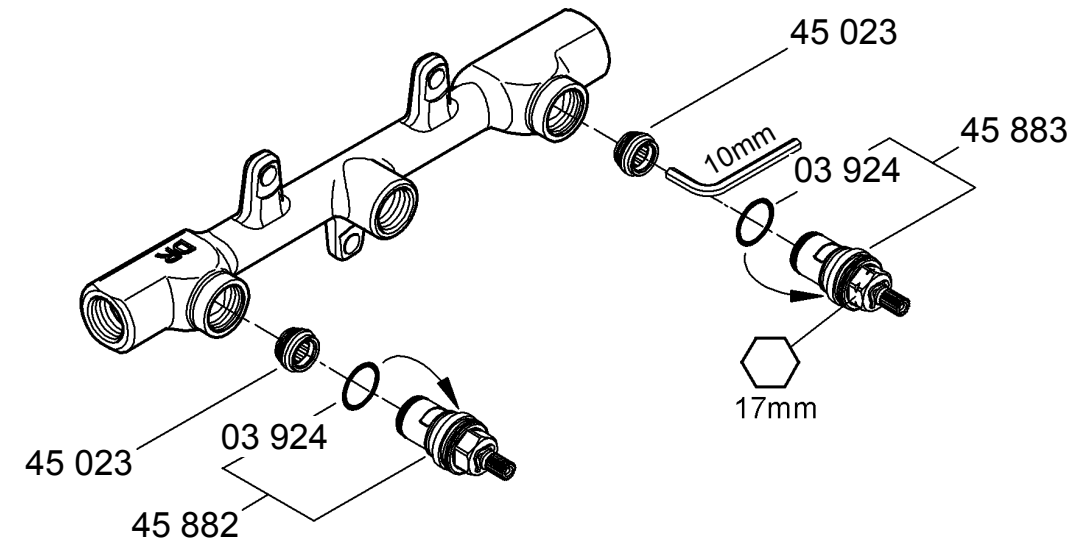

20 414

20 415

Grandera

Ⓓ1	Ⓘ2	Ⓝ3	ⒼⓇ5	ⓉⓇ6	ⒷⒺ7	ⓇⓄ9
ⒸⒷ1	ⓃⓁ2	ⒻⒿ4	ⒸⓏ5	ⓈⓀ6	ⒺⓈ8	ⒸⓃ9
Ⓕ1	Ⓢ3	ⓅⓁ4	ⓗ5	ⓈⓁⓄ7	ⓁⓋ8	ⓇⓊⓈ9
Ⓔ2	ⒹⓀ3	ⓊⓐⒺ4	Ⓟ6	ⓗⓇ7	ⓁⓉ8	

Design + Engineering GROHE Germany

99.0049.031/ÄM 228586/06.13

GROHE

ENJOY WATER®

20 414

20 415

29 025

20 414
20 415

Bitte diese Anleitung an den Benutzer der Armatur weitergeben!
Please pass these instructions on to the end user of the fitting.
S.v.p remettre cette instruction à l'utilisateur de la robinetterie!