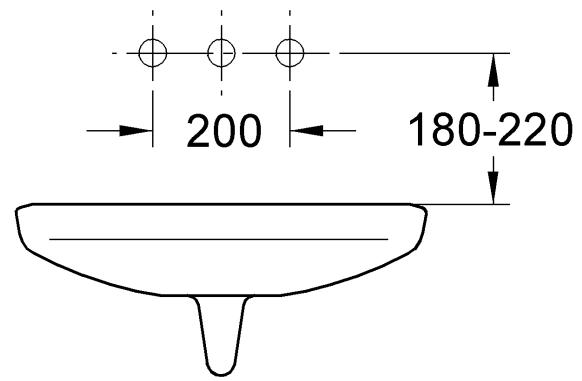

20 414

20 415

Grandera

Ⓓ1	Ⓘ2	Ⓝ3	ⒼⓇ5	ⓉⓇ6	ⒷⒺ7	ⓇⓄ9
ⒸⒷ1	ⓃⓁ2	ⒻⒿ4	ⒸⓏ5	ⓈⓀ6	ⒺⓈ8	ⒸⓃ9
Ⓕ1	Ⓢ3	ⓅⓁ4	ⓗ5	ⓈⓁⓄ7	ⓁⓋ8	ⓇⓊⓈ9
Ⓔ2	ⒹⓀ3	ⓊⓐⒺ4	Ⓟ6	ⓗⓇ7	ⓁⓉ8	

Design + Engineering GROHE Germany

99.0049.031/ÄM 228586/06.13

GROHE

ENJOY WATER®