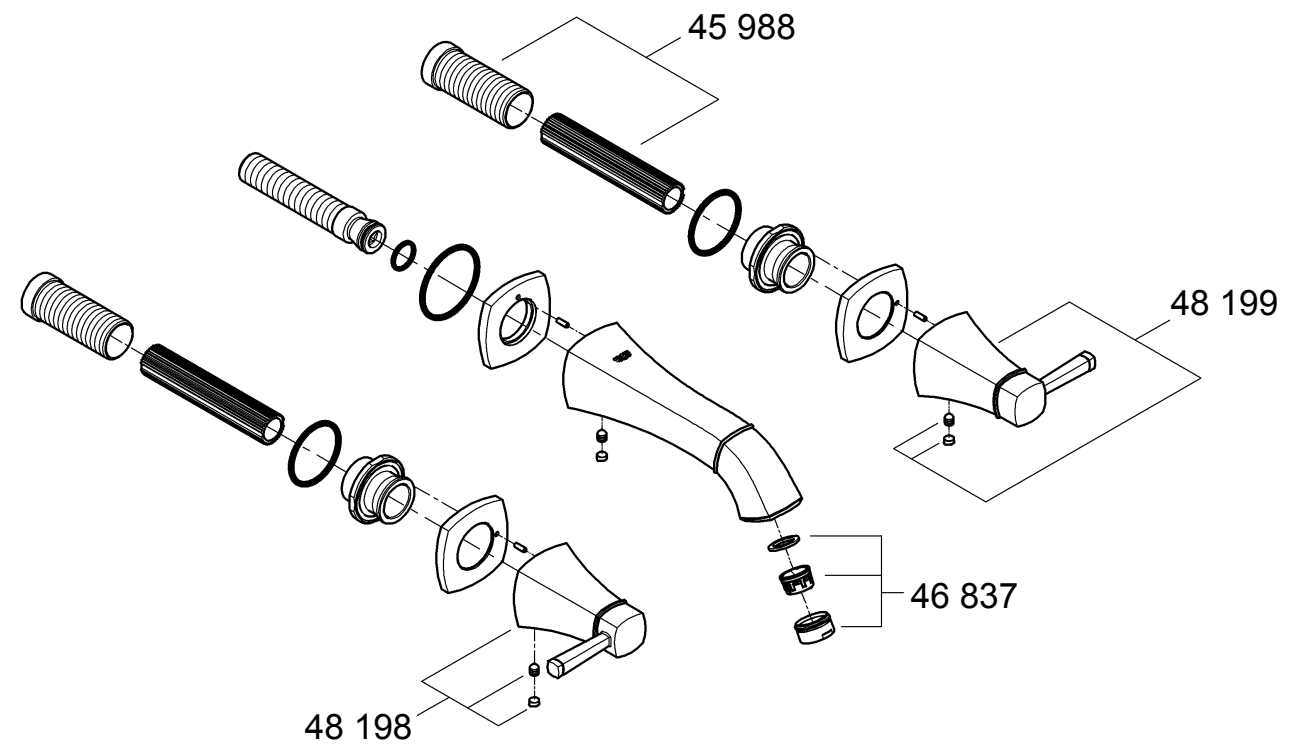

20 414

20 415

Grandera

Ⓓ1	Ⓘ2	Ⓝ3	ⒼⓇ5	ⓉⓇ6	ⒷⒺ7	ⓇⓄ9
ⒸⒷ1	ⓃⓁ2	ⒻⒿ4	ⒸⓏ5	ⓈⓀ6	ⒺⓈ8	ⒸⓃ9
Ⓕ1	Ⓢ3	ⓅⓁ4	ⓗ5	ⓈⓁⓄ7	ⓁⓋ8	ⓇⓊⓈ9
Ⓔ2	ⒹⓀ3	ⓊⓐⒺ4	Ⓟ6	ⓗⓇ7	ⓁⓉ8	

Design + Engineering GROHE Germany

99.0049.031/ÄM 228586/06.13

GROHE

ENJOY WATER®

20 414

20 415

29 025

20 414
20 415

Bitte diese Anleitung an den Benutzer der Armatur weitergeben!
Please pass these instructions on to the end user of the fitting.
S.v.p remettre cette instruction à l'utilisateur de la robinetterie!