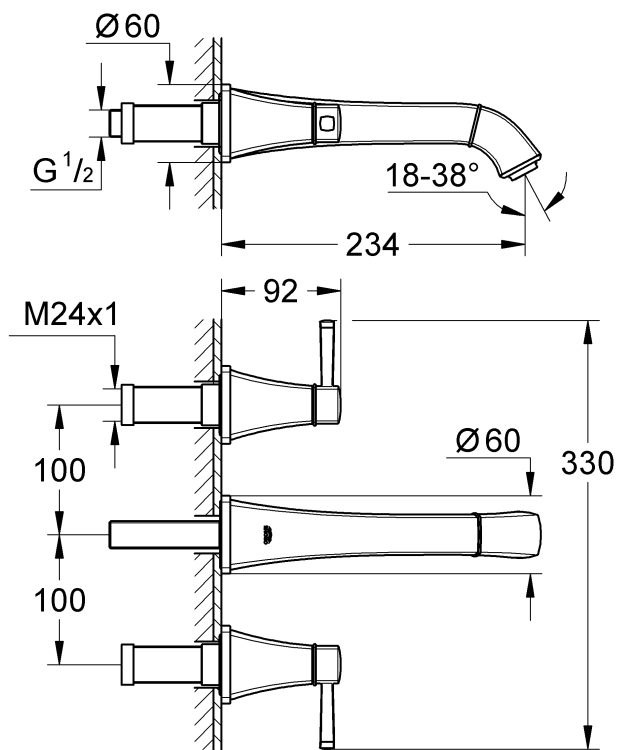

20 414

20 415

Grandera

Ⓓ1	Ⓘ2	Ⓝ3	ⒼⓇ5	ⓉⓇ6	ⒷⒺ7	ⓇⓄ9
ⒸⒷ1	ⓃⓁ2	ⒻⒿ4	ⒸⓏ5	ⓈⓀ6	ⒺⓈ8	ⒸⓃ9
Ⓕ1	Ⓢ3	ⓅⓁ4	ⓗ5	ⓈⓁⓄ7	ⓁⓋ8	ⓇⓊⓈ9
Ⓔ2	ⒹⓀ3	ⓊⓐⒺ4	Ⓟ6	ⓗⓇ7	ⓁⓉ8	

Design + Engineering GROHE Germany

99.0049.031/ÄM 228586/06.13

GROHE

ENJOY WATER®

20 414

20 415

29 025

20 414
20 415

Bitte diese Anleitung an den Benutzer der Armatur weitergeben!
Please pass these instructions on to the end user of the fitting.
S.v.p remettre cette instruction à l'utilisateur de la robinetterie!