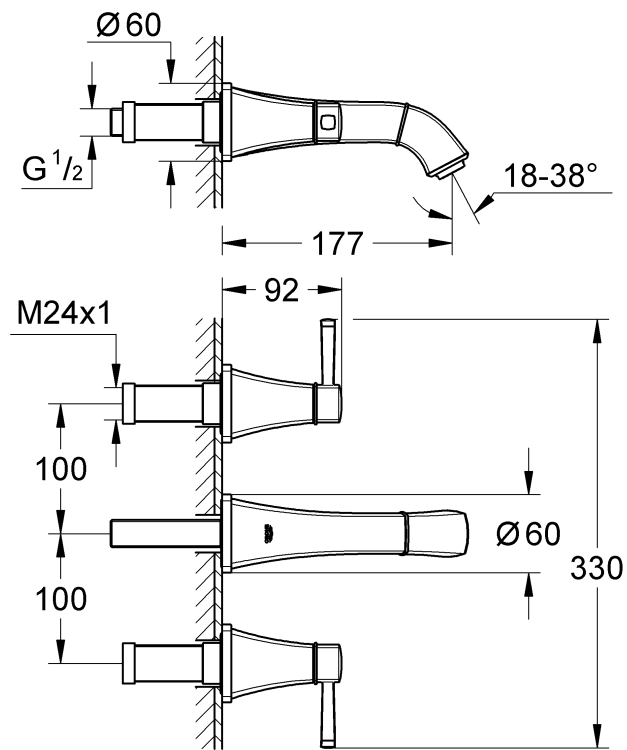

20 414

20 415

Grandera

Ⓓ1	Ⓘ2	Ⓝ3	ⒼⓇ5	ⓉⓇ6	ⒷⒺ7	ⓇⓄ9
ⒸⒷ1	ⓃⓁ2	ⒻⒿ4	ⒸⓏ5	ⓈⓀ6	ⒺⓈ8	ⒸⓃ9
Ⓕ1	Ⓢ3	ⓅⓁ4	ⓗ5	ⓈⓁⓄ7	ⓁⓋ8	ⓇⓊⓈ9
Ⓔ2	ⒹⓀ3	ⓊⓐⒺ4	Ⓟ6	ⓗⓇ7	ⓁⓉ8	

Design + Engineering GROHE Germany

99.0049.031/ÄM 228586/06.13

GROHE

ENJOY WATER®

20 414

20 415

29 025

20 414
20 415

Bitte diese Anleitung an den Benutzer der Armatur weitergeben!
Please pass these instructions on to the end user of the fitting.
S.v.p remettre cette instruction à l'utilisateur de la robinetterie!