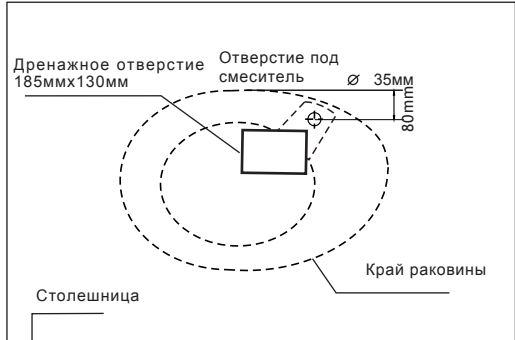

7. Промажьте основание раковины герметиком.

8. Подсоедините смеситель к водопроводу.

9. Подсоедините сифон к выпускной трубе.

Модель CL-3001

Модель CL-3002

Модель CL-3003

Модель CL-3004

Модель CL-3005