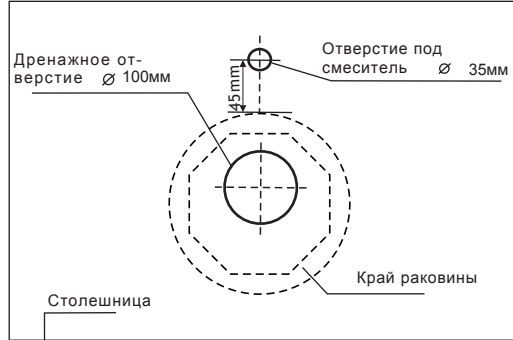

7. Промажьте основание раковины герметиком.

8. Подсоедините смеситель к водопроводу.

9. Подсоедините сифон к выпускной трубе.

Модель CL-3001

Модель CL-3002

Модель CL-3003

Модель CL-3004

Модель CL-3005