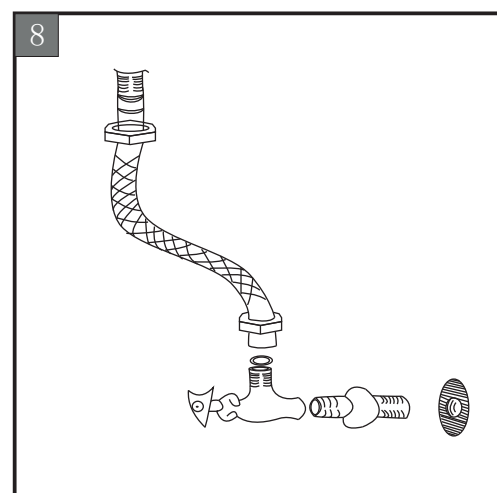

8. Подсоедините смеситель к водопроводу.