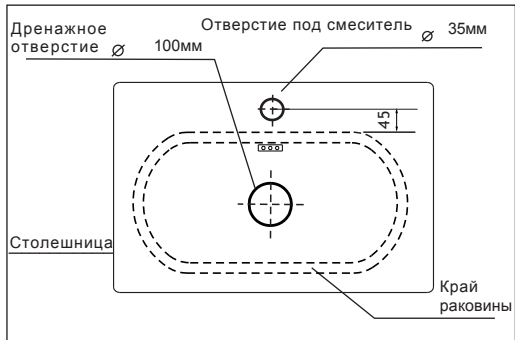

Модель CL-3017