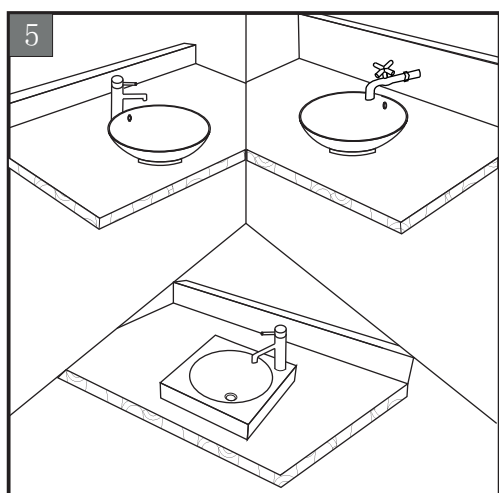

Набор необходимого инструмента

Процесс установки

1. Установите раковину в требуемое место.

2. Отметьте карандашом ее позицию согласно ее модели и приведенной схеме установки.

3. С помощью электролобзика сделайте отверстие.

4. Установите и закрепите на раковину ее комплектующие части.

5. Установите смеситель.
Примечание: Если раковина не имеет специальных отверстий под смеситель, то он крепится либо к столешнице, либо на стену.

6. Поместите раковину в отверстие, предварительно подложив под нее пластмассовое уплотнительное кольцо и скорректируйте ее положение таким образом, чтобы она была устойчива и не качалась из стороны в сторону.