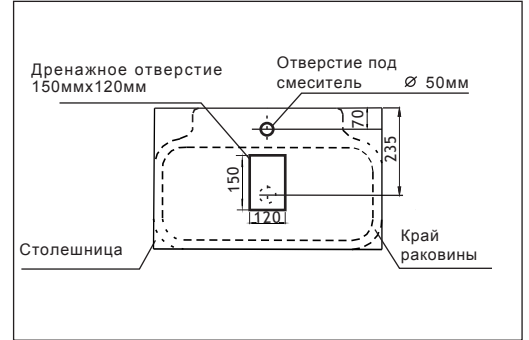

Модель CL-3016