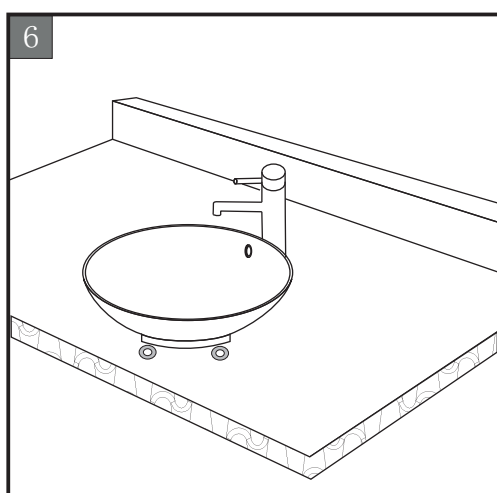

Набор необходимого инструмента

Процесс установки

1. Установите раковину в требуемое место.

2. Отметьте карандашом ее позицию согласно ее модели и приведенной схеме установки.

3. С помощью электролобзика сделайте отверстие.

4. Установите и закрепите на раковину ее комплектующие части.

5. Установите смеситель.
Примечание: Если раковина не имеет специальных отверстий под смеситель, то он крепится либо к столешнице, либо на стену.