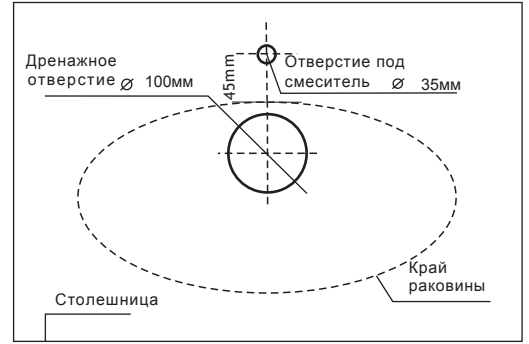

7. Промажьте основание раковины герметиком.

8. Подсоедините смеситель к водопроводу.

9. Подсоедините сифон к выпускной трубе.

Модель CL-3001

Модель CL-3002

Модель CL-3003

Модель CL-3004

Модель CL-3005