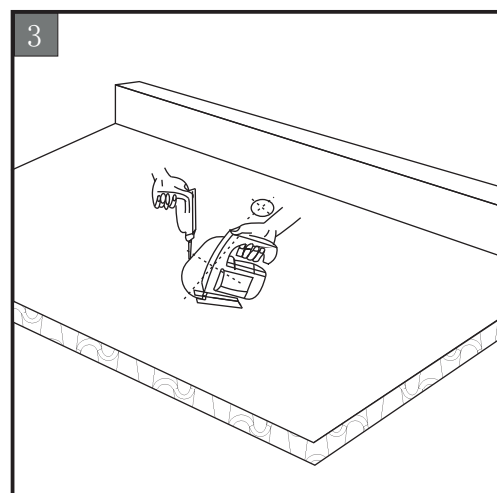

Набор необходимого инструмента

Процесс установки

1. Установите раковину в требуемое место.

2. Отметьте карандашом ее позицию согласно ее модели и приведенной схеме установки.

3. С помощью электролобзика сделайте отверстие.

4. Установите и закрепите на раковину ее комплектующие части.

5. Установите смеситель.
Примечание: Если раковина не имеет специальных отверстий под смеситель, то он крепится либо к столешнице, либо на стену.