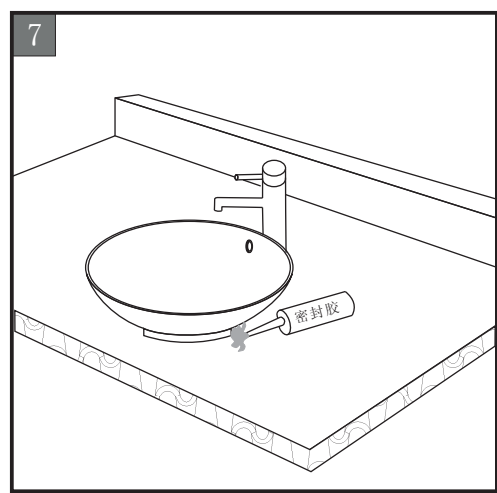

7. Промажьте основание раковины герметиком.