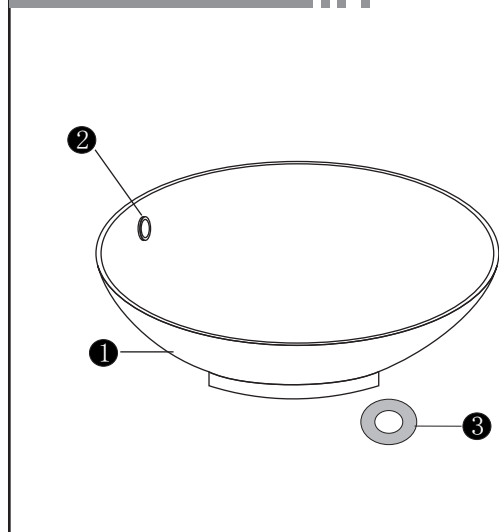

Инструкция по установке раковин серии CL3001-CL3077

Составляющие части

Перечень

Поз.	Наименование	Серийный номер	Кол-во
1	Раковина	CL-XXXX	1 шт.
2	Переливное отверстие	MS06300101	1 шт.
3	Прокладка	MS04300101	4 шт.

Набор необходимого инструмента

Процесс установки

1. Установите раковину в требуемое место.

2. Отметьте карандашом ее позицию согласно ее модели и приведенной схеме установки.

3. С помощью электролобзика сделайте отверстие.

4. Установите и закрепите на раковину ее комплектующие части.

5. Установите смеситель.
Примечание: Если раковина не имеет специальных отверстий под смеситель, то он крепится либо к столешнице, либо на стену.

6. Поместите раковину в отверстие, предварительно подложив под нее пластмассовое уплотнительное кольцо и скорректируйте ее положение таким образом, чтобы она была устойчива и не качалась из стороны в сторону.