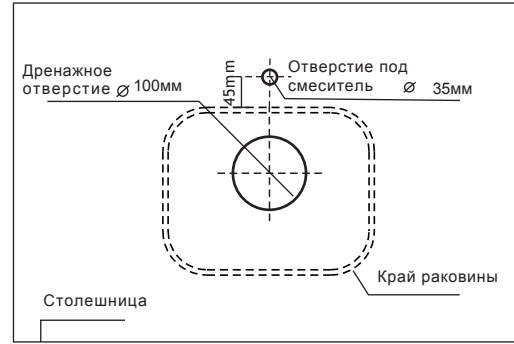

7. Промажьте основание раковины герметиком.

8. Подсоедините смеситель к водопроводу.

9. Подсоедините сифон к выпускной трубе.

Модель CL-3001

Модель CL-3002

Модель CL-3003

Модель CL-3004

Модель CL-3005