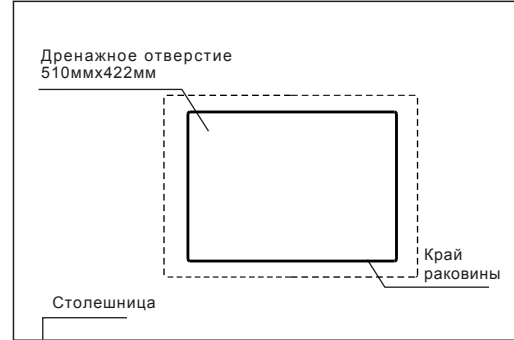

Модель CL-3015