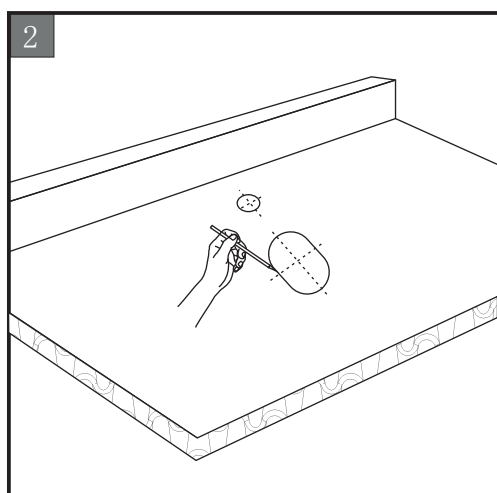

Инструкция по установке раковин серии CL3001-CL3077

Составляющие части

Перечень

Поз.	Наименование	Серийный номер	Кол-во
1	Раковина	CL-XXXX	1 шт.
2	Переливное отверстие	MS06300101	1 шт.
3	Прокладка	MS04300101	4 шт.

Набор необходимого инструмента

Процесс установки

1. Установите раковину в требуемое место.

2. Отметьте карандашом ее позицию согласно ее модели и приведенной схеме установки.

3. С помощью электролобзика сделайте отверстие.