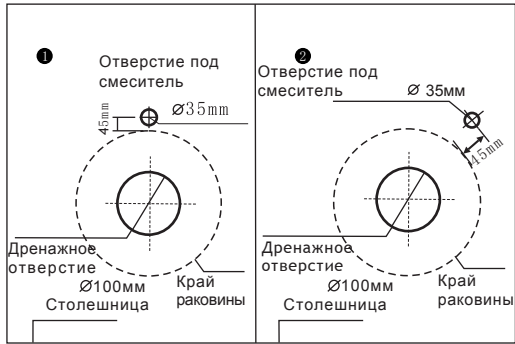

Модель CL-3001