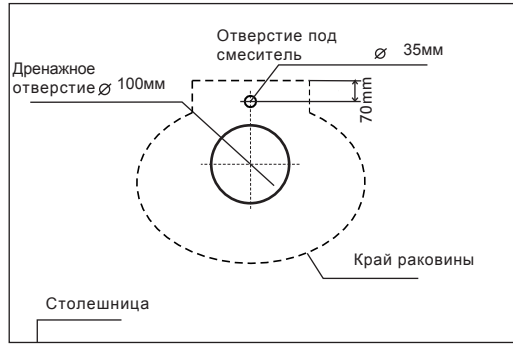

7. Промажьте основание раковины герметиком.

8. Подсоедините смеситель к водопроводу.

9. Подсоедините сифон к выпускной трубе.

Модель CL-3001

Модель CL-3002

Модель CL-3003

Модель CL-3004

Модель CL-3005