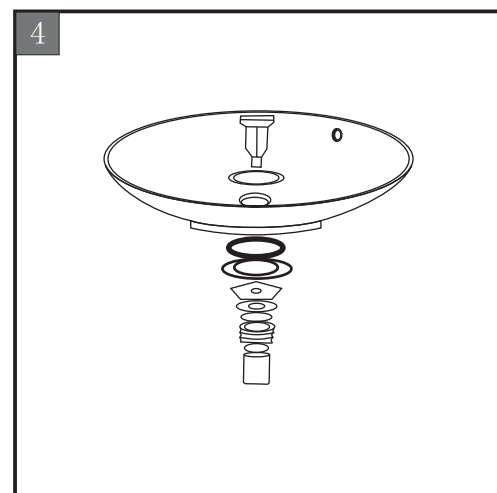

Инструкция по установке раковин серии CL3001-CL3077

Составляющие части

Перечень

Поз.	Наименование	Серийный номер	Кол-во
1	Раковина	CL-XXXX	1 шт.
2	Переливное отверстие	MS06300101	1 шт.
3	Прокладка	MS04300101	4 шт.

Набор необходимого инструмента

Процесс установки

1. Установите раковину в требуемое место.

2. Отметьте карандашом ее позицию согласно ее модели и приведенной схеме установки.

3. С помощью электролобзика сделайте отверстие.

4. Установите и закрепите на раковину ее комплектующие части.

5. Установите смеситель.
Примечание: Если раковина не имеет специальных отверстий под смеситель, то он крепится либо к столешнице, либо на стену.