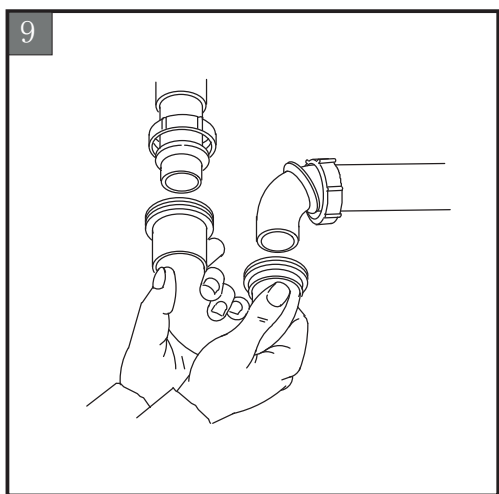

9. Подсоедините сифон к выпускной трубе.