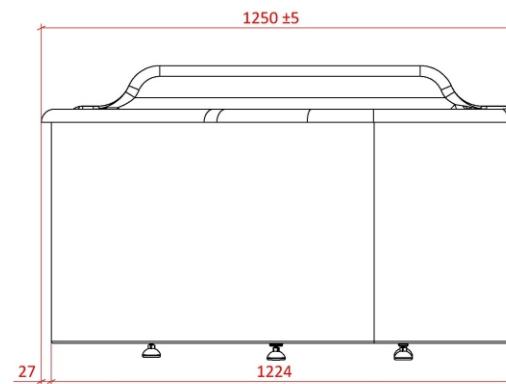

Astra-Form
RUSSIA

АСТРА - ФОРМ

Ванна Анастасия в сборе с экраном

Лист

4

Листов

4