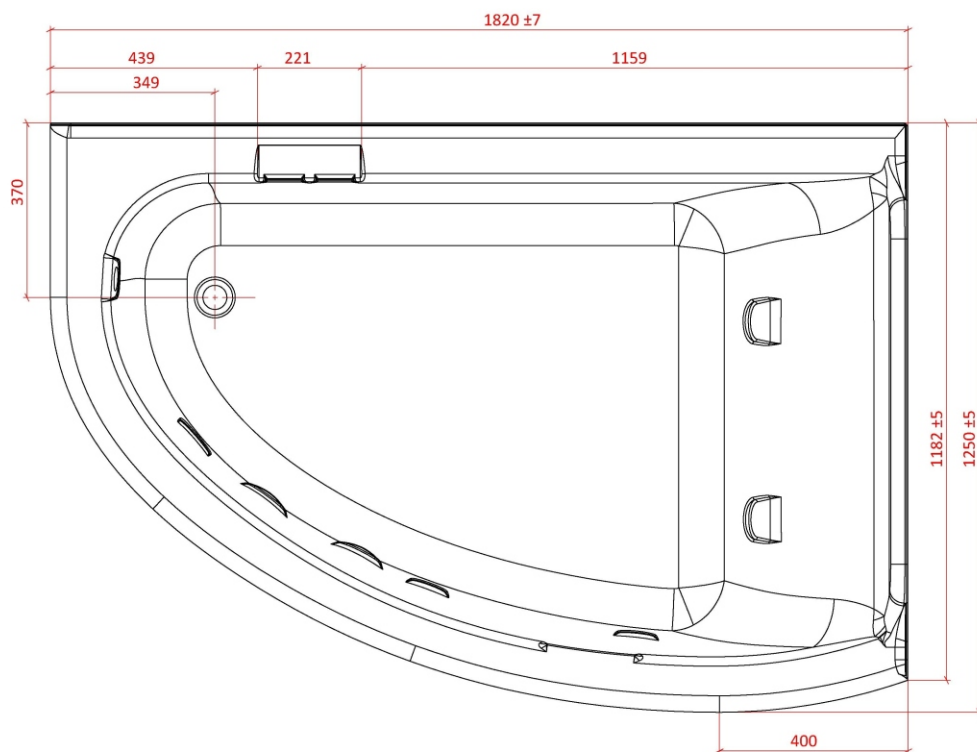

Объем воды	360 л.
Масса ванны	159 кг.

*Astra-Form*  
RUSSIA

<b>АСТРА - ФОРМ</b>	Лист 1
Ванна Анастасия левая	Листов 4

Объем воды	360 л.
Масса ванны	149 кг.

*Astra-Form*  
RUSSIA

АСТРА - ФОРМ

Ванна Анастасия правая

СЕЧЕНИЕ А-А

Экран универсален для ванн Анастасия  
в правом и левом исполнении.

	
АСТРА - ФОРМ	Лист 3
Экран Анастасия	Листов 4

*Astra-Form*  
RUSSIA

АСТРА - ФОРМ

Ванна Анастасия в сборе с экраном

Лист

4