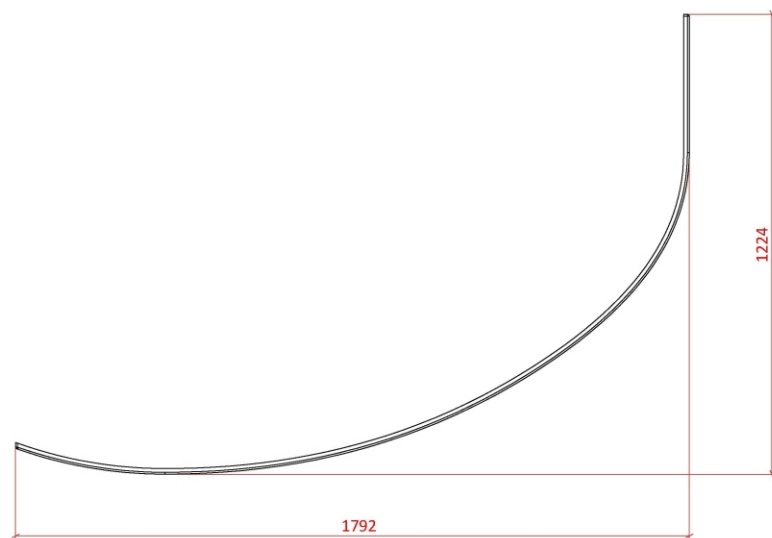

Экран универсален для ванн Анастасия
в правом и левом исполнении.

АСТРА - ФОРМ	Лист 3
Экран Анастасия	Листов 4