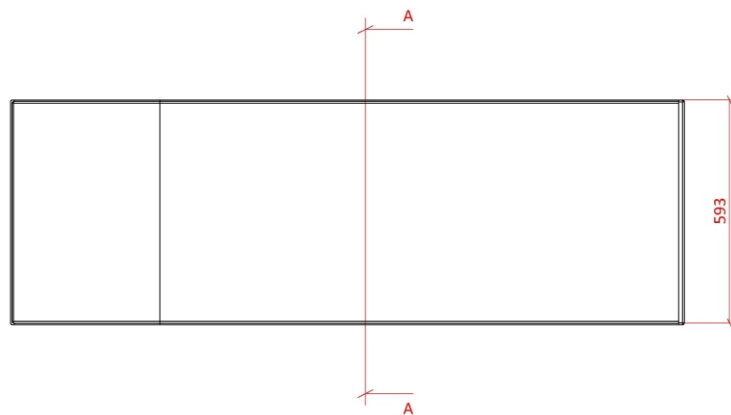

Объем воды	360 л.
Масса ванны	159 кг.

*Astra-Form*  
RUSSIA

<b>АСТРА - ФОРМ</b>	Лист 1
Ванна Анастасия левая	Листов 4

Объем воды	360 л.
Масса ванны	149 кг.

*Astra-Form*  
RUSSIA

АСТРА - ФОРМ

Ванна Анастасия правая

СЕЧЕНИЕ А-А

Экран универсален для ванн Анастасия  
в правом и левом исполнении.

	
АСТРА - ФОРМ	Лист 3
Экран Анастасия	Листов 4

*Astra-Form*  
RUSSIA

АСТРА - ФОРМ

Ванна Анастасия в сборе с экраном

Лист

4