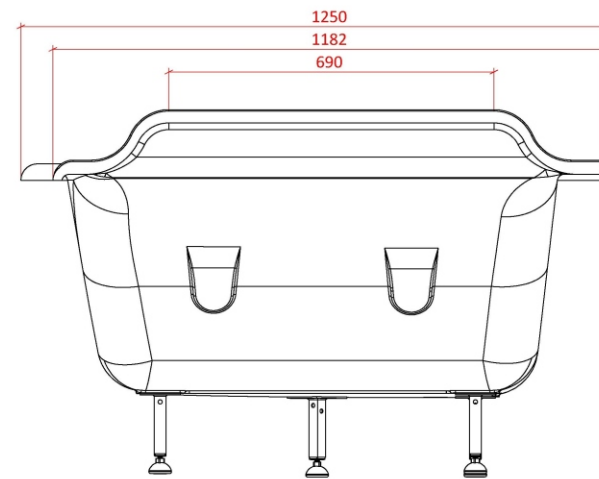

Объем воды	360 л.
Масса ванны	159 кг.

*Astra-Form*  
RUSSIA

<b>АСТРА - ФОРМ</b>	Лист 1
Ванна Анастасия левая	Листов 4

Объем воды	360 л.
Масса ванны	149 кг.

*Astra-Form*  
RUSSIA

АСТРА - ФОРМ

Ванна Анастасия правая