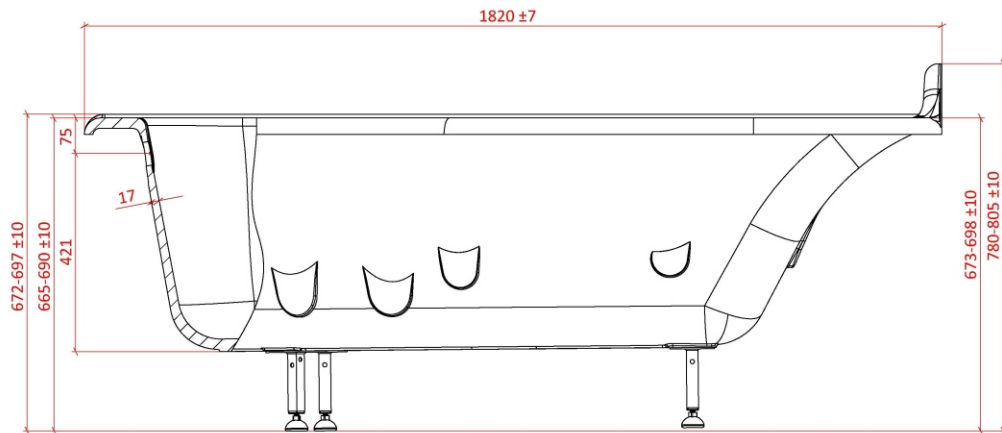

Объем воды	360 л.
Масса ванны	159 кг.

*Astra-Form*  
RUSSIA

<b>АСТРА - ФОРМ</b>	Лист 1
Ванна Анастасия левая	Листов 4

Объем воды	360 л.
Масса ванны	149 кг.

*Astra-Form*  
RUSSIA

АСТРА - ФОРМ

Ванна Анастасия правая

СЕЧЕНИЕ А-А

Экран универсален для ванн Анастасия  
в правом и левом исполнении.

	
АСТРА - ФОРМ	Лист 3
Экран Анастасия	Листов 4

*Astra-Form*  
RUSSIA

АСТРА - ФОРМ

Ванна Анастасия в сборе с экраном

Лист

4