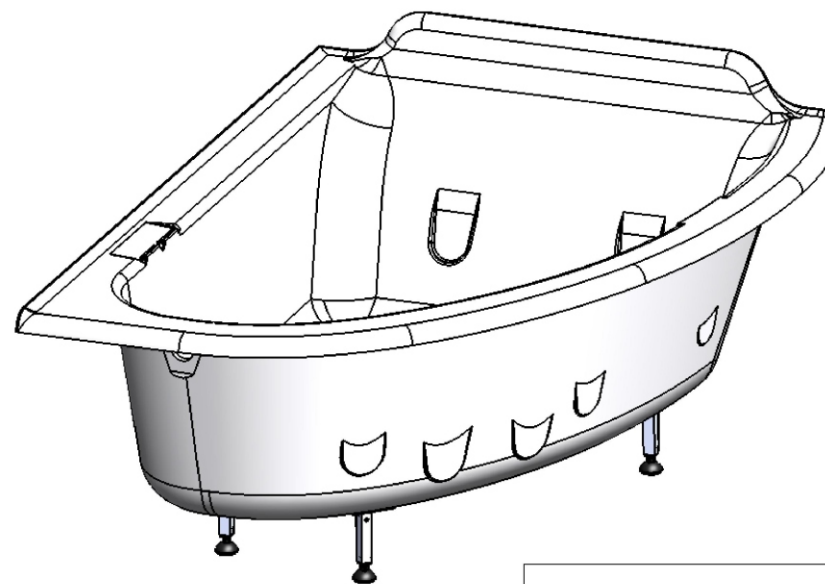

Объем воды	360 л.
Масса ванны	159 кг.

*Astra-Form*  
RUSSIA

<b>АСТРА - ФОРМ</b>	Лист 1
Ванна Анастасия левая	Листов 4

Объем воды	360 л.
Масса ванны	149 кг.

*Astra-Form*  
RUSSIA

АСТРА - ФОРМ

Ванна Анастасия правая

СЕЧЕНИЕ А-А

Экран универсален для ванн Анастасия  
в правом и левом исполнении.

	
АСТРА - ФОРМ	Лист 3
Экран Анастасия	Листов 4

*Astra-Form*  
RUSSIA

АСТРА - ФОРМ

Ванна Анастасия в сборе с экраном

Лист

4