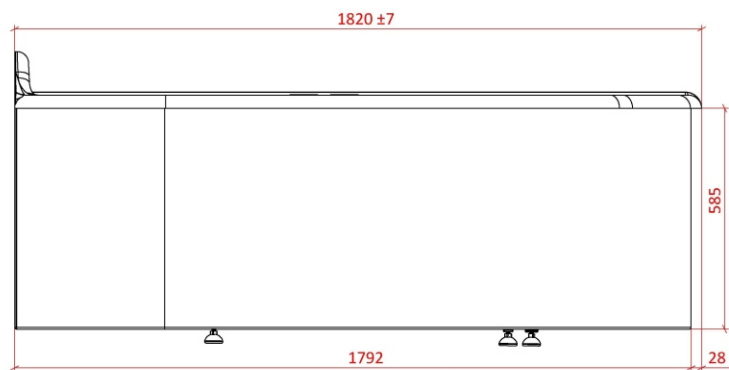

Astra-Form
RUSSIA

АСТРА - ФОРМ

Ванна Анастасия в сборе с экраном

Лист

4

Листов

4