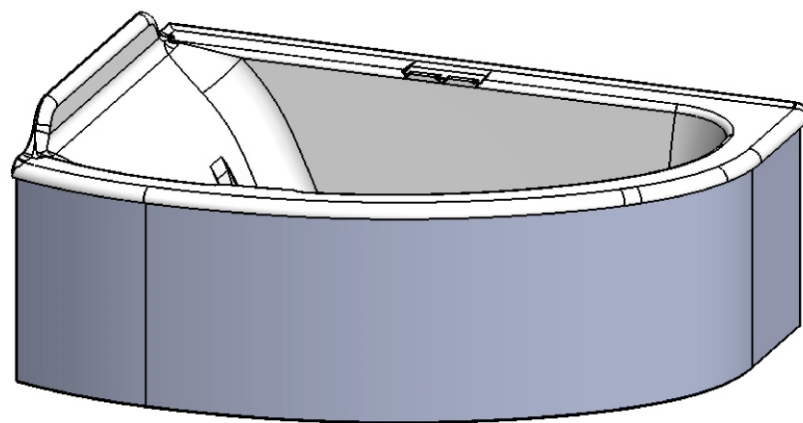

Объем воды	360 л.
Масса ванны	159 кг.

*Astra-Form*  
RUSSIA

<b>АСТРА - ФОРМ</b>	Лист 1
Ванна Анастасия левая	Листов 4

Объем воды	360 л.
Масса ванны	149 кг.

*Astra-Form*  
RUSSIA

АСТРА - ФОРМ

Ванна Анастасия правая

СЕЧЕНИЕ А-А

Экран универсален для ванн Анастасия  
в правом и левом исполнении.

	
АСТРА - ФОРМ	Лист 3
Экран Анастасия	Листов 4

*Astra-Form*  
RUSSIA

АСТРА - ФОРМ

Ванна Анастасия в сборе с экраном

Лист

4