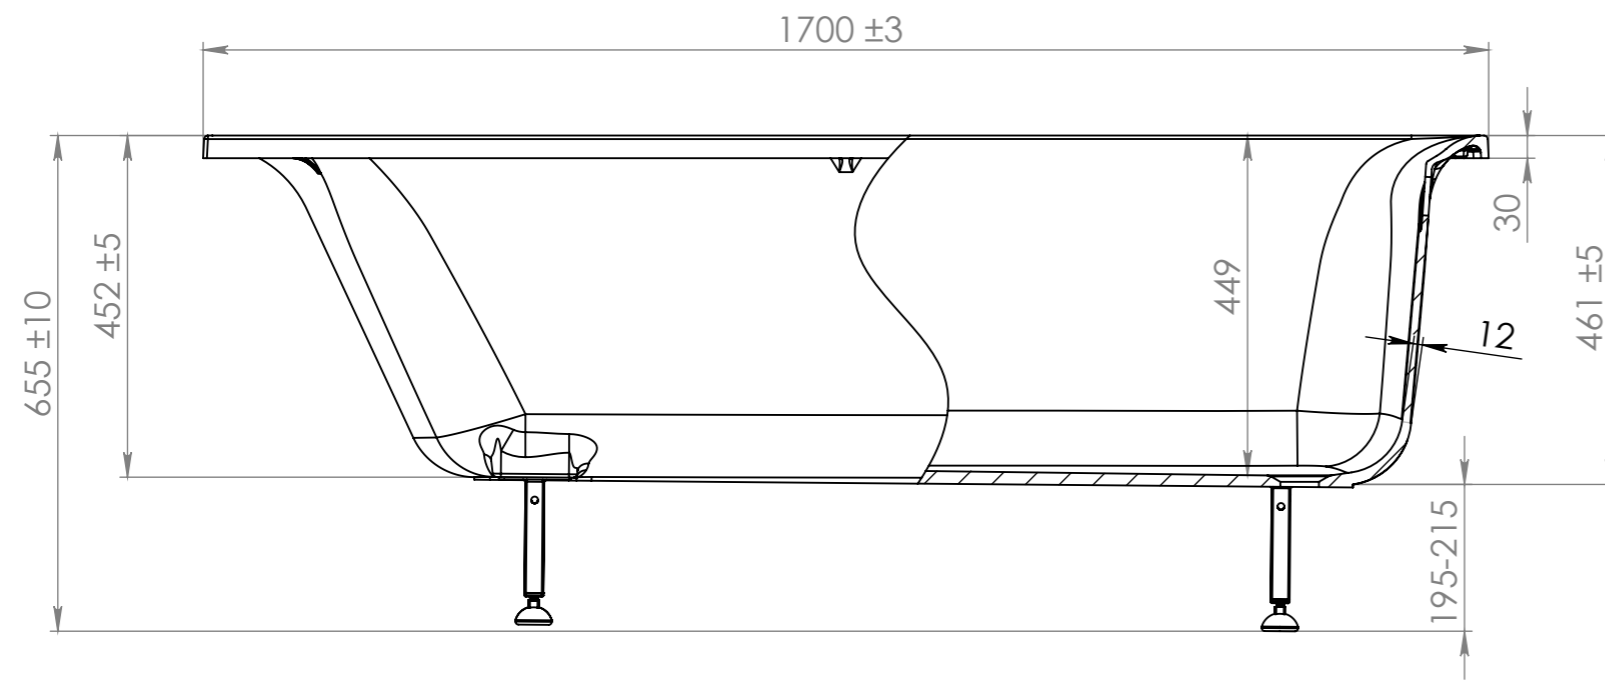

Справ. №

Инв. № подл. | Подп. и дата | Взам. инв. № | Инв. № дубл. | Подп. и дата

Объем воды	218 л.
Масса ванны	81 кг

Изм.	Лист	№ докум.	Подп.	Дата	<b>Ванна Нью-Форм 170x70</b>	Лит.	Масса	Масштаб
Разраб.							80.63	1:20
Пров.						Лист 1	Листов 1	
Т. контр.						<b>SolidWorks RUSSIA</b>		
Н. контр.								
Утв.								