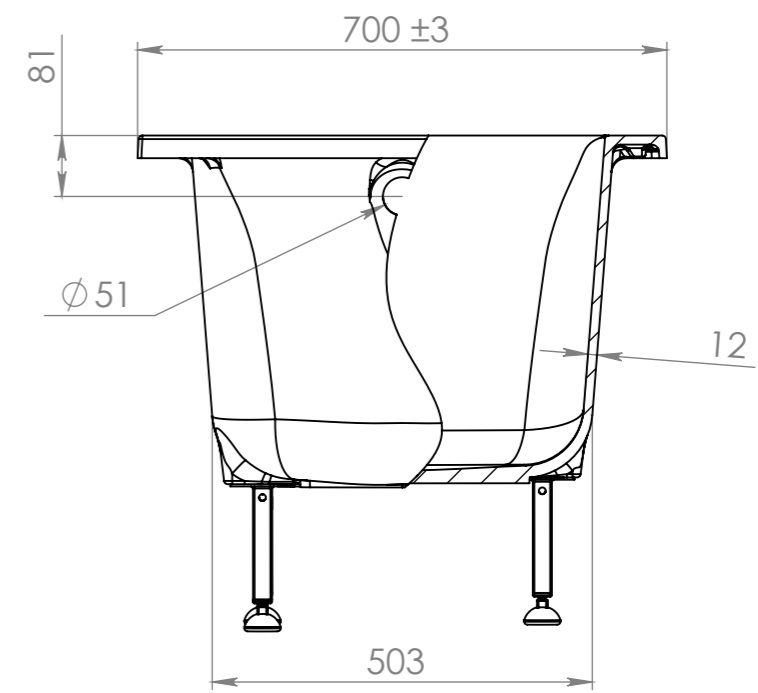

Справ. №

Инв. № подл. | Подп. и дата | Взам. инв. № | Инв. № дубл. | Подп. и дата

Объем воды	218 л.
Масса ванны	81 кг

Изм.	Лист	№ докум.	Подп.	Дата	<b>Ванна Нью-Форм 170x70</b>	Лит.	Масса	Масштаб
Разраб.							80.63	1:20
Пров.						Лист 1	Листов 1	
Т. контр.						<b>SolidWorks RUSSIA</b>		
Н. контр.								
Утв.								