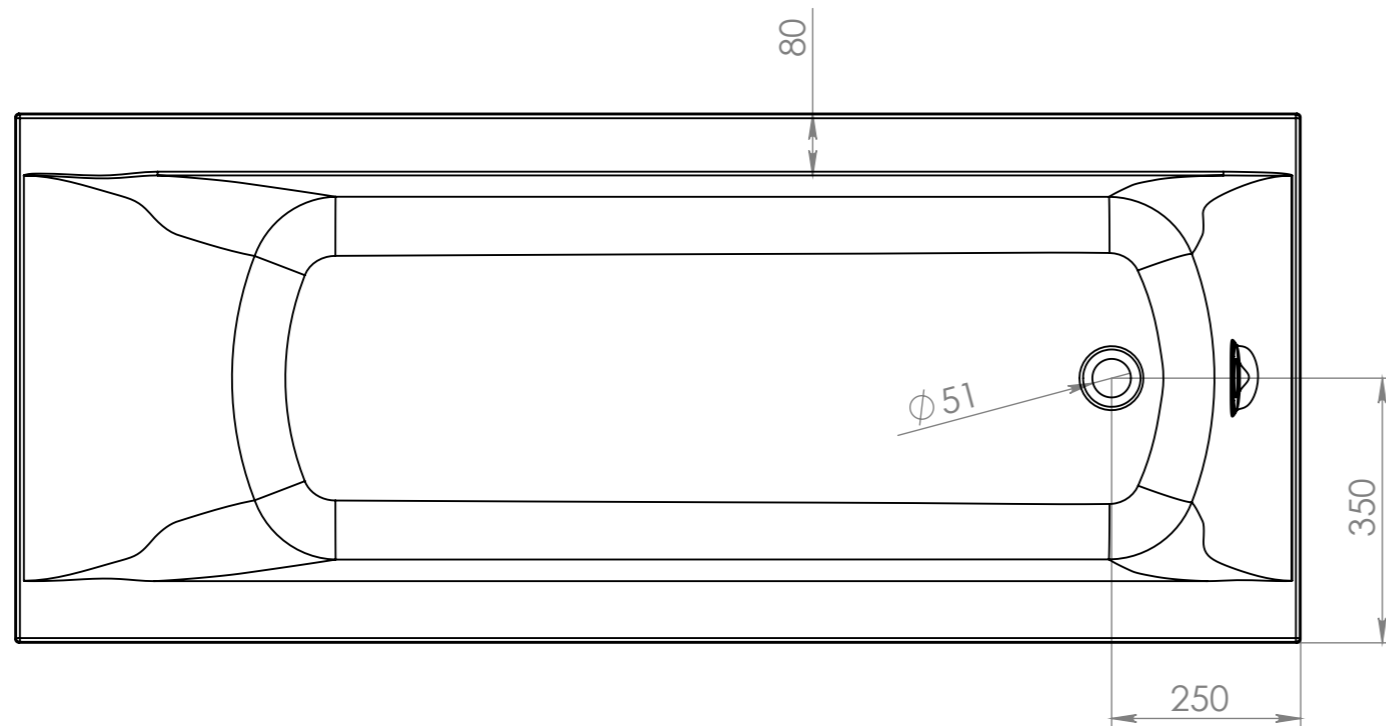

Справ. №

Инв. № подл. | Подп. и дата | Взам. инв. № | Инв. № дубл. | Подп. и дата

Объем воды	218 л.
Масса ванны	81 кг

Изм.	Лист	№ докум.	Подп.	Дата	<b>Ванна Нью-Форм 170x70</b>	Лит.	Масса	Масштаб
Разраб.							80.63	1:20
Пров.						Лист 1	Листов 1	
Т. контр.						<b>SolidWorks RUSSIA</b>		
Н. контр.								
Утв.								