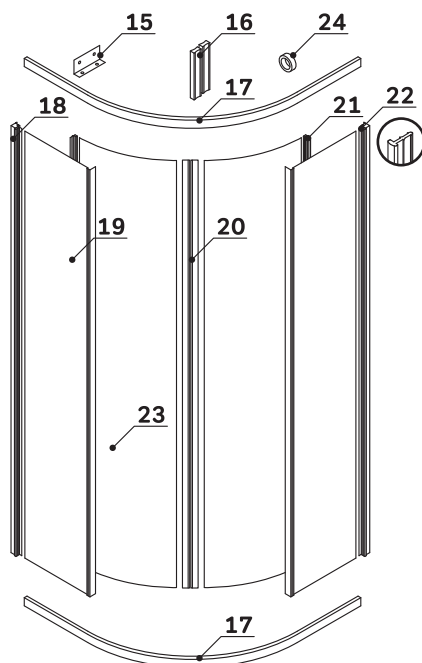

AM·PM

Joy
W85C-001-090GT

ENG Shower cabin

RUS Душевая кабина

01	back glass wall	задние стенки	×2
02	column	колонна	×1
03	drainer	сифон	×1
04	tray	поддон	×1
05	dowel	дюбель	×4
06	fixator for front glass	фиксатор фронтальных стекол	×4
07	screw 4x10	саморез 4x10	×8
08	screw 4x20	саморез 4x20	×4
09	screw 4x12	саморез 4x12	×16

10	screw 4x12	саморез 4x12	×8
11	screw 4x35	саморез 4x35	×4
12	screw 4x20	саморез 4x20	×8
13	down roller	нижний ролик	×4
14	up roller	верхний ролик	×4
15	wall fixator	фиксатор к стене	×2
16	handle	ручка	×2
17	rail profile	профиль направляющая	×2