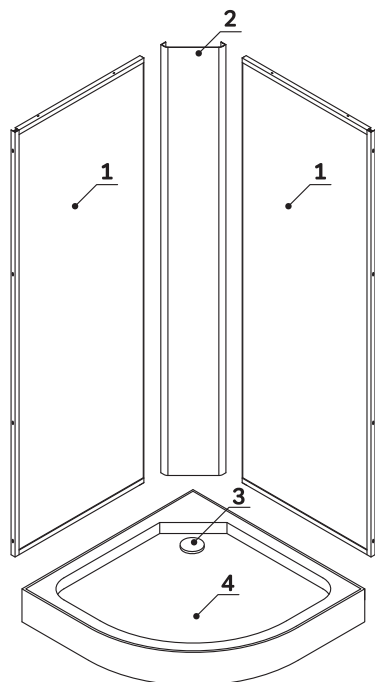

AM·PM

Joy
W85C-001-090GT

ENG Shower cabin

RUS Душевая кабина

01	back glass wall	задние стенки	×2
02	column	колонна	×1
03	drainer	сифон	×1
04	tray	поддон	×1
05	dowel	дюбель	×4
06	fixator for front glass	фиксатор фронтальных стекол	×4
07	screw 4x10	саморез 4x10	×8
08	screw 4x20	саморез 4x20	×4
09	screw 4x12	саморез 4x12	×16