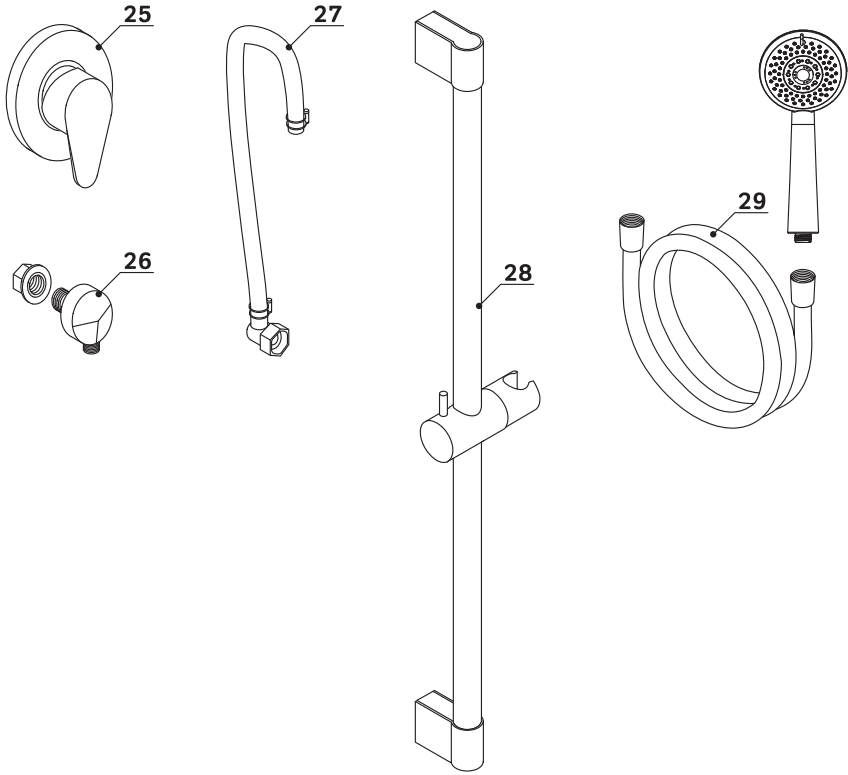

AM·PM

Joy
W85C-001-090GT

ENG Shower cabin

RUS Душевая кабина

01	back glass wall	задние стенки	×2
02	column	колонна	×1
03	drainer	сифон	×1
04	tray	поддон	×1
05	dowel	дюбель	×4
06	fixator for front glass	фиксатор фронтальных стекол	×4
07	screw 4x10	саморез 4x10	×8
08	screw 4x20	саморез 4x20	×4
09	screw 4x12	саморез 4x12	×16

10	screw 4x12	саморез 4x12	×8
11	screw 4x35	саморез 4x35	×4
12	screw 4x20	саморез 4x20	×8
13	down roller	нижний ролик	×4
14	up roller	верхний ролик	×4
15	wall fixator	фиксатор к стене	×2
16	handle	ручка	×2
17	rail profile	профиль направляющая	×2