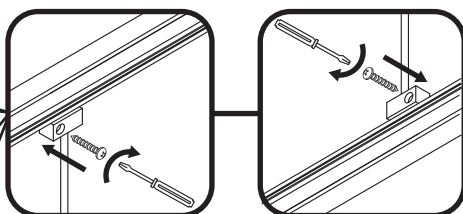

10	screw 4x12	саморез 4x12	×4