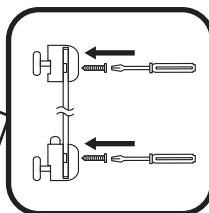

13	down roller	нижний ролик	×4
14	up roller	верхний ролик	×4

16	handle	ручка	×2