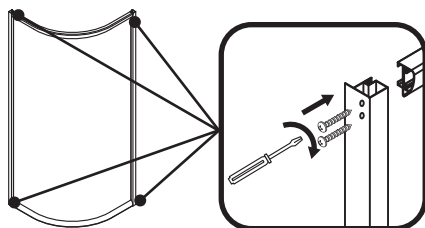

12	screw 4x20	саморез 4x20	×8