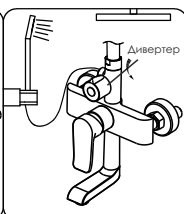

В течение планового срока эксплуатации (после окончания гарантийного срока эксплуатации) все расходы по ремонту изделия несет покупатель.

Инструкция по установке душевой системы

1

При монтаже обратите внимание на корректность подключения горячей и холодной воды. Убедитесь, что смеситель установлен верно и отсутствуют протечки.

Подключение горячей воды

Подключение холодной воды

При монтаже используйте сантехническую нить.

Категорически запрещается использование кислотосодержащих и абразивных чистящих средств.

Закрыто

Открыто

25°

Горячая вода

Холодная вода

Дивертер

Дивертер

Дивертер

* В зависимости от артикула установочная фурнитура может меняться.

Чертеж душевой системы FF074R-ССТ