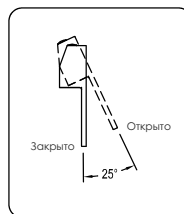

Закрыто

Открыто

25°