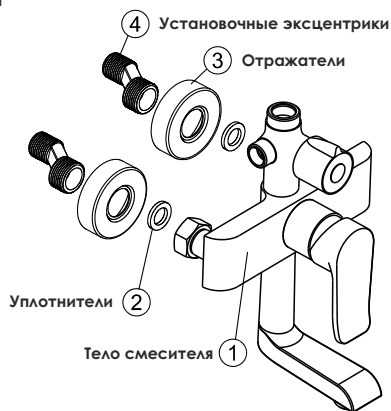

Инструкция по установке душевой системы

1

При монтаже обратите внимание на корректность подключения горячей и холодной воды. Убедитесь, что смеситель установлен верно и отсутствуют протечки.