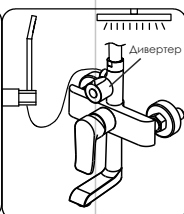

В течение планового срока эксплуатации (после окончания гарантийного срока эксплуатации) все расходы по ремонту изделия несет покупатель.

Инструкция по установке душевой системы

1

При монтаже обратите внимание на корректность подключения горячей и холодной воды. Убедитесь, что смеситель установлен верно и отсутствуют протечки.

Подключение горячей воды

Подключение холодной воды

При монтаже используйте сантехническую нить.

Категорически запрещается использование кислотосодержащих и абразивных чистящих средств.

Закрыто

Открыто

25°

Горячая вода

Холодная вода

Дивертер

Дивертер

Дивертер

* В зависимости от артикула установочная фурнитура может меняться.

Чертеж душевой системы FF074R-ССТ