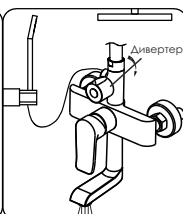

В течение планового срока эксплуатации (после окончания гарантийного срока эксплуатации) все расходы по ремонту изделия несет покупатель.

Инструкция по установке душевой системы

1

При монтаже обратите внимание на корректность подключения горячей и холодной воды. Убедитесь, что смеситель установлен верно и отсутствуют протечки.

Подключение горячей воды

Подключение холодной воды

При монтаже используйте сантехническую нить.

Категорически запрещается использование кислотосодержащих и абразивных чистящих средств.

Закрыто

Открыто

25°

Горячая вода

Холодная вода

Дивертер

Дивертер

Дивертер

* В зависимости от артикула установочная фурнитура может меняться.

Чертеж душевой системы FF074R-ССТ