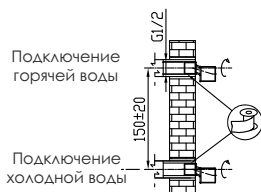

В течение планового срока эксплуатации (после окончания гарантийного срока эксплуатации) все расходы по ремонту изделия несет покупатель.

Инструкция по установке душевой системы

1

При монтаже обратите внимание на корректность подключения горячей и холодной воды. Убедитесь, что смеситель установлен верно и отсутствуют протечки.