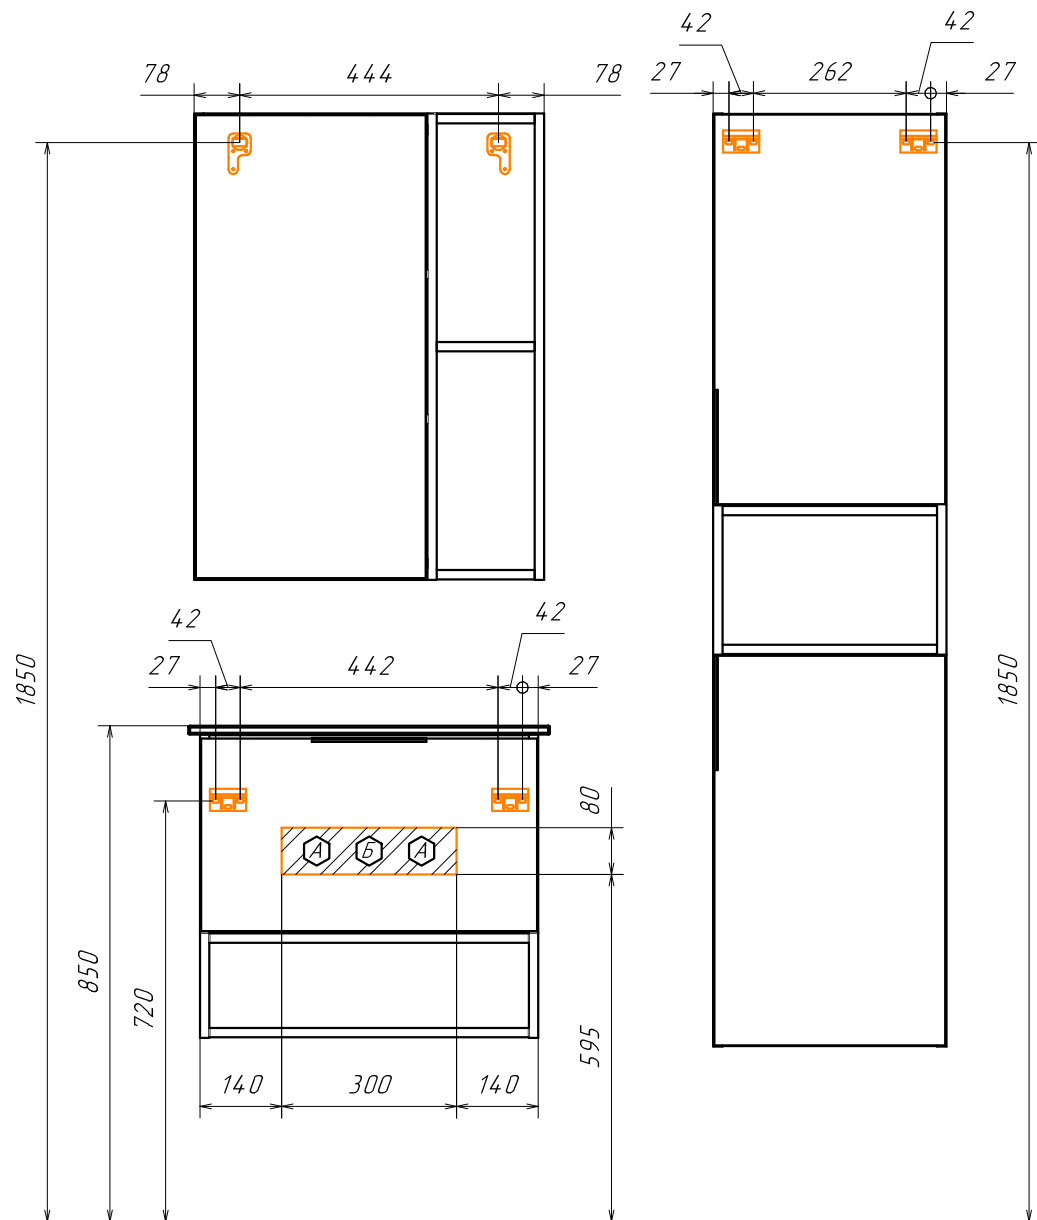

Информация для монтажа комплекта

# ФРАНКФУРТ 60

В тумбе предусмотрена возможность заднего и нижнего подвода труб водоснабжения и канализации

Место подвода труб А, Б

- ⬡ - место подвода труб водоснабжения
- ⬢ - место подвода труб канализации

⬡ ⬢ - диапазоны допустимого подвода