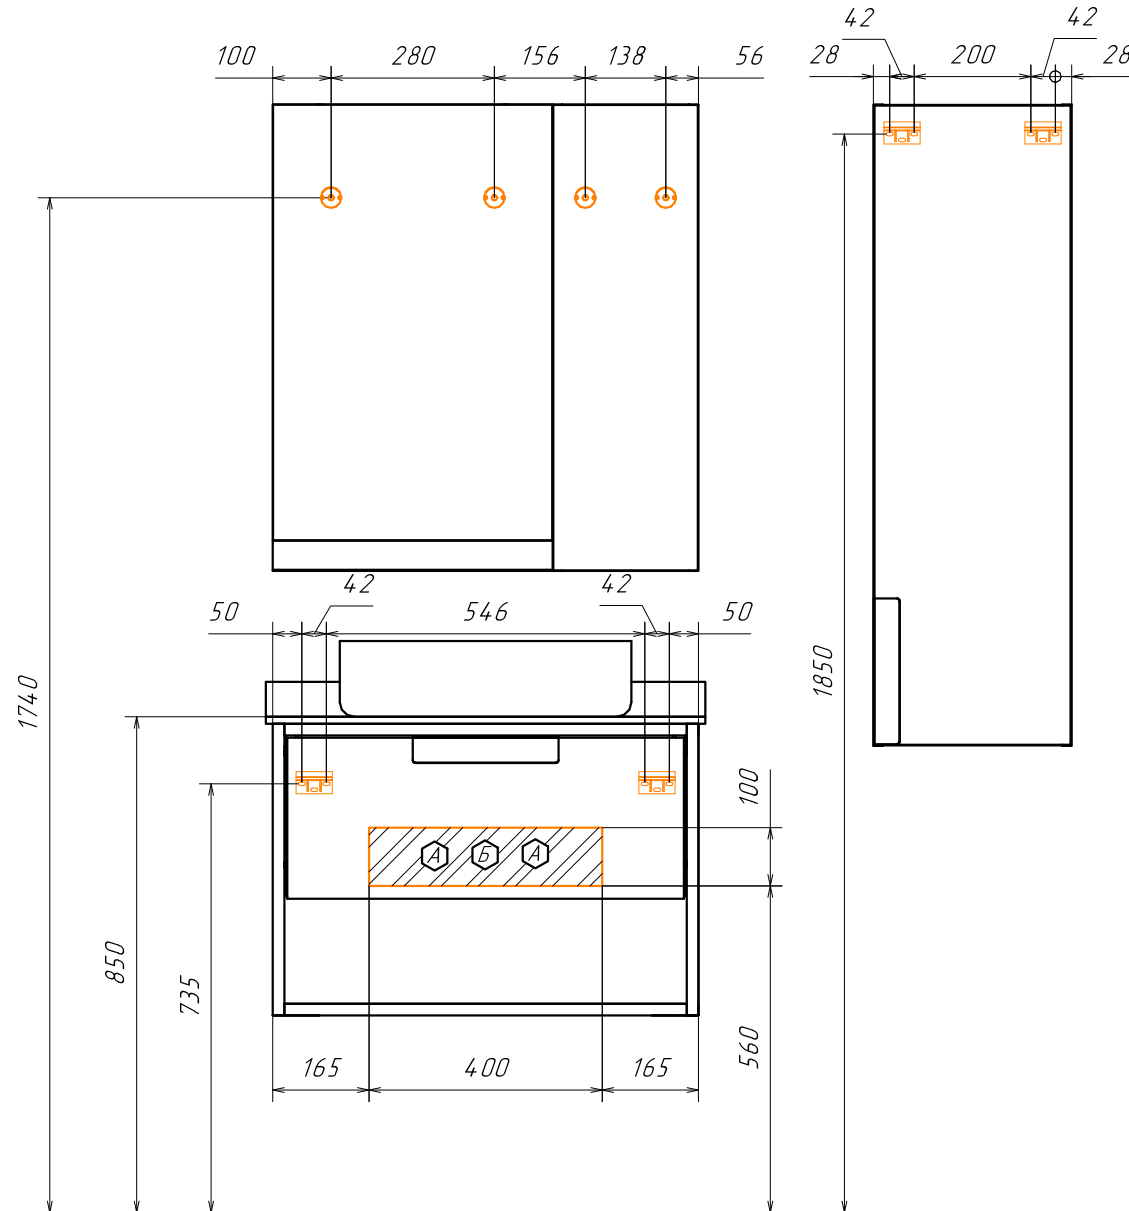

Информация для монтажа комплекта
КЕЛЬН 75

*В тумбе предусмотрена возможность
 заднего и нижнего подвода труб
 водоснабжения и канализации*

-  - место подвода труб водоснабжения
-  - место подвода труб канализации

  - диапазоны допустимого подвода