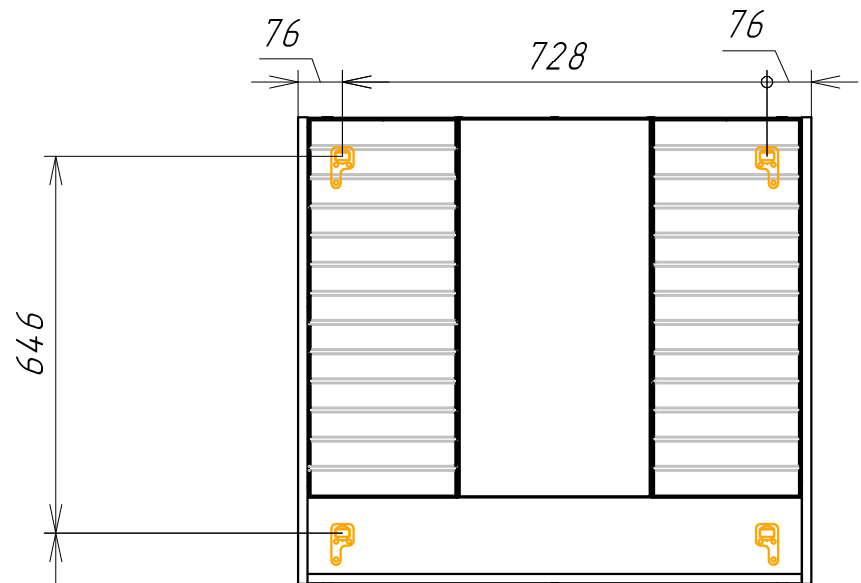

КЛЕОН 90Н

В тумбе предусмотрена возможность
заднего и нижнего подвода труб
водоснабжения и канализации

А - место подвода труб водоснабжения

Б - место подвода труб канализации

▨ ▩ - диапазоны допустимого подвода