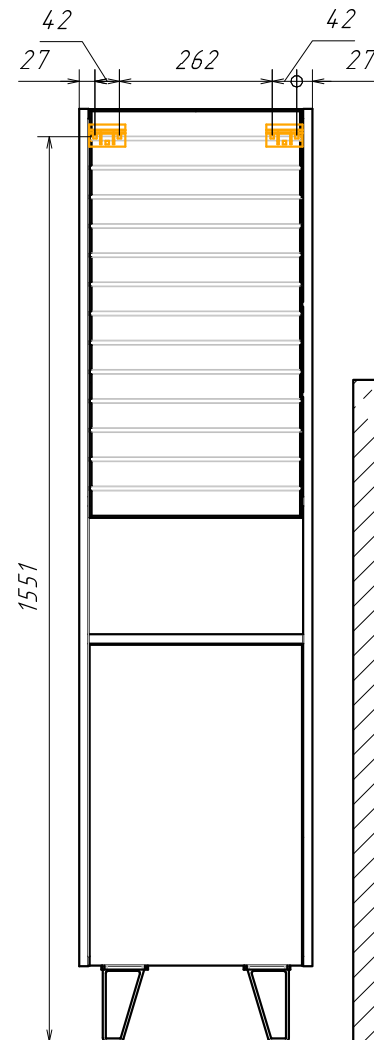

КЛЕОН 90Н

В тумбе предусмотрена возможность
заднего и нижнего подвода труб
водоснабжения и канализации

А - место подвода труб водоснабжения

Б - место подвода труб канализации

▨ ▩ - диапазоны допустимого подвода