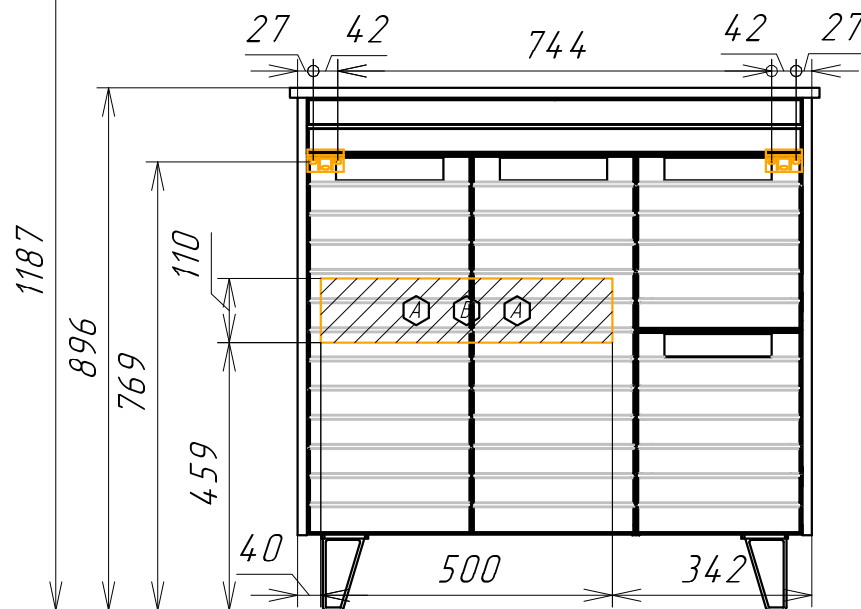

КЛЕОН 90Н

В тумбе предусмотрена возможность
заднего и нижнего подвода труб
водоснабжения и канализации

А - место подвода труб водоснабжения

Б - место подвода труб канализации

▨ ▩ - диапазоны допустимого подвода