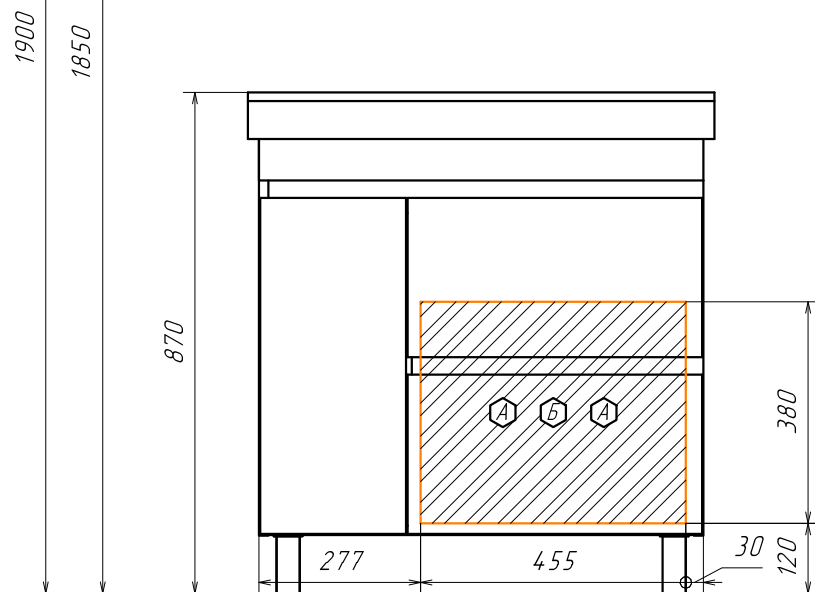

Информация для монтажа комплекта

ОСЛО 80Н

В тумбе предусмотрена возможность заднего и нижнего подвода труб водоснабжения и канализации

- Ⓐ - место подвода труб водоснабжения
- Ⓑ - место подвода труб канализации

  - диапазоны допустимого подвода