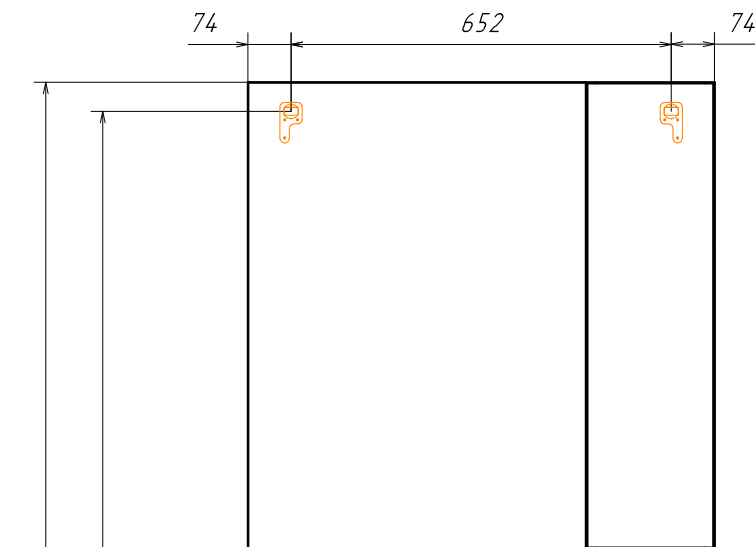

Информация для монтажа комплекта

ОСЛО 80Н

В тумбе предусмотрена возможность заднего и нижнего подвода труб водоснабжения и канализации

- Ⓐ - место подвода труб водоснабжения
- Ⓑ - место подвода труб канализации

  - диапазоны допустимого подвода