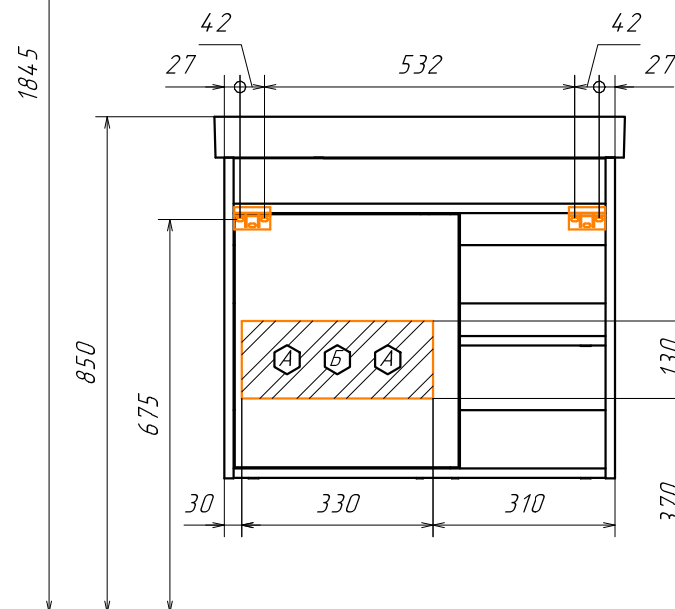

Информация для монтажа комплекта  
**ВЕНА 70**

*В тумбе предусмотрена возможность  
заднего подвода труб  
водоснабжения и канализации*

-  - место подвода труб водоснабжения
-  - место подвода труб канализации

  - диапазоны допустимого подвода