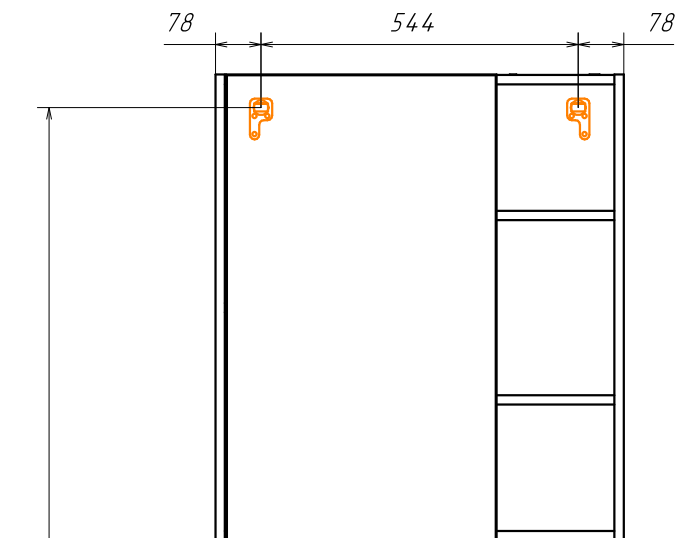

Информация для монтажа комплекта  
**ВЕНА 70**

*В тумбе предусмотрена возможность  
заднего подвода труб  
водоснабжения и канализации*

-  - место подвода труб водоснабжения
-  - место подвода труб канализации

  - диапазоны допустимого подвода