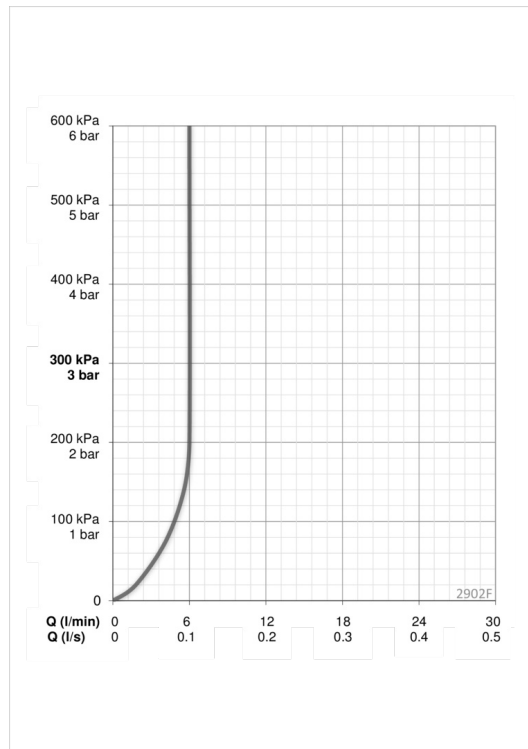

EAN: 6414150073786

www.oras.com/ru/products/oras/product/2902F

Смеситель для умывальника F = Гибкая подводка

- Ванная комната
- Однорычажные
- Deck Mounted
- Хром

ТЕХНИЧЕСКИЕ ДАННЫЕ

Параметры расхода воды

Расход воды (300 кПа) (с ограничителем потока) **0.1 l/s**

Технические характеристики

Подключение горячей воды **max. +80°C**
 Рабочее давление **100 - 1000 кПа**
 ItemProjection **107 mm**

Запасные части

SP2900F

	Код
01	601966V
02	601967V
03	601973V
04	601968V
05	601969V
06	601970V
07	601971V
08	601972V
09	601974V
10	601976V