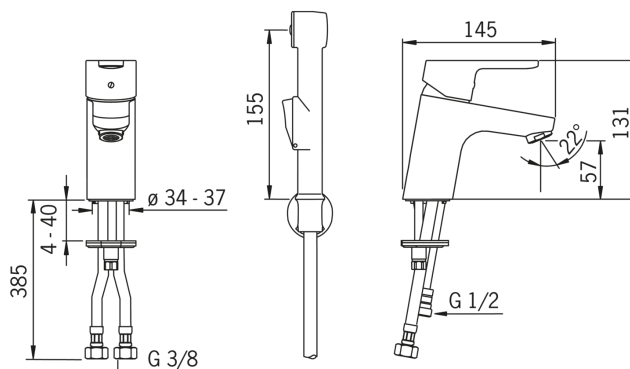

EAN: 6414150073786

www.oras.com/ru/products/oras/product/2902F

Смеситель для умывальника F = Гибкая подводка

- Ванная комната
- Однорычажные
- Deck Mounted
- Хром

ТЕХНИЧЕСКИЕ ДАННЫЕ

Параметры расхода воды

Расход воды (300 кПа) (с ограничителем потока) **0.1 l/s**

Технические характеристики

Подключение горячей воды **max. +80°C**
 Рабочее давление **100 - 1000 кПа**
 ItemProjection **107 mm**

Запасные части

SP2900F

	Код
01	601966V
02	601967V
03	601973V
04	601968V
05	601969V
06	601970V
07	601971V
08	601972V
09	601974V
10	601976V