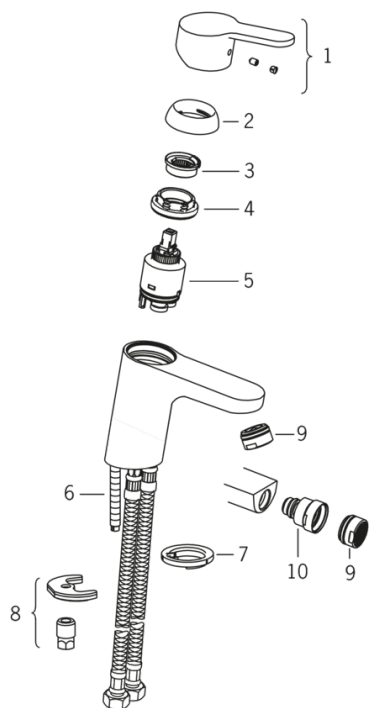

EAN: 6414150073786

www.oras.com/ru/products/oras/product/2902F

Смеситель для умывальника F = Гибкая подводка

- Ванная комната
- Однорычажные
- Deck Mounted
- Хром

ТЕХНИЧЕСКИЕ ДАННЫЕ

Параметры расхода воды

Расход воды (300 кПа) (с ограничителем потока) **0.1 l/s**

Технические характеристики

Подключение горячей воды **max. +80°C**
 Рабочее давление **100 - 1000 кПа**
 ItemProjection **107 mm**

Запасные части

SP2900F

	Код
01	601966V
02	601967V
03	601973V
04	601968V
05	601969V
06	601970V
07	601971V
08	601972V
09	601974V
10	601976V