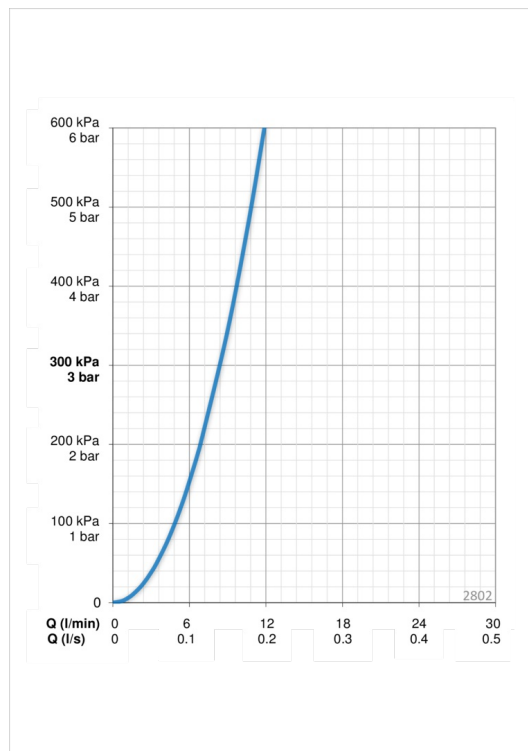

EAN: 6414150058646

www.oras.com/ru/products/oras/product/2802

Высокий смеситель с ручным душем Bidetta, с подводкой из медных трубок, с донным клапаном.

- Ванная комната
- Однорычажные
- DeckMounted
- Хром
- Стационарный излив
- HONEYCOMB®
- Донный клапан
- Держатель душевой лейки, Шланг для душа
- Ручной душ

ТЕХНИЧЕСКИЕ ДАННЫЕ

Параметры расхода воды

Расход воды при 300 кПа	0.14 l/s
Потеря давления при расходе 0.1 л/с	150 kPa

Технические характеристики

Подключение горячей воды	max. +80°C
Рабочее давление	50 - 1000 kPa
Установочные размеры	Ø10 mm
ItemProjection	160 mm
ItemMaterial	brass

Regulations

Уровень шума	I (ISO 3822)

Тип разрешения

Сертификат STF	VTT-RTH-04951-08
ETA-Danmark	VA 1.42/17872
Sintef	Sintef Nr. 1322