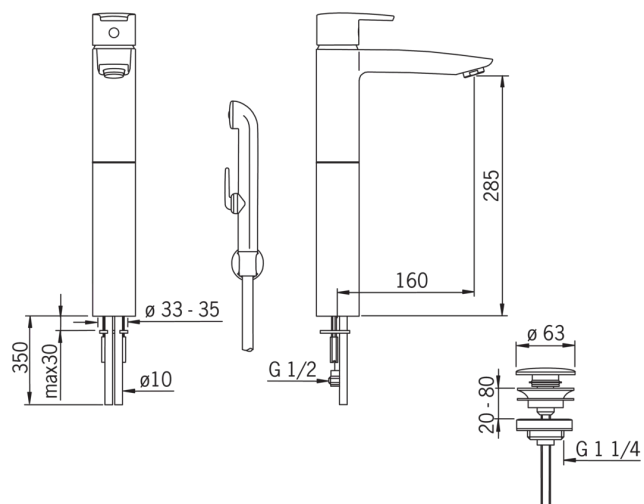

Запасные части

SP2810

	Код
01	159050V
02	159053V
03	158726
04	158890
05	232211
06	232511
07	158727/10
08	158697