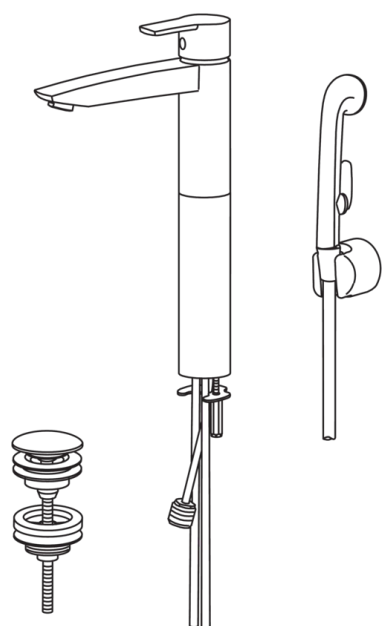

Запасные части

SP2810

	Код
01	159050V
02	159053V
03	158726
04	158890
05	232211
06	232511
07	158727/10
08	158697