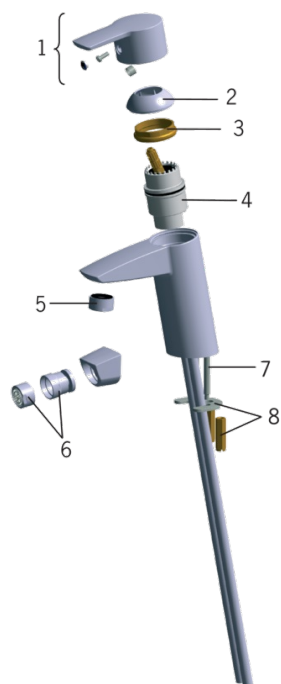

EAN: 6414150058646

www.oras.com/ru/products/oras/product/2802

Высокий смеситель с ручным душем Bidetta, с подводкой из медных трубок, с донным клапаном.

- Ванная комната
- Однорычажные
- DeckMounted
- Хром
- Стационарный излив
- HONEYCOMB®
- Донный клапан
- Держатель душевой лейки, Шланг для душа
- Ручной душ

ТЕХНИЧЕСКИЕ ДАННЫЕ

Параметры расхода воды

Расход воды при 300 кПа	0.14 l/s
Потеря давления при расходе 0.1 л/с	150 kPa

Технические характеристики

Подключение горячей воды	max. +80°C
Рабочее давление	50 - 1000 kPa
Установочные размеры	Ø10 mm
ItemProjection	160 mm
ItemMaterial	brass

Regulations

Уровень шума	I (ISO 3822)
--------------	---------------------

Тип разрешения

Сертификат STF	VTT-RTH-04951-08
ETA-Danmark	VA 1.42/17872
Sintef	Sintef Nr. 1322

Запасные части

SP2810

	Код
01	159050V
02	159053V
03	158726
04	158890
05	232211
06	232511
07	158727/10
08	158697