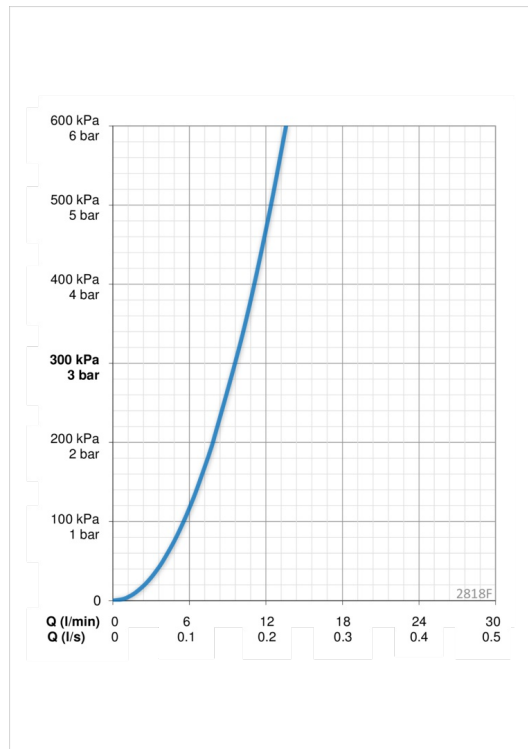

Regulations

Уровень шума	I (ISO 3822)