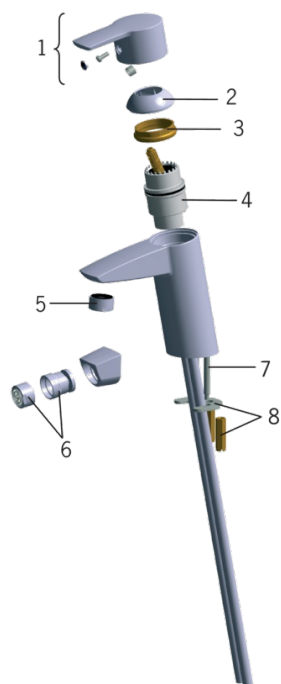

EAN: 6414150058295

[www.oras.com/ru/products/oras/product/2818F](http://www.oras.com/ru/products/oras/product/2818F)

Смеситель для биде с донным клапаном, с гибкими подводками

- Ванная комната
- Однорычажные
- DeckMounted
- Хром
- Стационарный излив
- Поворотный аэратор
- Донный клапан
- Гибкая подводка

### Технические характеристики

Подключение горячей воды	<b>max. +80°C</b>
Рабочее давление	<b>50 - 1000 kPa</b>
Установочные размеры	<b>G3/8</b>
ItemProjection	<b>115 mm</b>
ItemMaterial	<b>brass</b>

### SP2810

	Код
01	159050V
02	159053V
03	158726
04	158890
05	232211
06	232511
07	158727/10
08	158697