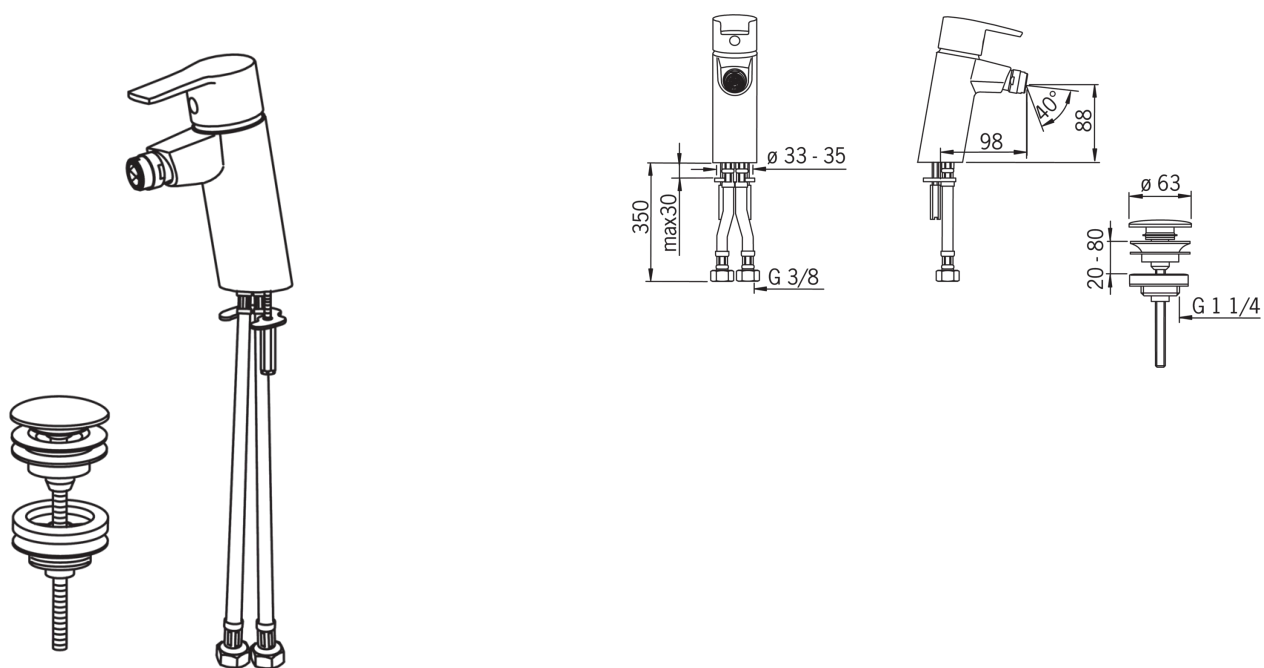

Запасные части