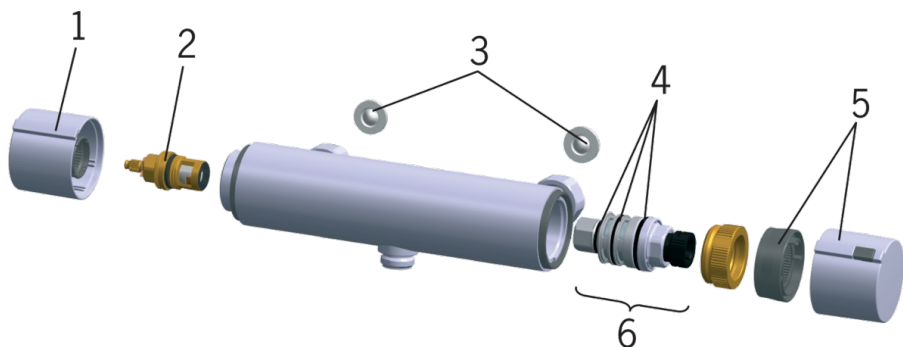

Regulations

Уровень шума	I (ISO 3822)
--------------	---------------------

Тип разрешения

Сертификат STF	VTT-RTH-04949-08
ETA-Danmark	VA 1.43/17874
Sintef	Sintef Nr. 1324

Запасные части

SP2870

	Код
01	159045V
02	109898
03	178375V
04	178796V
05	159048V
06	178780V