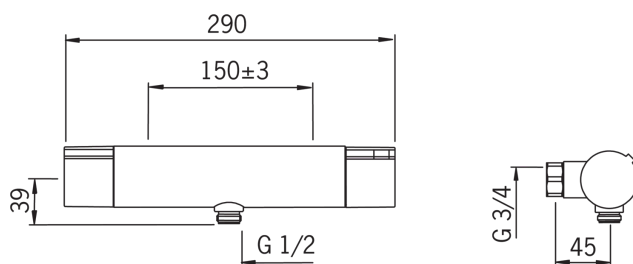

EAN: 6414150052552

www.oras.com/ru/products/oras/product/2870

Термостатический смеситель для душа

- Ванная комната, Душ
- Термостатические
- WallMounted
- Хром
- регулятор температуры с термостатом, Фиксируемая температура

ТЕХНИЧЕСКИЕ ДАННЫЕ

Параметры расхода воды

Расход воды при 300 кПа	0.27 l/s
Потеря давления при расходе 0.2 л/с	165 kPa

Технические характеристики

Подключение горячей воды	max. +80°C
Рабочее давление	100 - 1000 kPa
Установочные размеры	G1/2
Установочная ширина	CC150± 3 mm
ItemMaterial	brass

Regulations

Уровень шума	I (ISO 3822)

Тип разрешения

Сертификат STF	VTT-RTH-04949-08
ETA-Danmark	VA 1.43/17874
Sintef	Sintef Nr. 1324

Запасные части

SP2870

	Код
01	159045V
02	109898
03	178375V
04	178796V
05	159048V
06	178780V