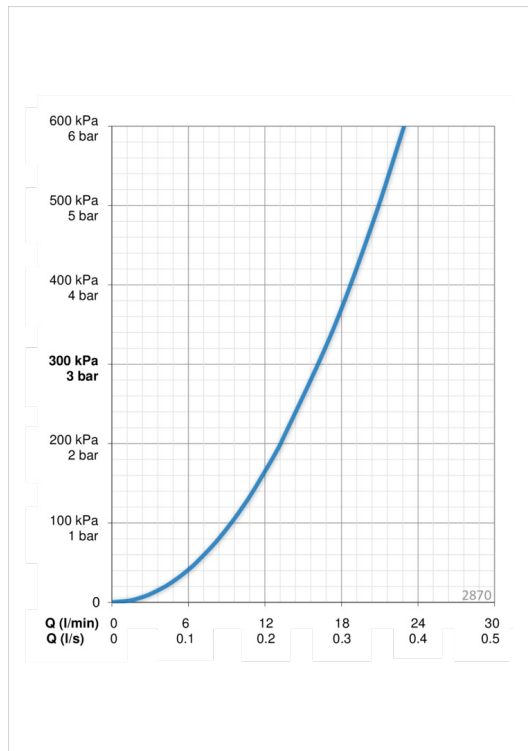

EAN: 6414150052552

www.oras.com/ru/products/oras/product/2870

Термостатический смеситель для душа

- Ванная комната, Душ
- Термостатические
- WallMounted
- Хром
- регулятор температуры с термостатом, Фиксируемая температура

ТЕХНИЧЕСКИЕ ДАННЫЕ

Параметры расхода воды

Расход воды при 300 кПа	0.27 l/s
Потеря давления при расходе 0.2 л/с	165 kPa

Технические характеристики

Подключение горячей воды	max. +80°C
Рабочее давление	100 - 1000 kPa
Установочные размеры	G1/2
Установочная ширина	CC150± 3 mm
ItemMaterial	brass

Regulations

Уровень шума	I (ISO 3822)

Тип разрешения

Сертификат STF	VTT-RTH-04949-08
ETA-Danmark	VA 1.43/17874
Sintef	Sintef Nr. 1324

Запасные части

SP2870

	Код
01	159045V
02	109898
03	178375V
04	178796V
05	159048V
06	178780V