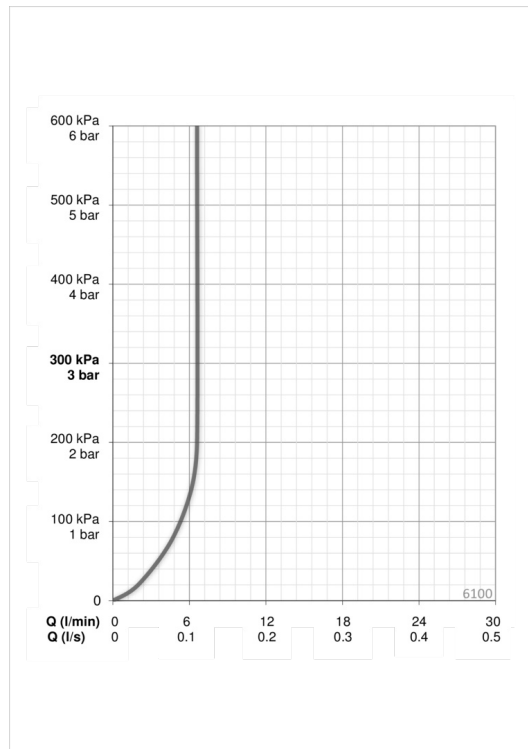

Тип разрешения

Сертификат STF	STF VTT-RTH-00112-11