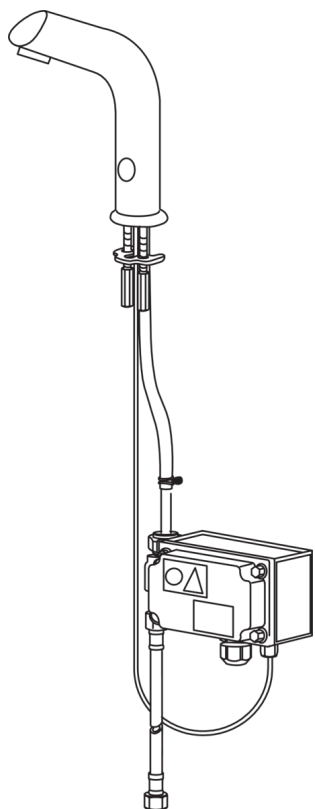

EAN: 6414150027222

www.oras.com/ru/products/oras/product/6100

Бесконтактный смеситель для умывальника, для предварительно смешанной воды. Стационарное электрическое подключение 230 В. Смеситель оснащен грязевым фильтром. Смеситель предлагается и с проводом к фотоэлементу длиной 3, 6 и 9 м: Oras № 6100/3 6100/6 6100/9

- Ванная комната
- Работают от сети, Бесконтактные
- DeckMounted
- Хром

ТЕХНИЧЕСКИЕ ДАННЫЕ

Параметры расхода воды

Расход воды (300 кПа) (с ограничителем потока)	0.11 l/s
Потеря давления при расходе 0.1 л/с	170 kPa

Технические характеристики

Подключение горячей воды	max. +80°C
Рабочее давление	50 - 1000 kPa
Установочные размеры	G3/8
ItemProjection	120 mm
ItemMaterial	brass

Установки ПО

Продолжительность окончательного смыва	1 s (0 - 255 s)
Макс. время подачи воды	2 min (1 - 255 s)
Расстояние опознавания	0 - 40 cm

Запасные части

SP6100

	Код
01	198081/9
01	198081
01	198081/6
01	198081/3
02	198084
03	198085
04	198092
05	198093
06	198094/2
07	198095
08	232211
09	198008V