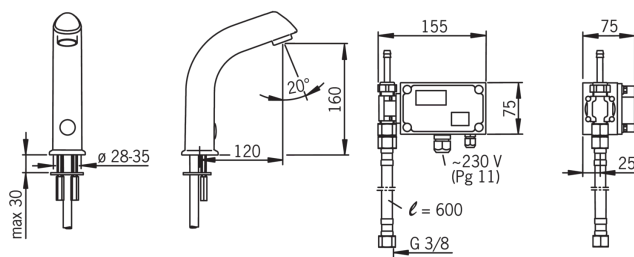

Запасные части

SP6100

	Код
01	198081/9
01	198081
01	198081/6
01	198081/3
02	198084
03	198085
04	198092
05	198093
06	198094/2
07	198095
08	232211
09	198008V