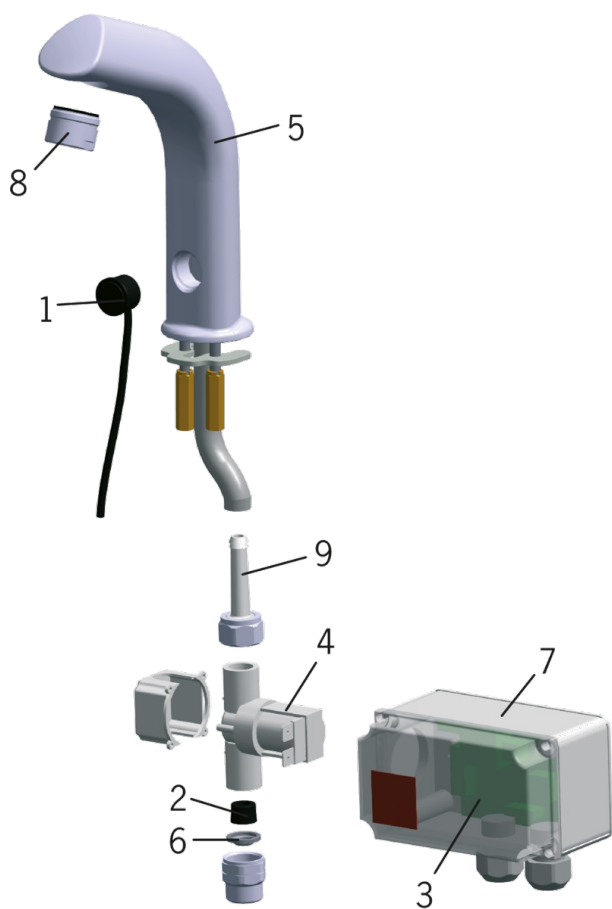

EAN: 6414150027222

www.oras.com/ru/products/oras/product/6100

Бесконтактный смеситель для умывальника, для предварительно смешанной воды. Стационарное электрическое подключение 230 В. Смеситель оснащен грязевым фильтром. Смеситель предлагается и с проводом к фотоэлементу длиной 3, 6 и 9 м: Oras № 6100/3 6100/6 6100/9

Технические характеристики

Подключение горячей воды	max. +80°C
Рабочее давление	50 - 1000 kPa
Установочные размеры	G3/8
ItemProjection	120 mm
ItemMaterial	brass

Установки ПО

Продолжительность окончательного смыва	1 s (0 - 255 s)
Макс. время подачи воды	2 min (1 - 255 s)
Расстояние опознавания	0 - 40 cm

Запасные части

SP6100

	Код
01	198081/9
01	198081
01	198081/6
01	198081/3
02	198084
03	198085
04	198092
05	198093
06	198094/2
07	198095
08	232211
09	198008V