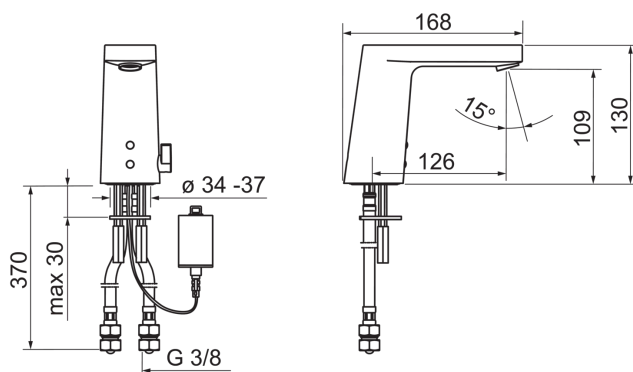

Запасные части

SP6155F

	Код
01	601901V
02	600659V
03	199206V
04	199205V
05	199201V
06	601877V
07	158697
08	199417V
09	198330
10	600705/10
11	199257/2
12	198473/2