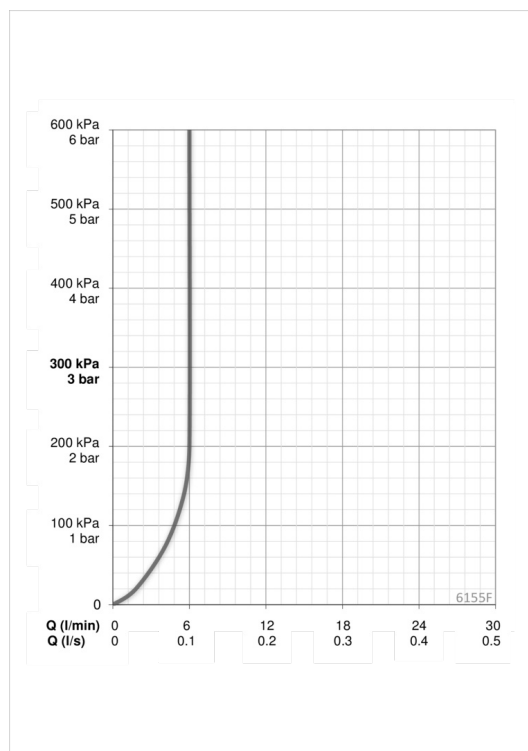

Тип разрешения

Сертификат STF **STF VTT-RTH-00031-11**