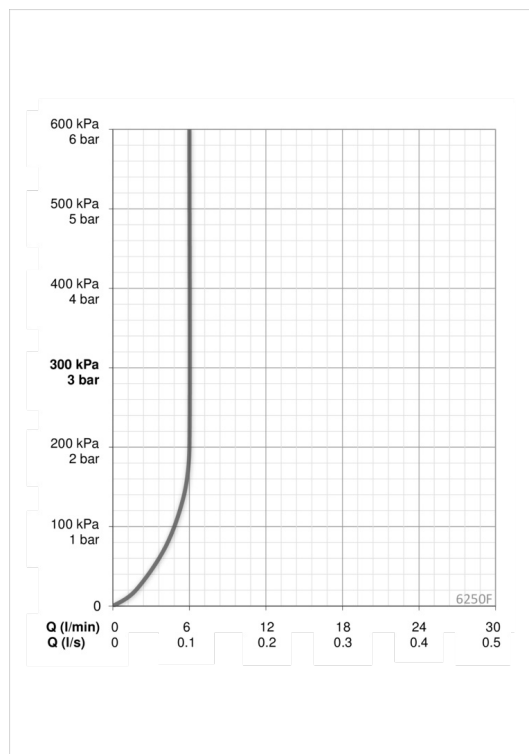

Тип разрешения

Сертификат STF	STF VTT-RTH-00031-11