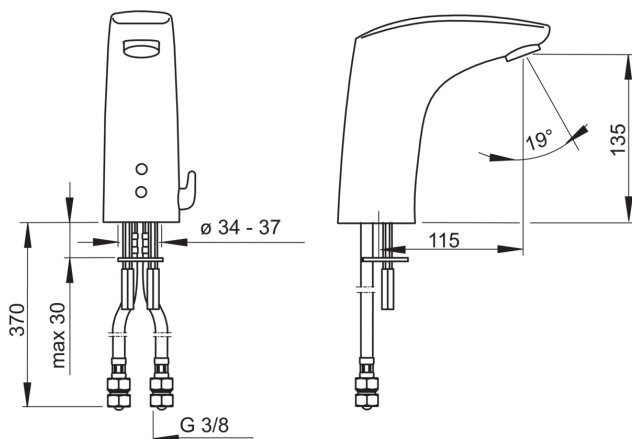

Запасные части

SP6250F

	Код
01	199417V
02	198330
03	600581V
04	600749V
05	199205V
06	199206V
07	600766V
08	198692
09	198473/2
10	199257/2
11	600705/10
12	199201V
13	601061V