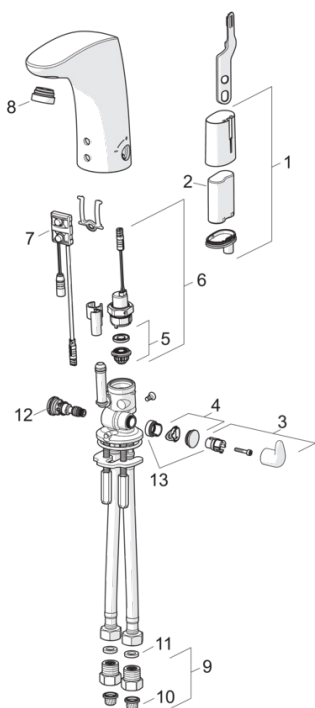

Запасные части

SP6250F

	Код
01	199417V
02	198330
03	600581V
04	600749V
05	199205V
06	199206V
07	600766V
08	198692
09	198473/2
10	199257/2
11	600705/10
12	199201V
13	601061V