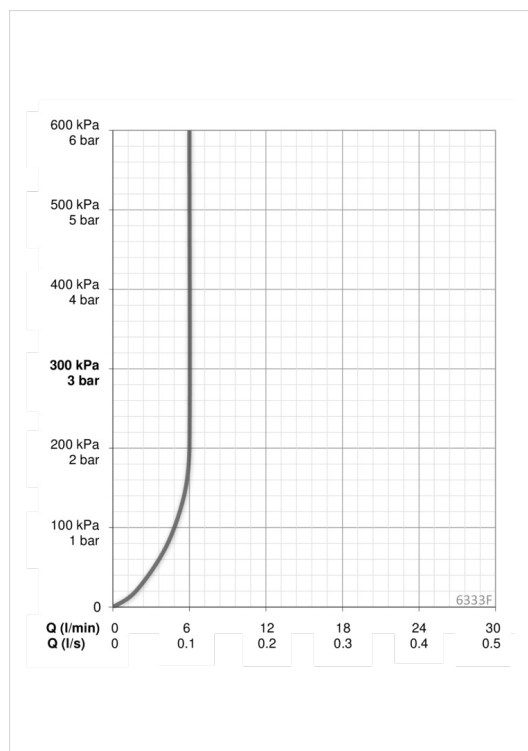

Тип разрешения

Сертификат STF	STF VTT-RTH-00031-11
ETA-Danmark	VA 1.42/19925