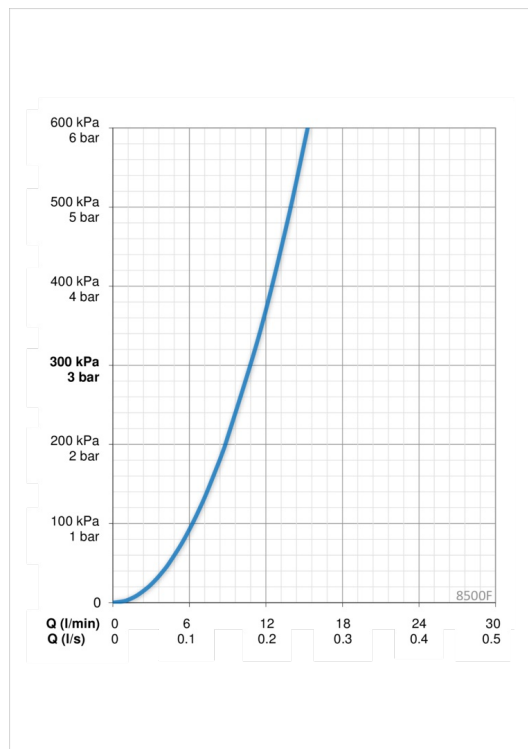

Regulations

Стандарт EN **EN 817**
Уровень шума **II (ISO 3822)**