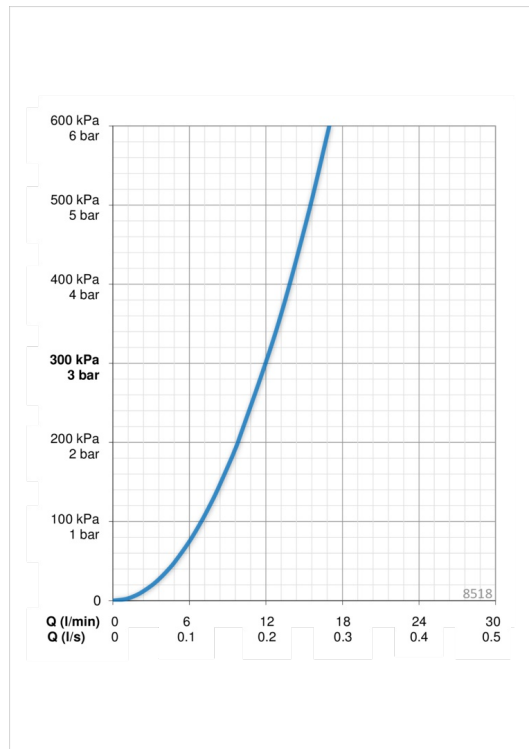

Тип разрешения

Sintef	Sintef Nr. 0967