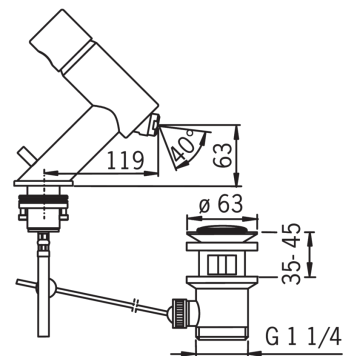

Запасные части

SP8518

	Код
01	859102V
02	859103V
03	158726
04	158890
05	859117V
06	859114V
07	232211
08	232511