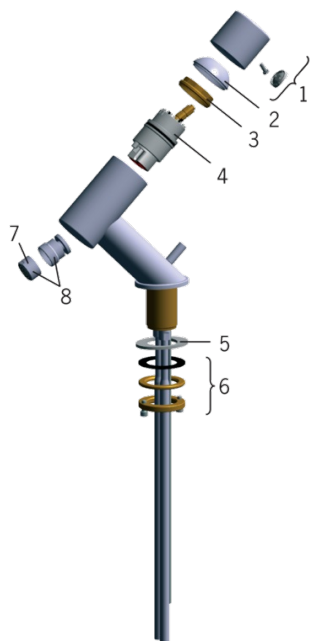

Запасные части

SP8518

	Код
01	859102V
02	859103V
03	158726
04	158890
05	859117V
06	859114V
07	232211
08	232511