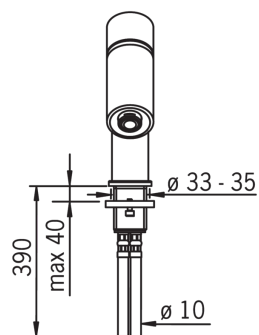

Запасные части

SP8518

	Код
01	859102V
02	859103V
03	158726
04	158890
05	859117V
06	859114V
07	232211
08	232511