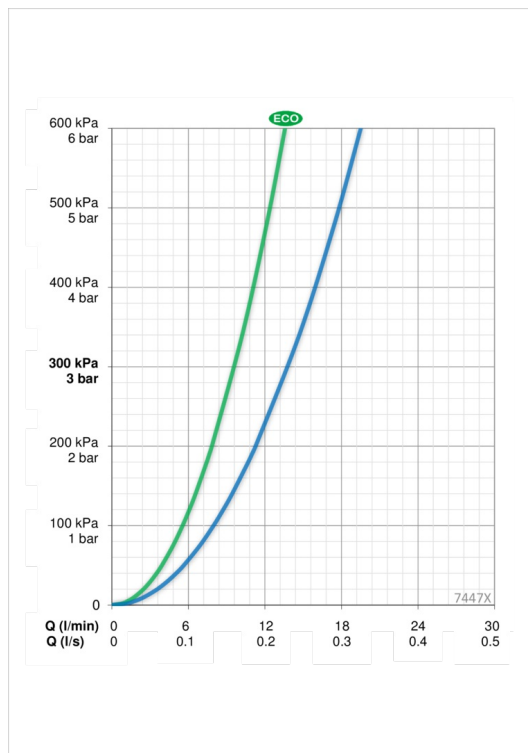

EAN: 6414150077326

www.oras.com/ru/products/oras/product/7447X

Термостатический смеситель для ванны и душа с поворотным изливом, дивертером и аэратором. Включая эксцентрики и декоративные розетки. Подключение горячей воды справа. Ограничитель температуры воды на 38°C на рукоятке. Контроль за расходом воды EcoFlow. В комплект входят обратные клапаны, грязевые фильтры и затворы.

- Ванная комната, Душ
- Термостатические
- WallMounted
- Хром
- Поворотный
- HONEYCOMB®
- Нажимной дивертер
- Контроль за расходом воды EcoFlow
- Защита от ожогов на 38°C, Фиксируемая температура
- Грязевой фильтр, Обратный клапан

ТЕХНИЧЕСКИЕ ДАННЫЕ

Параметры расхода воды

Расход воды при 300 кПа в эко-режиме	0.16 l/s
Расход воды при 300 кПа	0.23 l/s
Потеря давления при расходе 0.2 л/с	230 кПа

Технические характеристики

Подключение горячей воды	max. +80°C
Рабочее давление	100 - 1000 кПа
Установочные размеры	G1/2
Установочная ширина	cc150 mm
ItemProjection	389 mm
ItemMaterial	brass

Regulations

Стандарт EN	EN 1111
Уровень шума	I (ISO 3822) Oras lab.