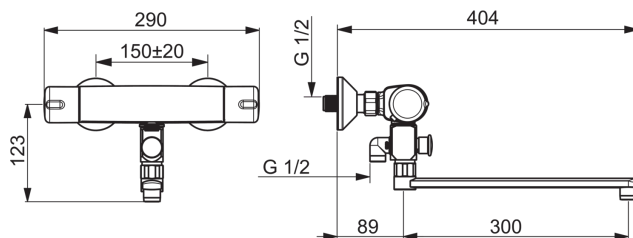

EAN: 6414150077326

www.oras.com/ru/products/oras/product/7447X

Термостатический смеситель для ванны и душа с поворотным изливом, дивертером и аэратором. Включая эксцентрики и декоративные розетки. Подключение горячей воды справа. Ограничитель температуры воды на 38°C на рукоятке. Контроль за расходом воды EcoFlow. В комплект входят обратные клапаны, грязевые фильтры и затворы.

- Ванная комната, Душ
- Термостатические
- WallMounted
- Хром
- Поворотный
- HONEYCOMB®
- Нажимной дивертер
- Контроль за расходом воды EcoFlow
- Защита от ожогов на 38°C, Фиксируемая температура
- Грязевой фильтр, Обратный клапан

ТЕХНИЧЕСКИЕ ДАННЫЕ

Параметры расхода воды

Расход воды при 300 кПа в эко-режиме	0.16 l/s
Расход воды при 300 кПа	0.23 l/s
Потеря давления при расходе 0.2 л/с	230 кПа

Технические характеристики

Подключение горячей воды	max. +80°C
Рабочее давление	100 - 1000 кПа
Установочные размеры	G1/2
Установочная ширина	cc150 mm
ItemProjection	389 mm
ItemMaterial	brass

Regulations

Стандарт EN	EN 1111
Уровень шума	I (ISO 3822) Oras lab.