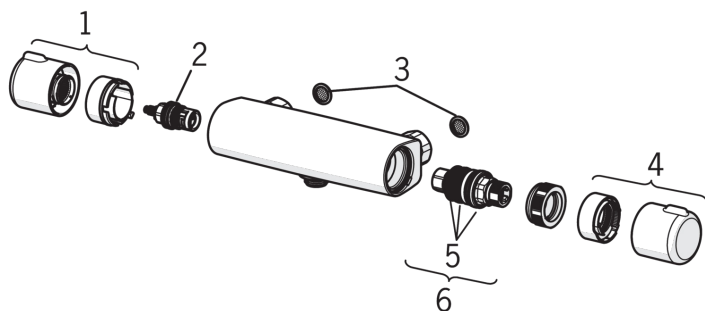

Запасные части

SP7460

	Код
01	602430V
02	109898
03	198094/2
03	178375V
04	602431V
05	178796V
06	178780V