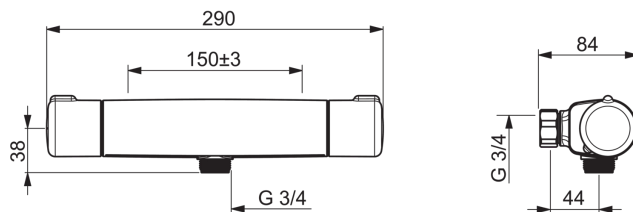

Тип разрешения

Сертификат STF	STF VTT-RTH-00085-17