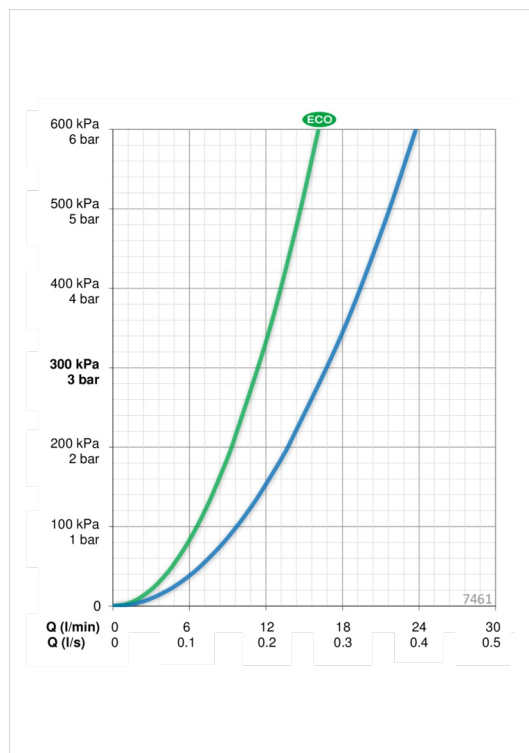

Тип разрешения

Сертификат STF	STF VTT-RTH-00085-17