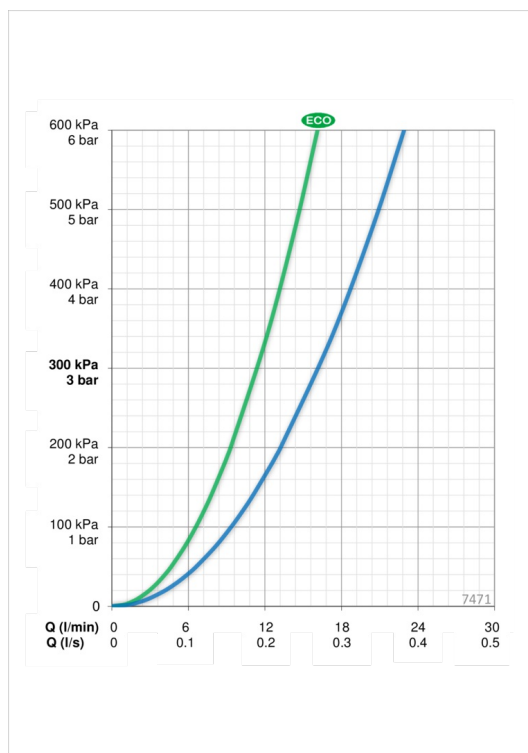

Тип разрешения

Сертификат STF	STF VTT-RTH-00085-17