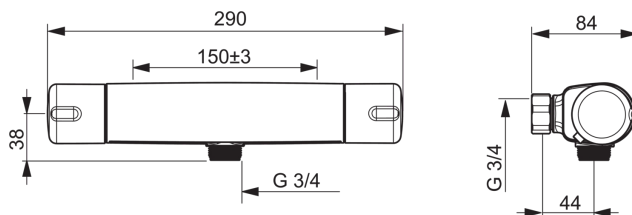

Тип разрешения

Сертификат STF	STF VTT-RTH-00085-17