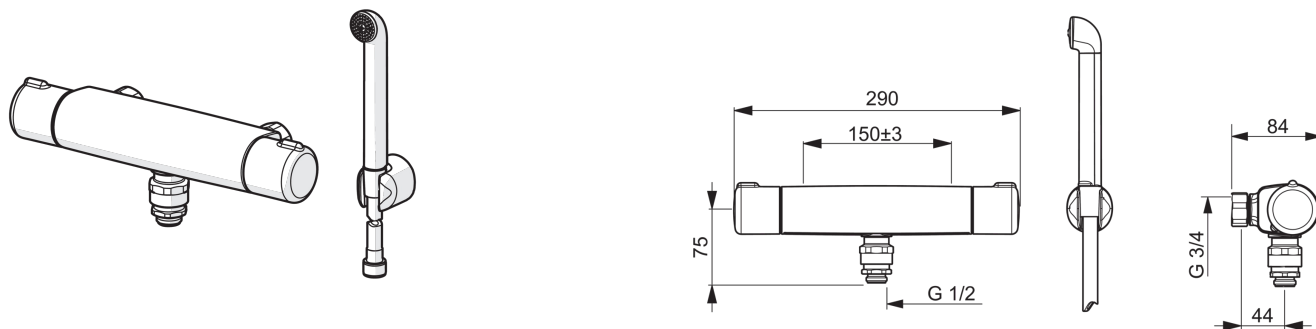

Тип разрешения

Сертификат STF	STF VTT-RTN-00085-17