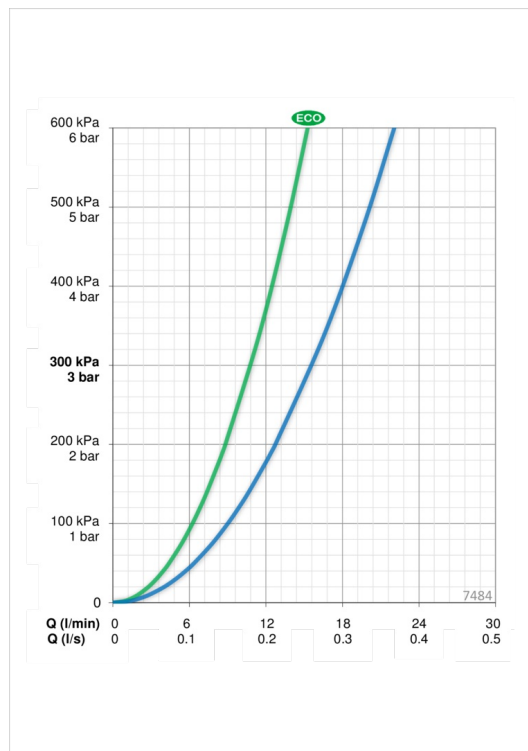

Тип разрешения

Сертификат STF	STF VTT-RTN-00085-17