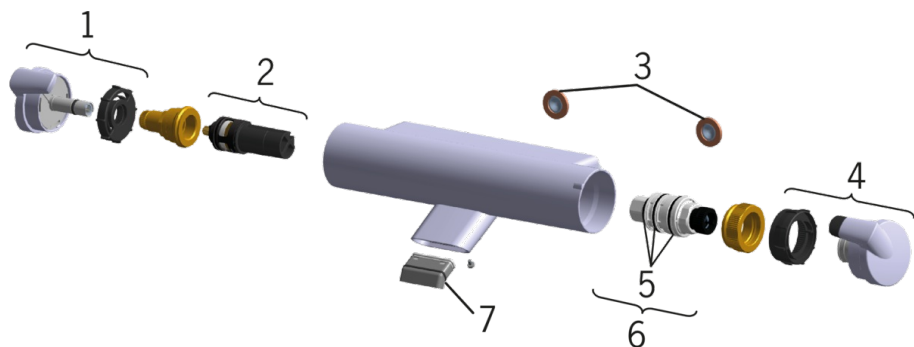

Запасные части

SP7140

	Код
01	601267V
02	601278V
03	178375V
04	601273V
05	178796V
06	178780V
07	601637V