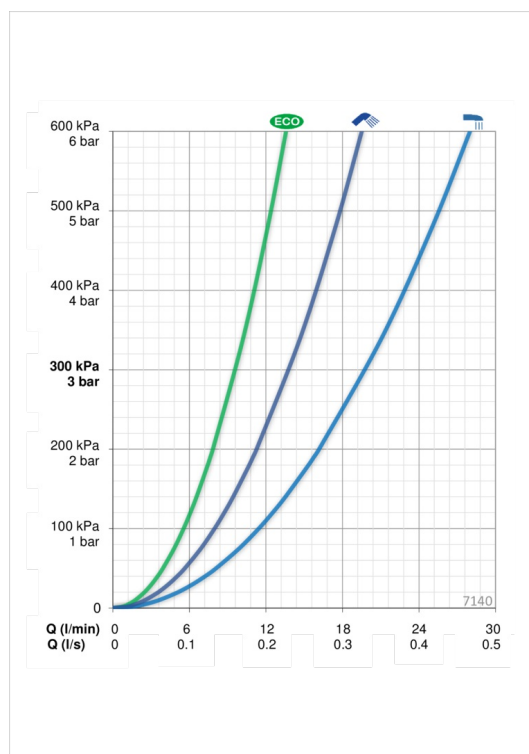

EAN: 6414150070402

www.oras.com/ru/products/oras/product/7140

Термостатический смеситель для душа с удобными рукоятками. Оснащен легким в использовании ограничителем температуры воды на рукоятке. Контроль за расходом воды в режиме EcoFlow. В комплект входят грязевые фильтры и обратные клапаны.

- Ванная комната, Душ
- Термостатические
- WallMounted
- Хром
- Easy-Grip Рычаг
- Встроенный дивертер/регулятор расхода
- Контроль за расходом воды EcoFlow
- регулятор температуры с термостатом, Ограничитель температуры, Фиксируемая температура
- Грязевой фильтр

ТЕХНИЧЕСКИЕ ДАННЫЕ

Параметры расхода воды

Расход воды при 300 кПа в эко-режиме	0.16 l/s
Расход воды при 300 кПа	0.33 / 0.23 l/s
Потеря давления при расходе 0.2 л/с	230 kPa
Потеря давления при расходе 0.3 л/с	300 kPa

Технические характеристики

Подключение горячей воды	max. +80°C
Рабочее давление	100 - 1000 kPa
Установочные размеры	G3/4
Установочная ширина	CC150± 3 mm
ItemProjection	93 mm
ItemMaterial	brass

Regulations

Стандарт EN	EN 1111
Уровень шума	I (ISO 3822)

Тип разрешения

Сертификат STF	STF VTT-RTH-00030-15
ETA-Danmark	VA 1.43/20446
Sintef	Sintef Nr. 3085