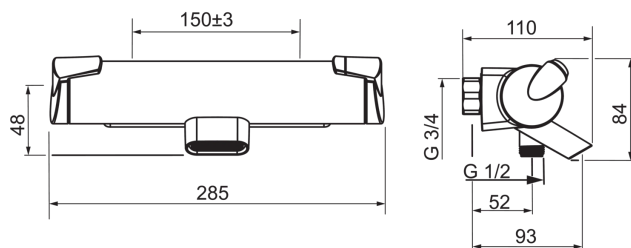

EAN: 6414150070402

www.oras.com/ru/products/oras/product/7140

Термостатический смеситель для душа с удобными рукоятками. Оснащен легким в использовании ограничителем температуры воды на рукоятке. Контроль за расходом воды в режиме EcoFlow. В комплект входят грязевые фильтры и обратные клапаны.

- Ванная комната, Душ
- Термостатические
- WallMounted
- Хром
- Easy-Grip Рычаг
- Встроенный дивертер/регулятор расхода
- Контроль за расходом воды EcoFlow
- регулятор температуры с термостатом, Ограничитель температуры, Фиксируемая температура
- Грязевой фильтр

ТЕХНИЧЕСКИЕ ДАННЫЕ

Параметры расхода воды

Расход воды при 300 кПа в эко-режиме	0.16 l/s
Расход воды при 300 кПа	0.33 / 0.23 l/s
Потеря давления при расходе 0.2 л/с	230 kPa
Потеря давления при расходе 0.3 л/с	300 kPa

Технические характеристики

Подключение горячей воды	max. +80°C
Рабочее давление	100 - 1000 kPa
Установочные размеры	G3/4
Установочная ширина	CC150± 3 mm
ItemProjection	93 mm
ItemMaterial	brass

Regulations

Стандарт EN	EN 1111
Уровень шума	I (ISO 3822)

Тип разрешения

Сертификат STF	STF VTT-RTH-00030-15
ETA-Danmark	VA 1.43/20446
Sintef	Sintef Nr. 3085