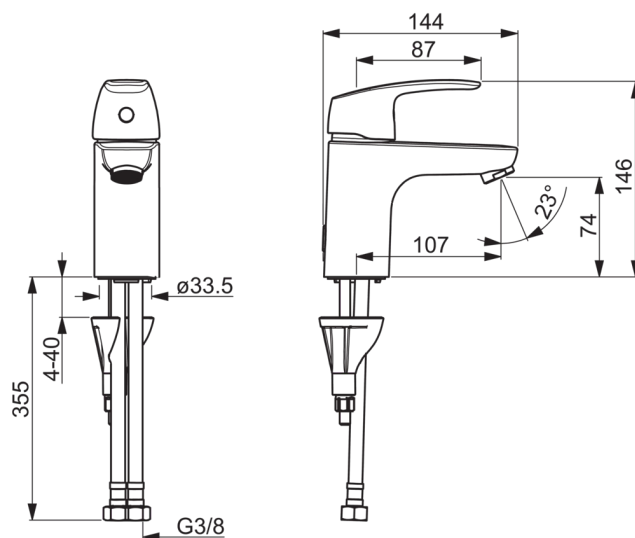

EAN: 6414150078590

www.oras.com/ru/products/oras/product/1010F

Смеситель для умывальника. Двухкомпонентная прочная рукоятка обеспечивает удобство использования. Встроенные опции ограничения температуры и напора воды. F = Гибкая подводка

- Ванная комната
- Однорычажные
- DeckMounted
- Хром
- Стационарный излив
- HONEYCOMB®
- Опция ограничения максимального расхода воды
- Гибкая подводка

ТЕХНИЧЕСКИЕ ДАННЫЕ

Параметры расхода воды

Расход воды при 300 кПа	0.18 l/s
Потеря давления при расходе 0.1 л/с	95 kPa

Технические характеристики

Подключение горячей воды	max. +80°C
Рабочее давление	50 - 1000 kPa
Установочные размеры	G3/8
ItemProjection	107 mm
ItemMaterial	brass

Regulations

Стандарт EN	EN 817
Уровень шума	I (ISO 3822) Oras lab.