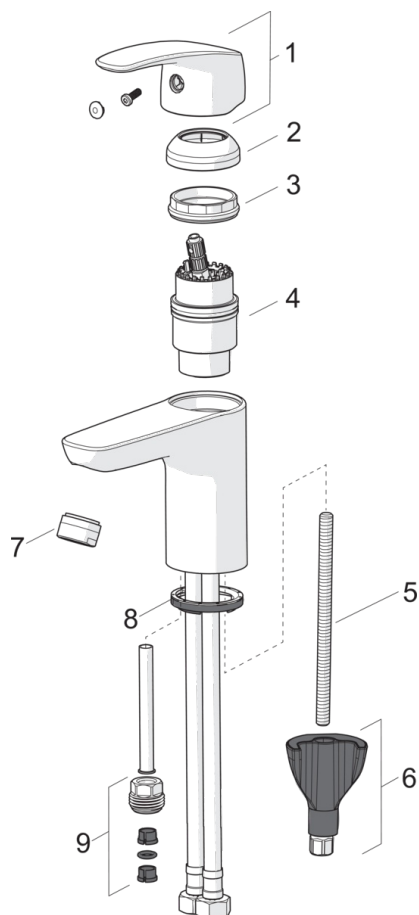

Технические характеристики

Подключение горячей воды	max. +80°C
Рабочее давление	50 - 1000 kPa
Установочные размеры	G3/8
ItemProjection	107 mm
ItemMaterial	brass

Regulations

Стандарт EN	EN 817
Уровень шума	I (ISO 3822) Oras lab.

Запасные части

SP1012F

	Код
01	602502V
02	1000664V
03	158726
04	158890
05	1000780V
06	602610V
07	232211
08	601971V
09	159684