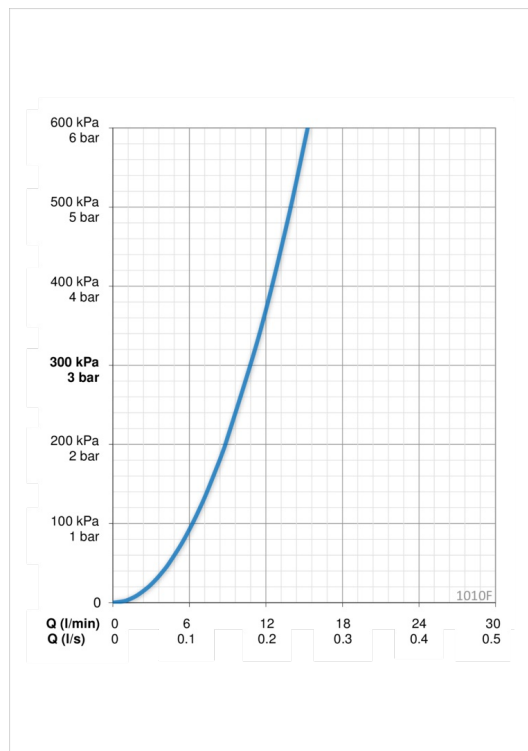

- Ванная комната
- Однорычажные
- DeckMounted
- Хром
- Стационарный излив
- HONEYCOMB®
- Опция ограничения максимального расхода воды
- Гибкая подводка

ТЕХНИЧЕСКИЕ ДАННЫЕ

Параметры расхода воды

Расход воды при 300 кПа	0.18 l/s
Потеря давления при расходе 0.1 л/с	95 kPa

Технические характеристики

Подключение горячей воды	max. +80°C
Рабочее давление	50 - 1000 kPa
Установочные размеры	G3/8
ItemProjection	107 mm
ItemMaterial	brass

Regulations

Стандарт EN	EN 817
Уровень шума	I (ISO 3822) Oras lab.