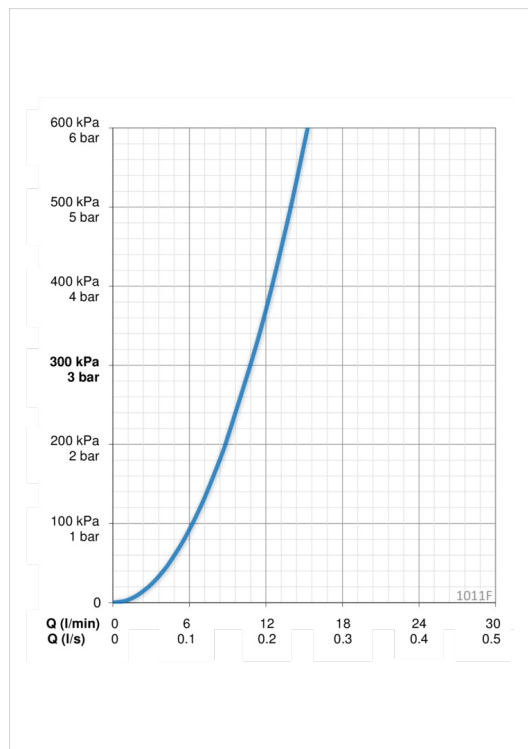

Тип разрешения

Сертификат STF	VTT-RTH-00090-17