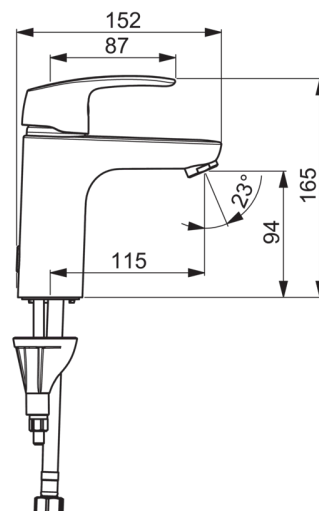

Запасные части

SP1012F

	Код
01	602502V
02	1000664V
03	158726
04	158890
05	1000780V
06	602610V
07	232211
08	601971V
09	159684