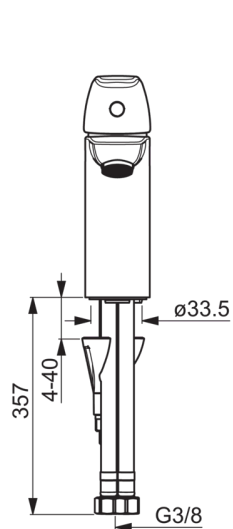

Запасные части

SP1012F

	Код
01	602502V
02	1000664V
03	158726
04	158890
05	1000780V
06	602610V
07	232211
08	601971V
09	159684