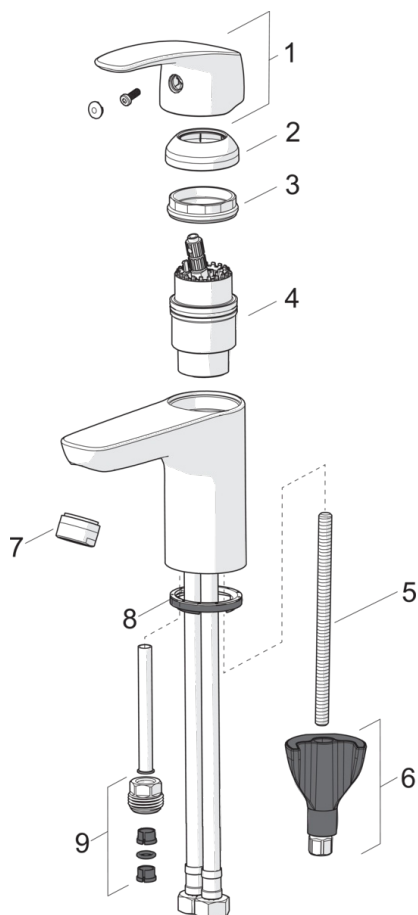

Запасные части

SP1012F

	Код
01	602502V
02	1000664V
03	158726
04	158890
05	1000780V
06	602610V
07	232211
08	601971V
09	159684