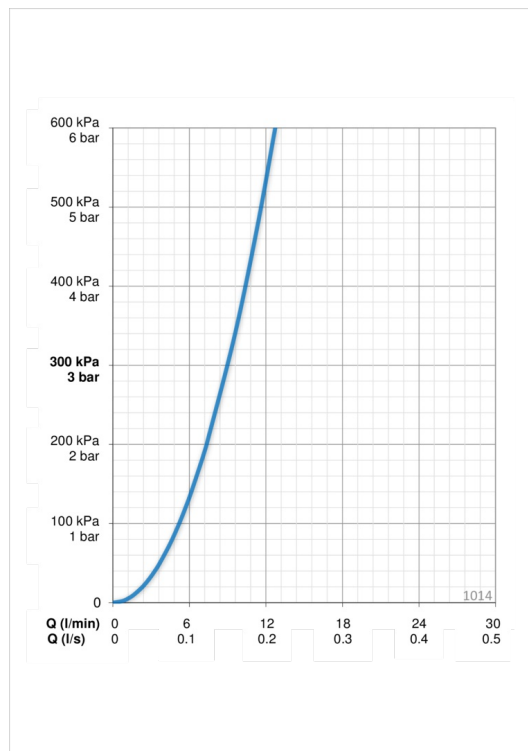

Тип разрешения

Сертификат STF	VTT-RTH-00090-17