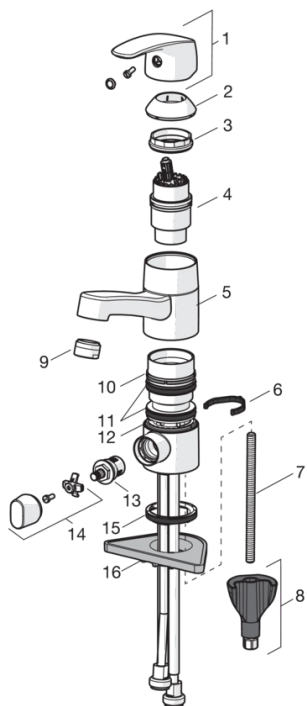

Запасные части

SP1014

	Код
01	602502V
02	602589V
03	158726
04	158890
05	602520V
06	1001406/10
06	1002207/10
07	1000780V
08	602610V
09	232211
10	601097/10
11	158735
12	159423/10
13	602600V
14	602587V
15	1001405V
15	1002371V
16	158825