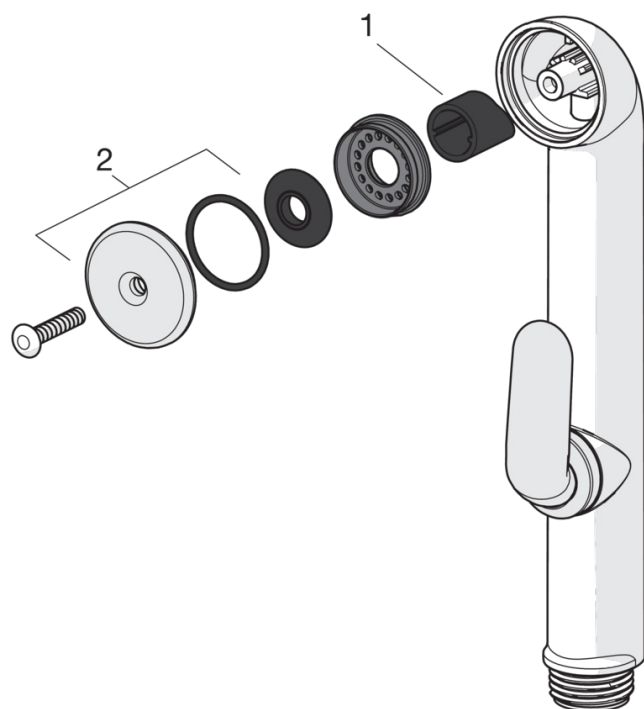

Regulations

Стандарт EN	EN 817
Уровень шума	I (ISO 3822)

Тип разрешения

Сертификат STF	VTT-RTH-00090-17
----------------	-------------------------

Запасные части

SP1014

	Код
01	602502V
02	602589V
03	158726
04	158890
05	602520V
06	1001406/10
06	1002207/10
07	1000780V
08	602610V
09	232211
10	601097/10
11	158735
12	159423/10
13	602600V
14	602587V
15	1001405V
15	1002371V
16	158825