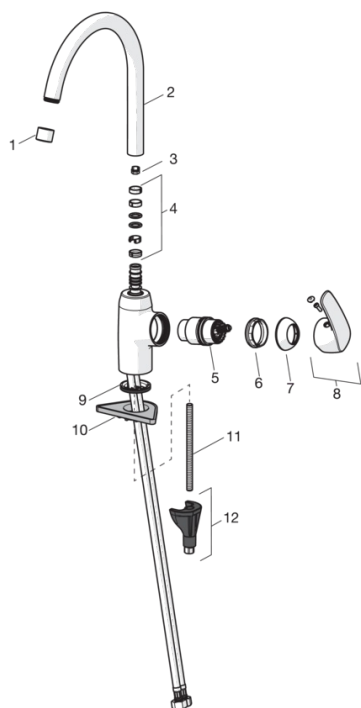

Запасные части

SP1028F

	Код
01	1001070V
02	1001058V
03	159667/10
03	159670/10
04	198287V
05	158890
06	158726
07	602503V
08	602502V
09	601971V
10	158825
11	1000780V
12	602610V