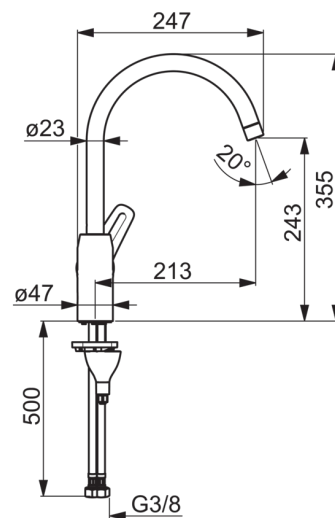

Запасные части

SP1028F

	Код
01	1001070V
02	1001058V
03	159667/10
03	159670/10
04	198287V
05	158890
06	158726
07	602503V
08	602502V
09	601971V
10	158825
11	1000780V
12	602610V