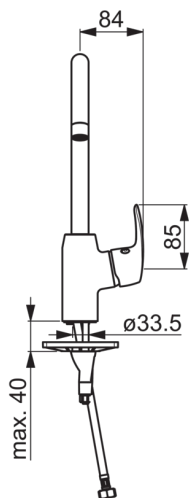

Запасные части

SP1028F

	Код
01	1001070V
02	1001058V
03	159667/10
03	159670/10
04	198287V
05	158890
06	158726
07	602503V
08	602502V
09	601971V
10	158825
11	1000780V
12	602610V