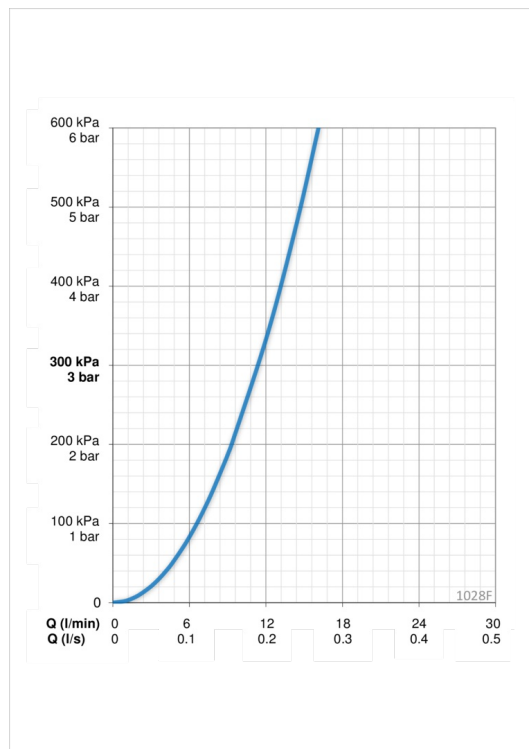

Тип разрешения

Сертификат STF	VTT-RTH-00090-17