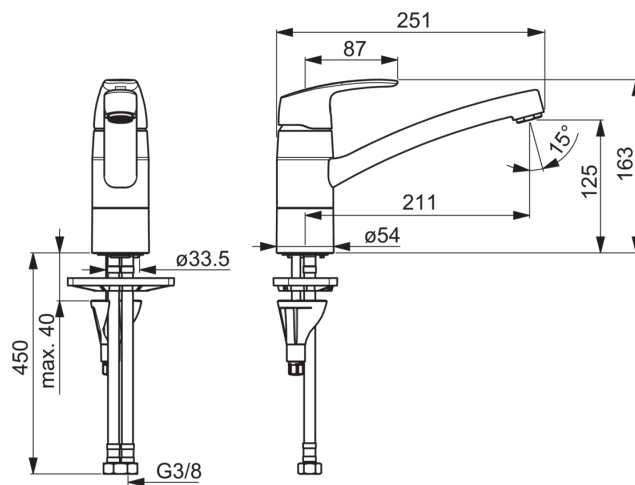

EAN: 6414150078811

www.oras.com/ru/products/oras/product/1030F

Смеситель для кухни с поворотным изливом. Угол поворота излива 100° (заводская установка), может быть изменен. Двухкомпонентная прочная рукоятка обеспечивает удобство использования. Встроенные опции ограничения температуры и напора воды. F = Гибкая подводка

- Кухня
- Однорычажные
- DeckMounted
- Хром
- Поворотный
- Опция ограничения максимального расхода воды
- Гибкая подводка
- Система монтажа 3S

ТЕХНИЧЕСКИЕ ДАННЫЕ

Параметры расхода воды

Расход воды при 300 кПа	0.21 l/s
Потеря давления при расходе 0.2 л/с	270 kPa

Технические характеристики

Подключение горячей воды	max. +80°C
Рабочее давление	50 - 1000 kPa
Установочные размеры	G3/8
ItemProjection	211 mm
ItemMaterial	brass

Regulations

Стандарт EN	EN 817
Уровень шума	I (ISO 3822) Oras lab.