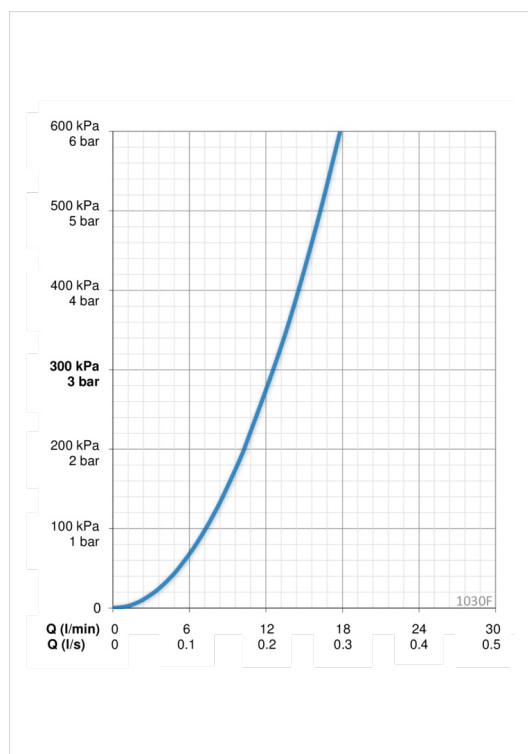

EAN: 6414150078811

www.oras.com/ru/products/oras/product/1030F

Смеситель для кухни с поворотным изливом. Угол поворота излива 100° (заводская установка), может быть изменен. Двухкомпонентная прочная рукоятка обеспечивает удобство использования. Встроенные опции ограничения температуры и напора воды. F = Гибкая подводка

- Кухня
- Однорычажные
- DeckMounted
- Хром
- Поворотный
- Опция ограничения максимального расхода воды
- Гибкая подводка
- Система монтажа 3S

ТЕХНИЧЕСКИЕ ДАННЫЕ

Параметры расхода воды

Расход воды при 300 кПа	0.21 l/s
Потеря давления при расходе 0.2 л/с	270 kPa

Технические характеристики

Подключение горячей воды	max. +80°C
Рабочее давление	50 - 1000 kPa
Установочные размеры	G3/8
ItemProjection	211 mm
ItemMaterial	brass

Regulations

Стандарт EN	EN 817
Уровень шума	I (ISO 3822) Oras lab.