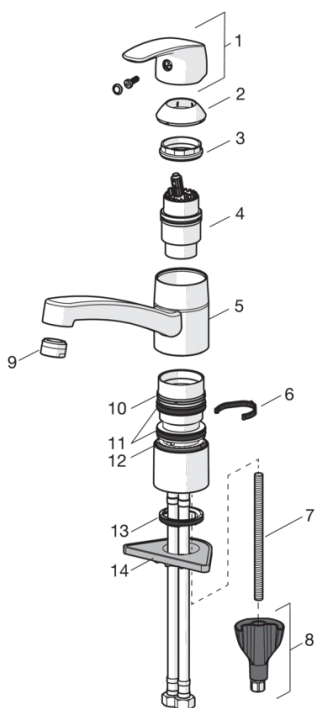

EAN: 6414150078811

www.oras.com/ru/products/oras/product/1030F

Смеситель для кухни с поворотным изливом. Угол поворота излива 100° (заводская установка), может быть изменен. Двухкомпонентная прочная рукоятка обеспечивает удобство использования. Встроенные опции ограничения температуры и напора воды. F = Гибкая подводка

Технические характеристики

Подключение горячей воды	max. +80°C
Рабочее давление	50 - 1000 kPa
Установочные размеры	G3/8
ItemProjection	211 mm
ItemMaterial	brass

Regulations

Стандарт EN	EN 817
Уровень шума	I (ISO 3822) Oras lab.

Запасные части

SP1030F

	Код
01	602502V
02	602589V
03	158726
04	158890
05	602517V
06	1002207/10
06	1001406/10
07	1000780V
08	602610V
09	232210
10	601097/10
11	158735
12	159423/10
13	1002371V
14	158825