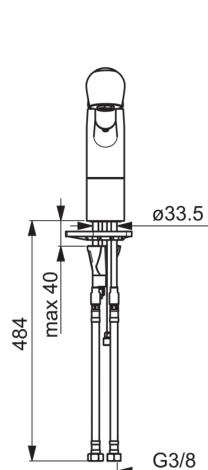

Запасные части

SP1032F

	Код
01	602502V
02	602589V
03	158726
04	158890
05	126010
06	600533V
07	159431/10
08	158825
09	1000780V
10	602610V