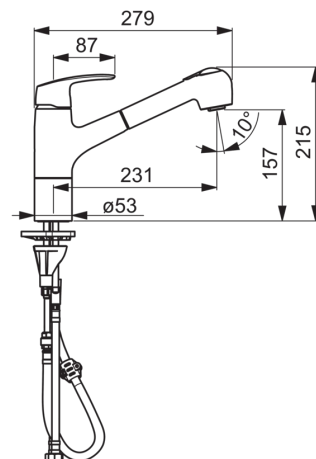

Запасные части

SP1032F

	Код
01	602502V
02	602589V
03	158726
04	158890
05	126010
06	600533V
07	159431/10
08	158825
09	1000780V
10	602610V