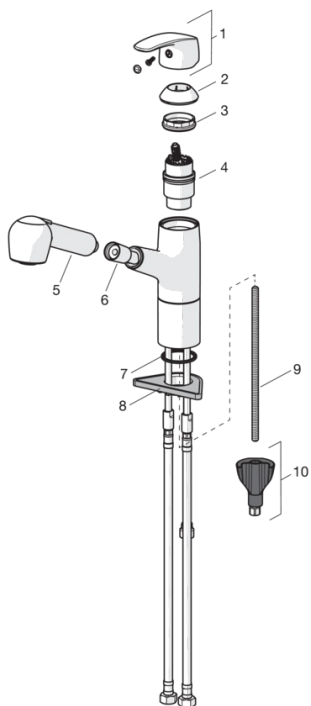

EAN: 6414150078903

[www.oras.com/ru/products/oras/product/1032F](http://www.oras.com/ru/products/oras/product/1032F)

Смеситель для кухни с вытягивающимся и поворотным изливом. Угол поворота излива 100° (заводская установка), может быть изменен. Двухкомпонентная прочная рукоятка обеспечивает удобство использования. Встроенные опции ограничения температуры и напора воды. F= Гибкая подводка

### Технические характеристики

Подключение горячей воды	<b>max. +80°C</b>
Рабочее давление	<b>50 - 1000 kPa</b>
Установочные размеры	<b>G3/8</b>
ItemProjection	<b>231 mm</b>
ItemMaterial	<b>brass</b>

## Запасные части