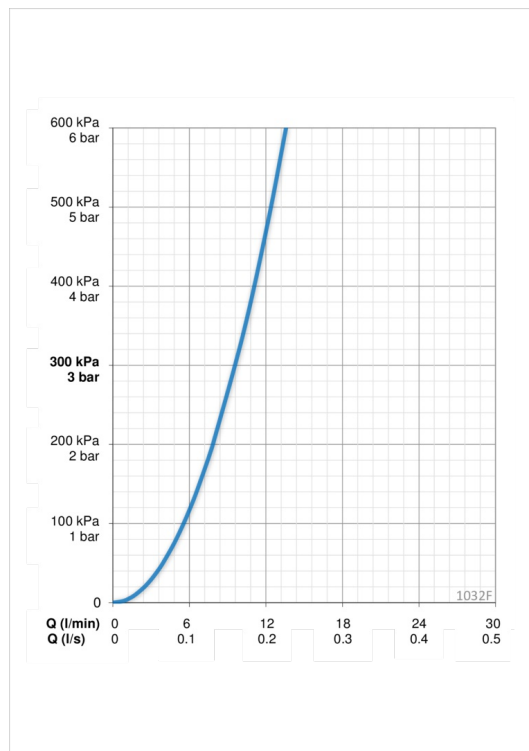

EAN: 6414150078903

www.oras.com/ru/products/oras/product/1032F

Смеситель для кухни с вытягивающимся и поворотным изливом. Угол поворота излива 100° (заводская установка), может быть изменен. Двухкомпонентная прочная рукоятка обеспечивает удобство использования. Встроенные опции ограничения температуры и напора воды. F= Гибкая подводка

- Кухня
- Однорычажные
- DeckMounted
- Хром
- Вытягивающийся излив
- Вытяжной ручной душ
- Опция ограничения максимального расхода воды
- Гибкая подводка

ТЕХНИЧЕСКИЕ ДАННЫЕ

Параметры расхода воды

Расход воды при 300 кПа	0.16 l/s
Потеря давления при расходе 0.1 л/с	120 kPa

Технические характеристики

Подключение горячей воды	max. +80°C
Рабочее давление	50 - 1000 kPa
Установочные размеры	G3/8
ItemProjection	231 mm
ItemMaterial	brass

Regulations

Стандарт EN	EN 817
Уровень шума	I (ISO 3822)