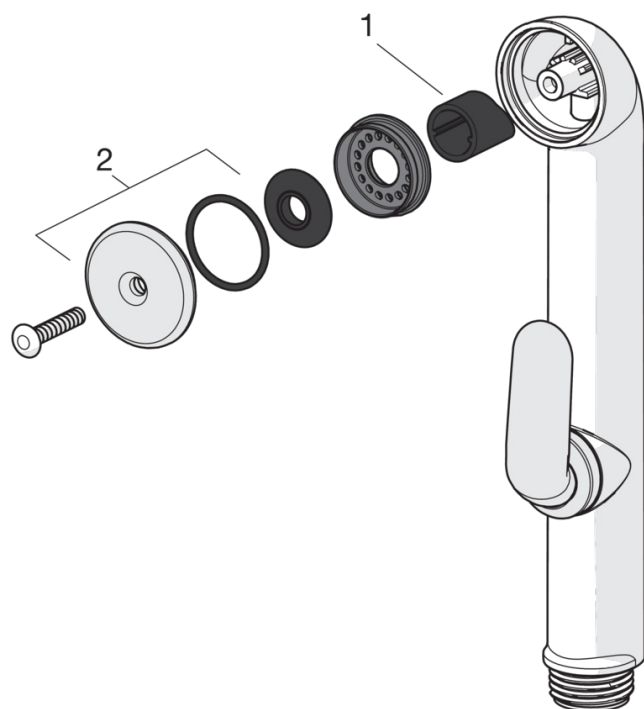

- Ванная комната
- Однорычажные, Bidetta
- DeckMounted
- Хром
- Поворотный
- Ручной душ
- Опция ограничения максимального расхода воды
- Ограничитель температуры
- Система монтажа 3S

ТЕХНИЧЕСКИЕ ДАННЫЕ

Regulations

Стандарт EN	EN 817
Уровень шума	I (ISO 3822)

Тип разрешения

Сертификат STF	VTT-RTH-00090-17
----------------	-------------------------

Запасные части

SP1033

	Код
01	232201
02	159695V
03	159667V
03	159667/10
03	159670/10
04	159499
05	602502V
06	602589V
07	158726
08	158890
09	601971V
10	158825
11	1000780V
12	602610V