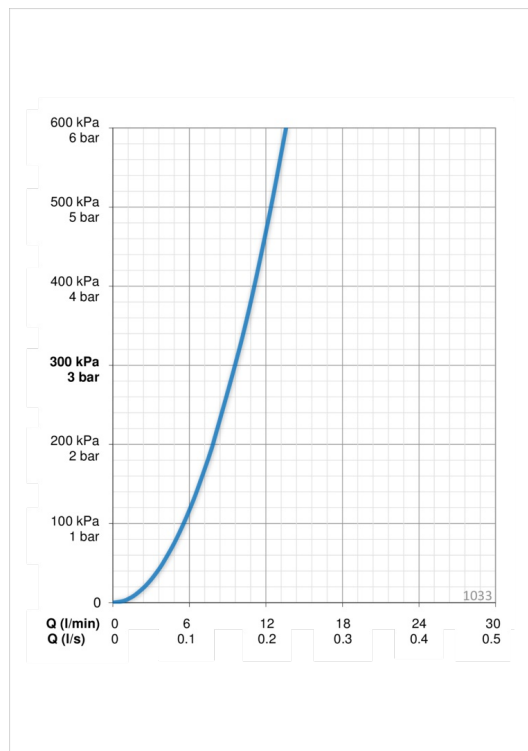

Тип разрешения

Сертификат STF	VTT-RTH-00090-17