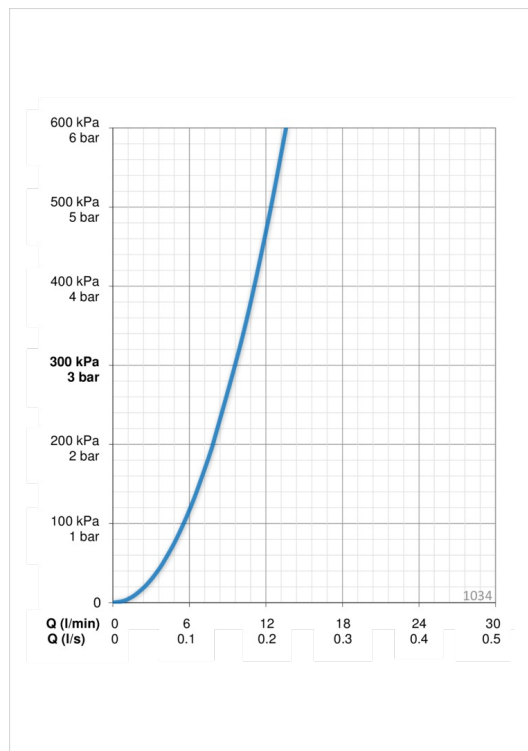

Тип разрешения

Сертификат STF	VTT-RTH-00090-17