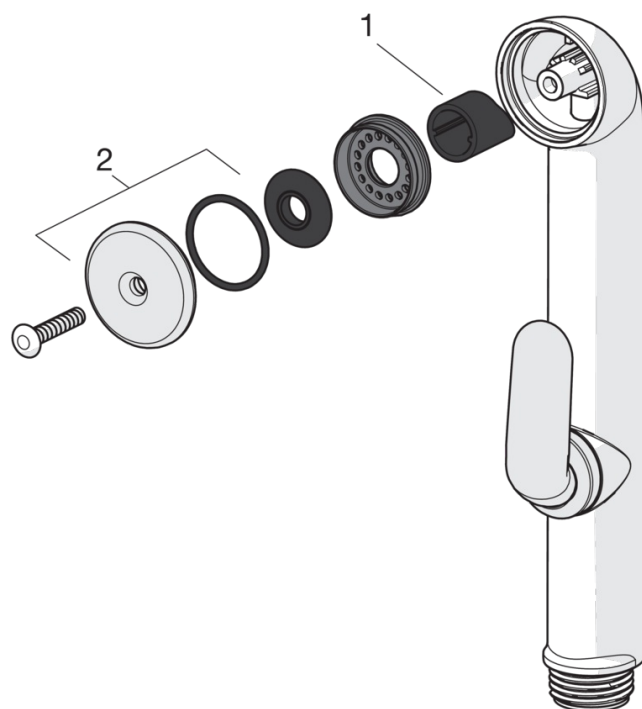

Regulations

Стандарт EN	EN 817
Уровень шума	I (ISO 3822)

Тип разрешения

Сертификат STF	VTT-RTH-00090-17
----------------	-------------------------

Запасные части

SP1034

	Код
01	232201
02	159695V
03	159667/10
03	159670/10
03	159667V
04	159499
05	602502V
06	602589V
07	158726
08	158890
09	602600V
10	602587V
11	601971V
12	158825
13	1000780V
14	602610V