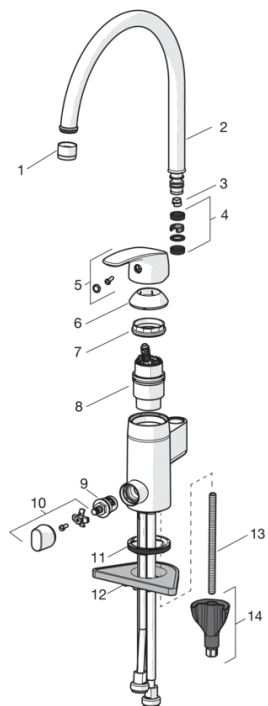

Запасные части

SP1034

	Код
01	232201
02	159695V
03	159667/10
03	159670/10
03	159667V
04	159499
05	602502V
06	602589V
07	158726
08	158890
09	602600V
10	602587V
11	601971V
12	158825
13	1000780V
14	602610V