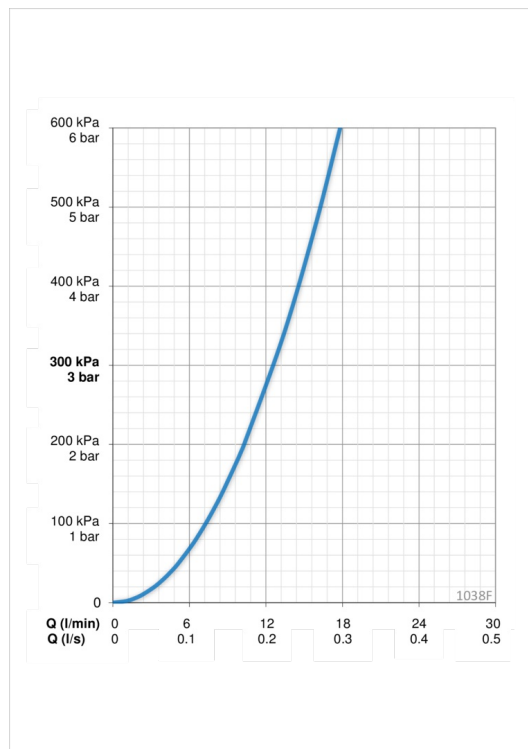

EAN: 6414150078927

www.oras.com/ru/products/oras/product/1038F

Смеситель для кухни с высоким поворотным изливом. Угол поворота излива 120°, может быть изменен. Двухкомпонентная прочная рукоятка обеспечивает удобство использования. Встроенные опции ограничения температуры и напора воды. F = Гибкая подводка

- Кухня
- Однорычажные
- DeckMounted
- Хром
- Поворотный
- Опция ограничения максимального расхода воды
- Гибкая подводка
- Система монтажа 3S

ТЕХНИЧЕСКИЕ ДАННЫЕ

Параметры расхода воды

Расход воды при 300 кПа	0.21 l/s
Потеря давления при расходе 0.2 л/с	270 kPa

Технические характеристики

Подключение горячей воды	max. +80°C
Рабочее давление	50 - 1000 kPa
Установочные размеры	G1/2
ItemProjection	178 mm
ItemMaterial	brass

Regulations

Стандарт EN	EN 817
Уровень шума	I (ISO 3822)

Запасные части

SP1038F

	Код
01	232201
02	159695V
03	159667V
03	159667/10
03	159670/10
04	159499
05	602502V
06	602589V
07	158726
08	158890
09	601971V
10	158825
11	1000780V
12	602610V