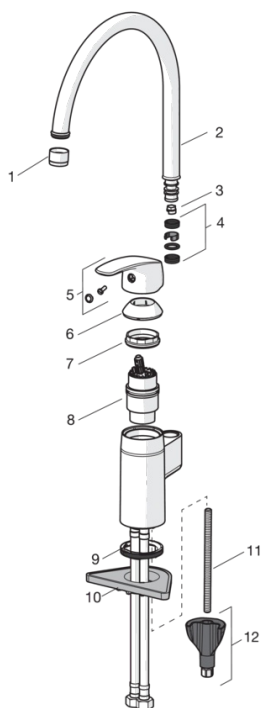

EAN: 6414150078927

www.oras.com/ru/products/oras/product/1038F

Смеситель для кухни с высоким поворотным изливом. Угол поворота излива 120°, может быть изменен. Двухкомпонентная прочная рукоятка обеспечивает удобство использования. Встроенные опции ограничения температуры и напора воды. F = Гибкая подводка

- Кухня
- Однорычажные
- DeckMounted
- Хром
- Поворотный
- Опция ограничения максимального расхода воды
- Гибкая подводка
- Система монтажа 3S

ТЕХНИЧЕСКИЕ ДАННЫЕ

Параметры расхода воды

Расход воды при 300 кПа	0.21 l/s
Потеря давления при расходе 0.2 л/с	270 kPa

Технические характеристики

Подключение горячей воды	max. +80°C
Рабочее давление	50 - 1000 kPa
Установочные размеры	G1/2
ItemProjection	178 mm
ItemMaterial	brass

Regulations

Стандарт EN	EN 817
Уровень шума	I (ISO 3822)

Запасные части

SP1038F

	Код
01	232201
02	159695V
03	159667V
03	159667/10
03	159670/10
04	159499
05	602502V
06	602589V
07	158726
08	158890
09	601971V
10	158825
11	1000780V
12	602610V