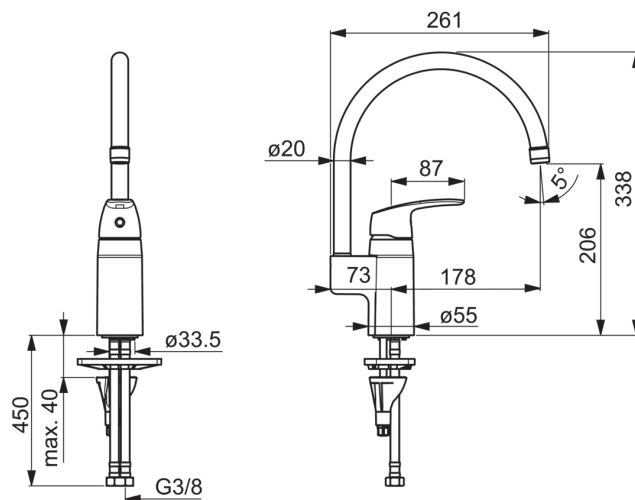

EAN: 6414150078927

www.oras.com/ru/products/oras/product/1038F

Смеситель для кухни с высоким поворотным изливом. Угол поворота излива 120°, может быть изменен. Двухкомпонентная прочная рукоятка обеспечивает удобство использования. Встроенные опции ограничения температуры и напора воды. F = Гибкая подводка

- Кухня
- Однорычажные
- DeckMounted
- Хром
- Поворотный
- Опция ограничения максимального расхода воды
- Гибкая подводка
- Система монтажа 3S

ТЕХНИЧЕСКИЕ ДАННЫЕ

Параметры расхода воды

Расход воды при 300 кПа	0.21 l/s
Потеря давления при расходе 0.2 л/с	270 kPa

Технические характеристики

Подключение горячей воды	max. +80°C
Рабочее давление	50 - 1000 kPa
Установочные размеры	G1/2
ItemProjection	178 mm
ItemMaterial	brass

Regulations

Стандарт EN	EN 817
Уровень шума	I (ISO 3822)

Запасные части

SP1038F

	Код
01	232201
02	159695V
03	159667V
03	159667/10
03	159670/10
04	159499
05	602502V
06	602589V
07	158726
08	158890
09	601971V
10	158825
11	1000780V
12	602610V