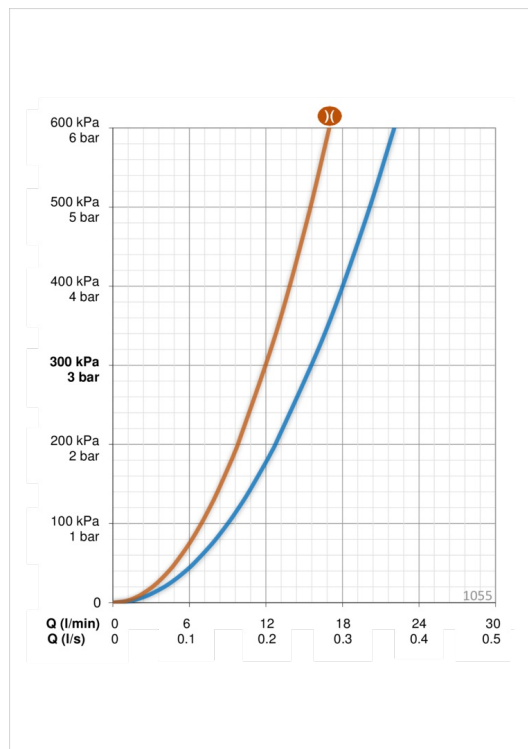

Тип разрешения

Сертификат STF	VTT-RTH-00091-17