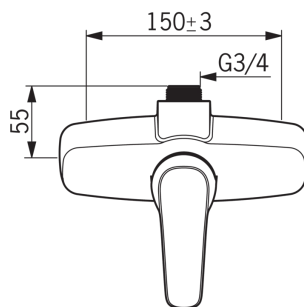

Тип разрешения

Сертификат STF	VTT-RTH-00091-17