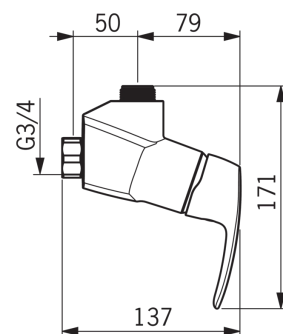

Тип разрешения

Сертификат STF	VTT-RTH-00091-17