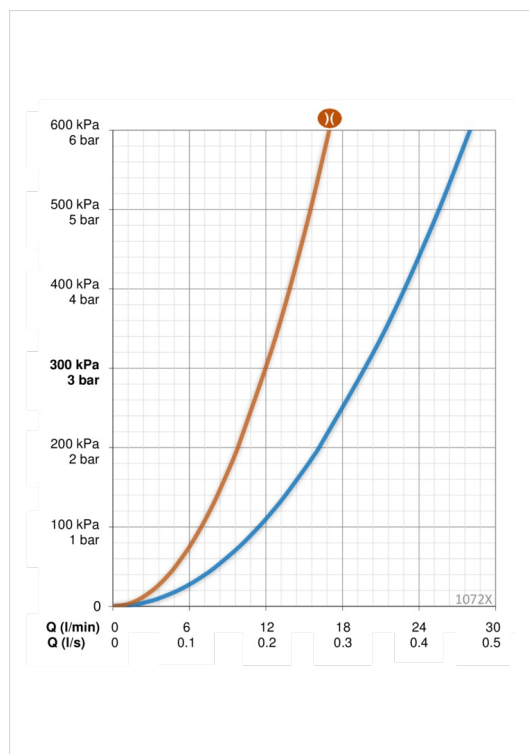

EAN: 6414150078446

www.oras.com/ru/products/oras/product/1072X

Смеситель для ванны и душа с эксцентриковыми соединителями, затворами и розетками. Двухкомпонентная прочная рукоятка обеспечивает удобство использования. Встроенные опции ограничения температуры и напора воды.

- Ванная комната, Душ
- Однорычажные
- WallMounted
- Хром
- Стационарный излив
- Вытяжной дивертер
- Опция ограничения максимального расхода воды

ТЕХНИЧЕСКИЕ ДАННЫЕ

Параметры расхода воды

Расход воды при 300 кПа	0.33 l/s
Расход воды 300 кПа (с ограничителями расхода)	0.2 l/s
Потеря давления при расходе 0.2 l/s (с ограничителями расхода)	300 kPa
Потеря давления при расходе 0.2 л/с	160 kPa
Потеря давления при расходе 0.3 л/с	260 kPa

Технические характеристики

Подключение горячей воды	max. +80°C
Рабочее давление	50 - 1000 kPa

Regulations

Уровень шума при 0.2 l/s	I (ISO 3822)
Уровень шума при 0.3 l/s	II (ISO 3822)