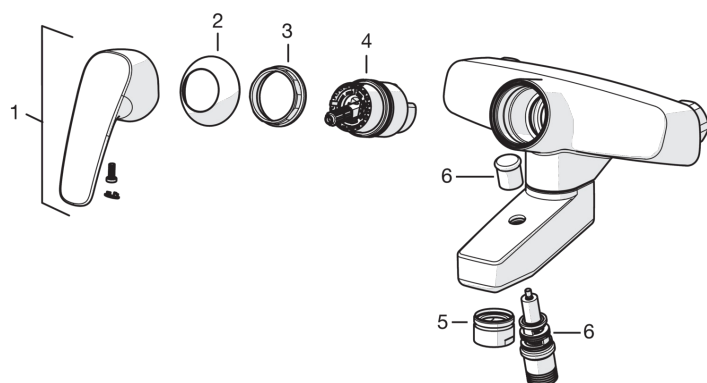

Запасные части

SP1072

	Код
01	602502V
02	1000785V
03	158726
04	158890
05	232213
06	601988V