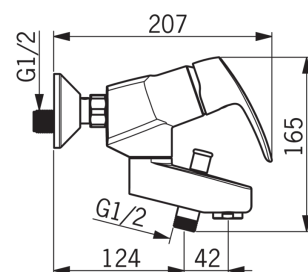

EAN: 6414150078446

www.oras.com/ru/products/oras/product/1072X

Смеситель для ванны и душа с эксцентриковыми соединителями, затворами и розетками. Двухкомпонентная прочная рукоятка обеспечивает удобство использования. Встроенные опции ограничения температуры и напора воды.

- Ванная комната, Душ
- Однорычажные
- WallMounted
- Хром
- Стационарный излив
- Вытяжной дивертер
- Опция ограничения максимального расхода воды

ТЕХНИЧЕСКИЕ ДАННЫЕ

Параметры расхода воды

Расход воды при 300 кПа	0.33 l/s
Расход воды 300 кПа (с ограничителями расхода)	0.2 l/s
Потеря давления при расходе 0.2 l/s (с ограничителями расхода)	300 kPa
Потеря давления при расходе 0.2 л/с	160 kPa
Потеря давления при расходе 0.3 л/с	260 kPa

Технические характеристики

Подключение горячей воды	max. +80°C
Рабочее давление	50 - 1000 kPa

Regulations

Уровень шума при 0.2 l/s	I (ISO 3822)
Уровень шума при 0.3 l/s	II (ISO 3822)