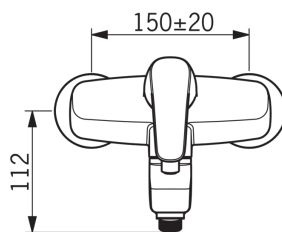

EAN: 6414150078446

www.oras.com/ru/products/oras/product/1072X

Смеситель для ванны и душа с эксцентриковыми соединителями, затворами и розетками. Двухкомпонентная прочная рукоятка обеспечивает удобство использования. Встроенные опции ограничения температуры и напора воды.

- Ванная комната, Душ
- Однорычажные
- WallMounted
- Хром
- Стационарный излив
- Вытяжной дивертер
- Опция ограничения максимального расхода воды

ТЕХНИЧЕСКИЕ ДАННЫЕ

Параметры расхода воды

Расход воды при 300 кПа	0.33 l/s
Расход воды 300 кПа (с ограничителями расхода)	0.2 l/s
Потеря давления при расходе 0.2 l/s (с ограничителями расхода)	300 kPa
Потеря давления при расходе 0.2 л/с	160 kPa
Потеря давления при расходе 0.3 л/с	260 kPa

Технические характеристики

Подключение горячей воды	max. +80°C
Рабочее давление	50 - 1000 kPa

Regulations

Уровень шума при 0.2 l/s	I (ISO 3822)
Уровень шума при 0.3 l/s	II (ISO 3822)