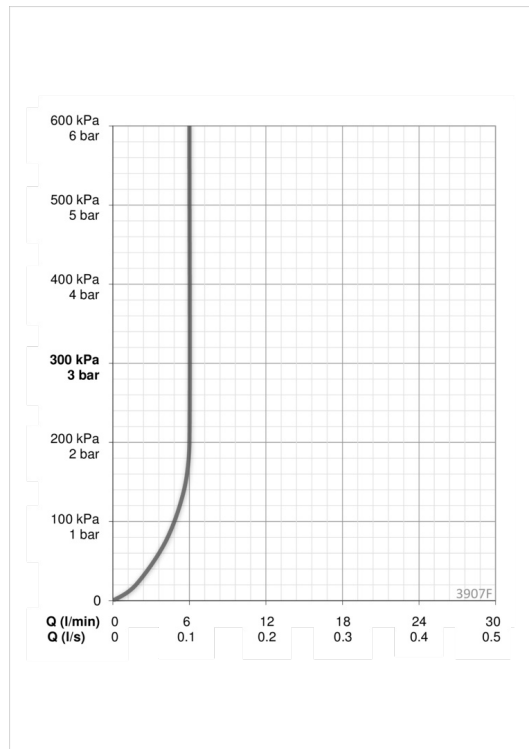

Regulations

Стандарт EN **EN 817**

Уровень шума **I (ISO 3822) Oras lab.**