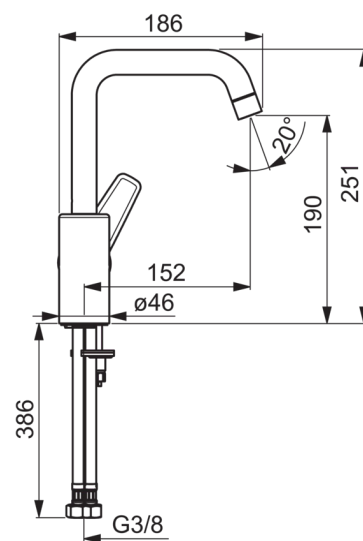

Запасные части

SP3907F

	Код
01	1001051V
02	1001071V
03	159667V
03	159667/10
03	159670/10
04	1001098V
05	601969V
06	601968V
07	601973V
08	601967V
09	1000986V
10	601970V
11	601985V