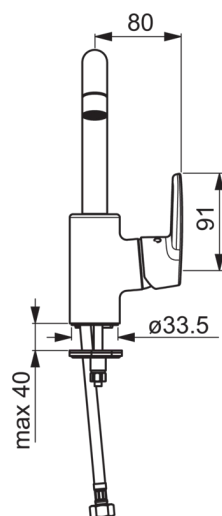

Запасные части

SP3907F

	Код
01	1001051V
02	1001071V
03	159667V
03	159667/10
03	159670/10
04	1001098V
05	601969V
06	601968V
07	601973V
08	601967V
09	1000986V
10	601970V
11	601985V