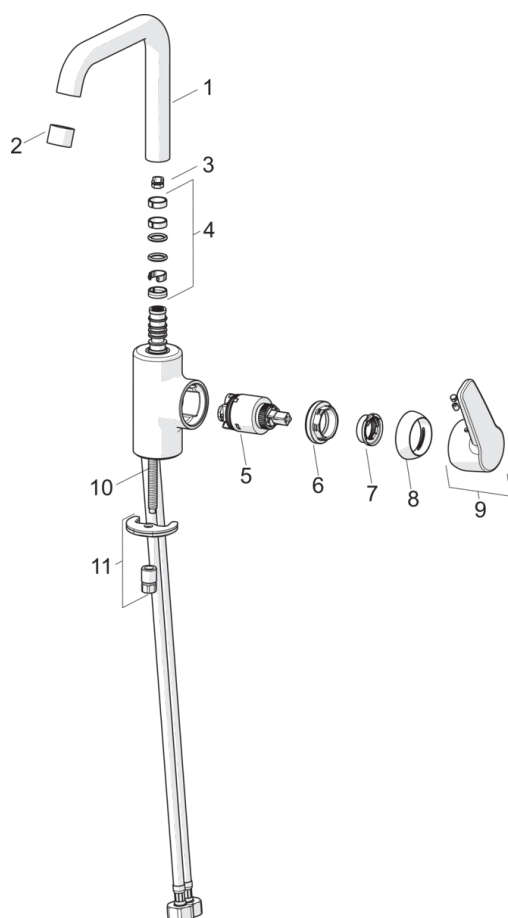

### Технические характеристики

Подключение горячей воды **max. +80°C**

Рабочее давление **50 - 1000 kPa**

ItemProjection **152 mm**

ItemMaterial **brass**

## Запасные части