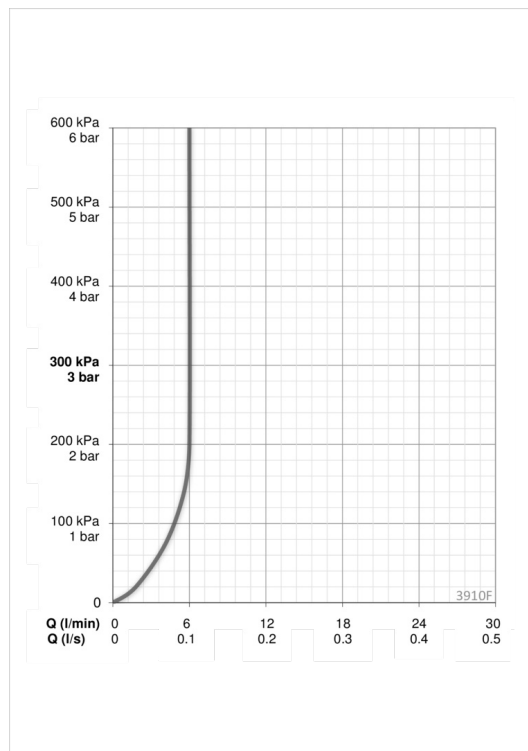

Regulations

Стандарт EN **EN 817**

Уровень шума **I (ISO 3822) Oras lab.**