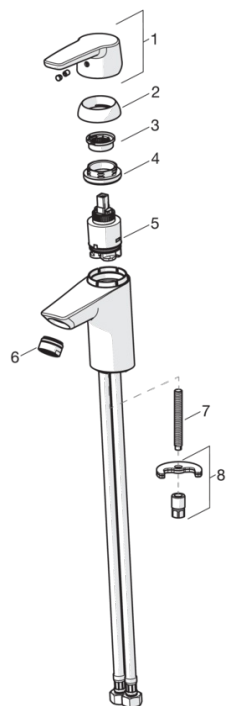

### Технические характеристики

Подключение горячей воды **max. +80°C**

Рабочее давление **50 - 1000 kPa**

ItemProjection **103 mm**

## Запасные части