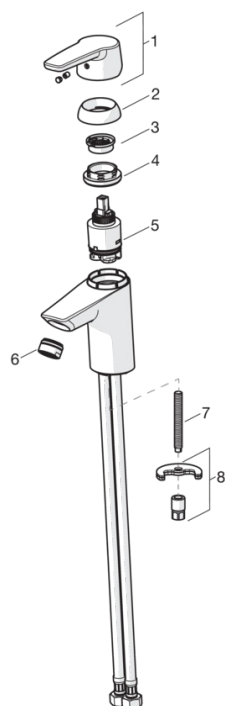

Запасные части

SP3910F

	Код
01	1000801V
02	601967V
03	601973V
04	601968V
05	601969V
06	601974V
07	601970V
08	601985V