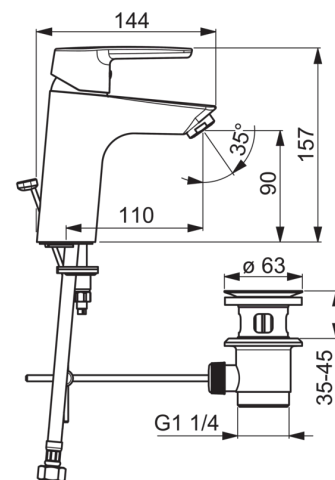

Запасные части

SP3910F

	Код
01	1000801V
02	601967V
03	601973V
04	601968V
05	601969V
06	601974V
07	601970V
08	601985V