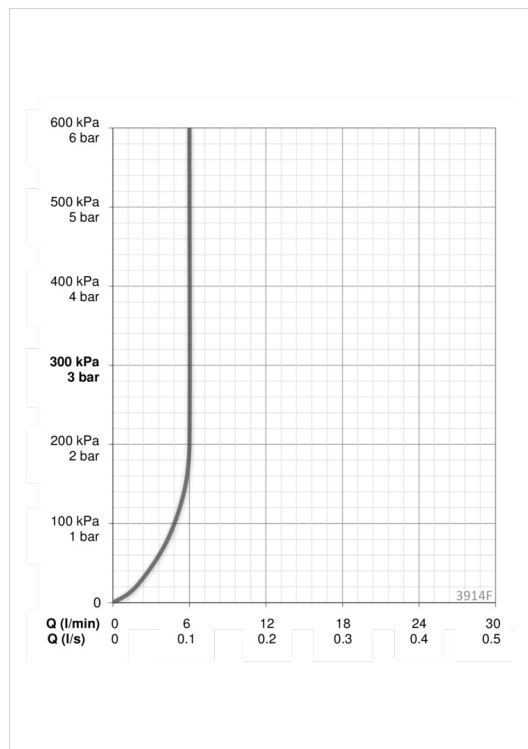

Regulations

Стандарт EN	EN 817
Уровень шума	I (ISO 3822) Oras lab.