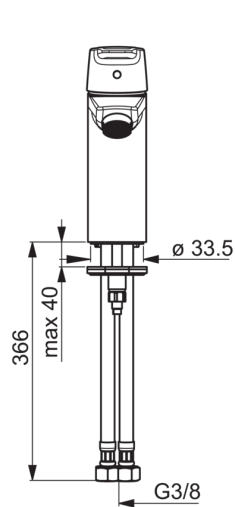

Запасные части

SP3910F

	Код
01	1000801V
02	601967V
03	601973V
04	601968V
05	601969V
06	601974V
07	601970V
08	601985V