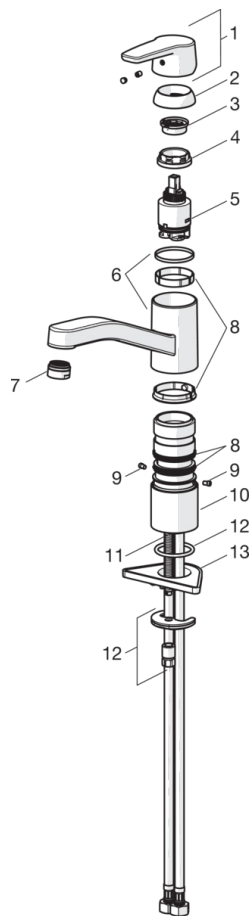

EAN: 6414150077982

[www.oras.com/ru/products/oras/product/3930F](http://www.oras.com/ru/products/oras/product/3930F)

Смеситель для кухни с поворотным изливом и аэратором. Заводская установка угла поворота излива 120° (может быть ограничен до 40°-80°). Встроенная опция ограничения расхода и температуры воды. F= с гибкой подводкой

### Технические характеристики

Подключение горячей воды	<b>max. +80°C</b>
Рабочее давление	<b>50 - 1000 kPa</b>
ItemProjection	<b>216 mm</b>
ItemMaterial	<b>brass</b>

### SP3930F

	Код
01	1000801V
02	601967V
03	601973V
04	601979V
05	601969V
06	1000832V
07	602064V
08	601983V
09	1000980/2
10	601982V
11	601970V
12	601985V
13	158825