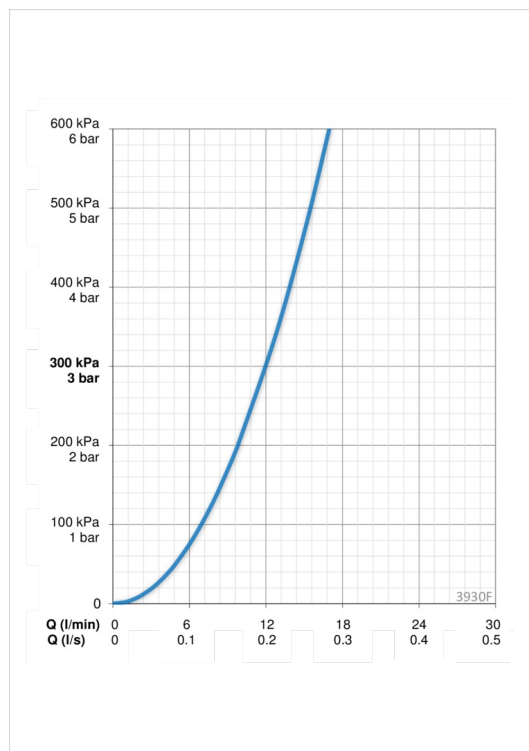

EAN: 6414150077982

www.oras.com/ru/products/oras/product/3930F

Смеситель для кухни с поворотным изливом и аэратором. Заводская установка угла поворота излива 120° (может быть ограничен до 40°-80°). Встроенная опция ограничения расхода и температуры воды. F= с гибкой подводкой

- Кухня
- Однорычажные
- DeckMounted
- Хром
- Поворотный
- Опция ограничения максимального расхода воды
- Ограничитель температуры
- Гибкая подводка

ТЕХНИЧЕСКИЕ ДАННЫЕ

Параметры расхода воды

Расход воды при 300 кПа	0.2 l/s
Потеря давления при расходе 0.2 л/с	300 kPa

Технические характеристики

Подключение горячей воды	max. +80°C
Рабочее давление	50 - 1000 kPa
ItemProjection	216 mm
ItemMaterial	brass

Regulations

Стандарт EN	EN 817
Уровень шума	I (ISO 3822) Oras lab.