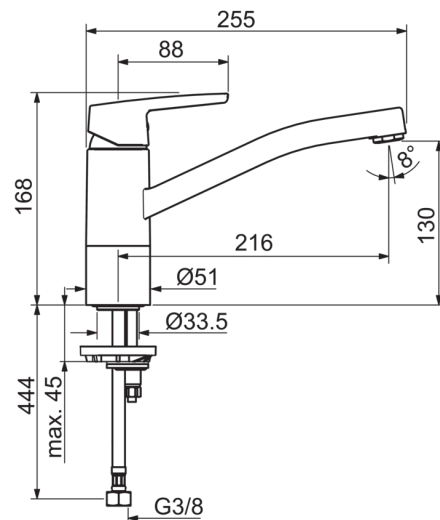

Запасные части

SP3930F

	Код
01	1000801V
02	601967V
03	601973V
04	601979V
05	601969V
06	1000832V
07	602064V
08	601983V
09	1000980/2
10	601982V
11	601970V
12	601985V
13	158825