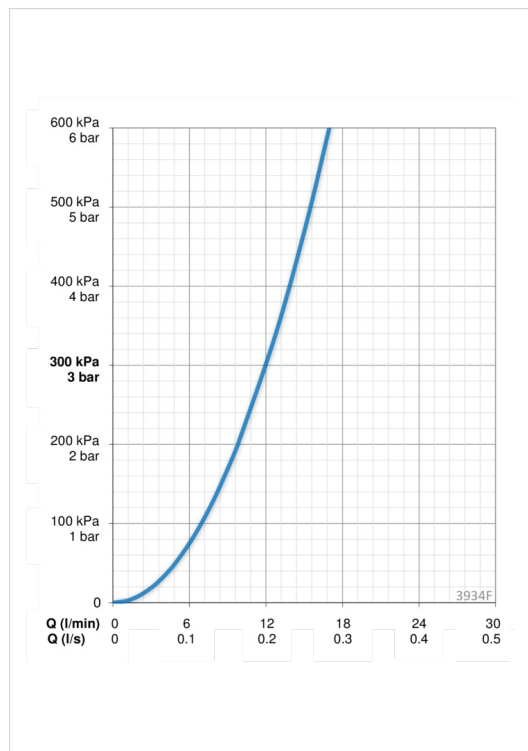

Regulations

Уровень шума	I (ISO 38229 Oras lab.)