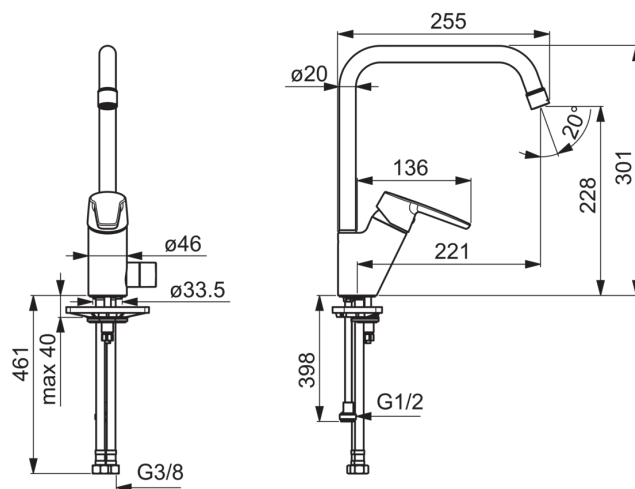

Запасные части

SP3934F

	Код
01	1001070V
02	1000801V
03	601967V
04	601973V
05	601968V
06	601969V
07	1000228V
08	159670/10
08	159667/10
09	198287V
10	602600V
11	1000240V
12	602587V
13	601970V
14	601985V
15	158825