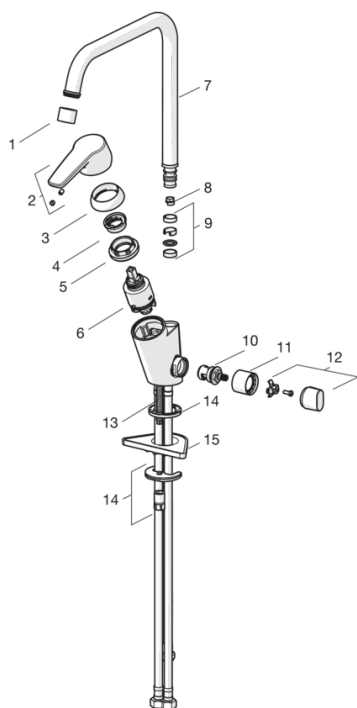

Запасные части

SP3934F

	Код
01	1001070V
02	1000801V
03	601967V
04	601973V
05	601968V
06	601969V
07	1000228V
08	159670/10
08	159667/10
09	198287V
10	602600V
11	1000240V
12	602587V
13	601970V
14	601985V
15	158825