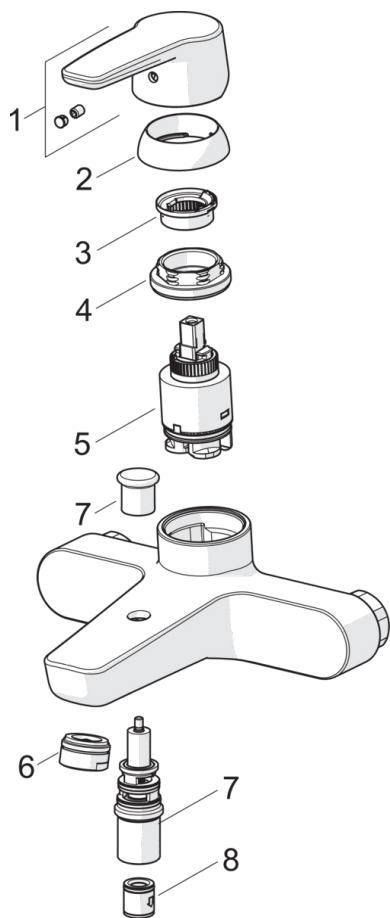

Запасные части

SP3940

	Код
01	1000801V
02	601967V
03	601973V
04	601968V
05	601969V
06	602104V
07	602103V
08	601989V