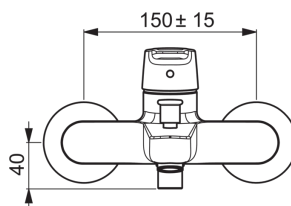

EAN: 6414150078156

www.oras.com/ru/products/oras/product/3940Y

Смеситель для ванны и душа с фиксированным изливом, дивертером и аэратором. В комплекте с эксцентриками 150сс и отражателями. Встроенная опция ограничения расхода и температуры воды.

- Ванная комната, Душ
- Однорычажные
- WallMounted
- Хром
- Стационарный излив
- Вытяжной дивертер
- Опция ограничения максимального расхода воды
- Ограничитель температуры

ТЕХНИЧЕСКИЕ ДАННЫЕ

Параметры расхода воды

Расход воды при 300 кПа	0.33 l/s
Потеря давления при расходе 0.2 л/с	165 кПа
Потеря давления при расходе 0.3 л/с	300 кПа

Технические характеристики

Подключение горячей воды	max. +80°C
Рабочее давление	50 - 1000 кПа
Установочная ширина	cc150 mm

Regulations

Уровень шума	II (ISO 3822) Oras lab.