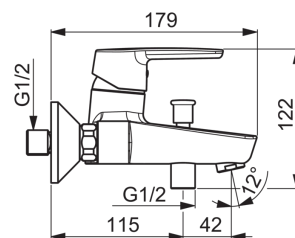

EAN: 6414150078156

www.oras.com/ru/products/oras/product/3940Y

Смеситель для ванны и душа с фиксированным изливом, дивертером и аэратором. В комплекте с эксцентриками 150сс и отражателями. Встроенная опция ограничения расхода и температуры воды.

- Ванная комната, Душ
- Однорычажные
- WallMounted
- Хром
- Стационарный излив
- Вытяжной дивертер
- Опция ограничения максимального расхода воды
- Ограничитель температуры

ТЕХНИЧЕСКИЕ ДАННЫЕ

Параметры расхода воды

Расход воды при 300 кПа	0.33 l/s
Потеря давления при расходе 0.2 л/с	165 кПа
Потеря давления при расходе 0.3 л/с	300 кПа

Технические характеристики

Подключение горячей воды	max. +80°C
Рабочее давление	50 - 1000 кПа
Установочная ширина	cc150 mm

Regulations

Уровень шума	II (ISO 3822) Oras lab.