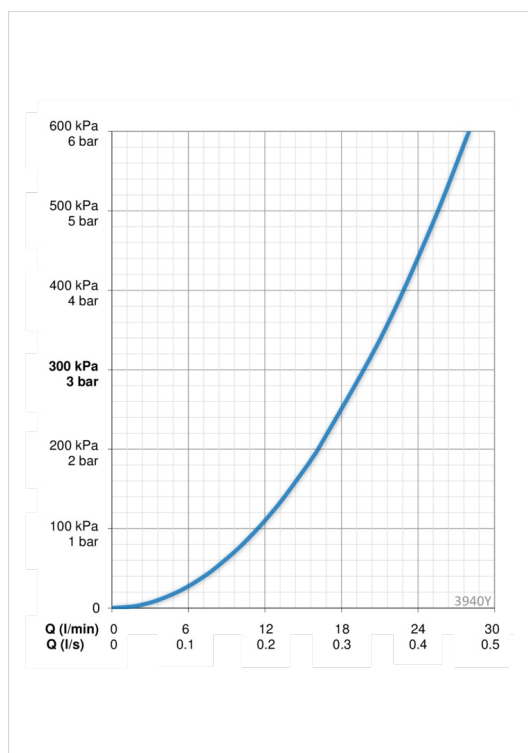

EAN: 6414150078156

www.oras.com/ru/products/oras/product/3940Y

Смеситель для ванны и душа с фиксированным изливом, дивертером и аэратором. В комплекте с эксцентриками 150сс и отражателями. Встроенная опция ограничения расхода и температуры воды.

- Ванная комната, Душ
- Однорычажные
- WallMounted
- Хром
- Стационарный излив
- Вытяжной дивертер
- Опция ограничения максимального расхода воды
- Ограничитель температуры

ТЕХНИЧЕСКИЕ ДАННЫЕ

Параметры расхода воды

Расход воды при 300 кПа	0.33 l/s
Потеря давления при расходе 0.2 л/с	165 кПа
Потеря давления при расходе 0.3 л/с	300 кПа

Технические характеристики

Подключение горячей воды	max. +80°C
Рабочее давление	50 - 1000 кПа
Установочная ширина	cc150 mm

Regulations

Уровень шума	II (ISO 3822) Oras lab.