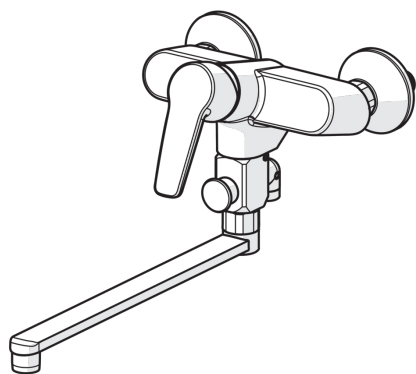

EAN: 6414150078231

www.oras.com/ru/products/oras/product/3942Y

Смеситель для ванны и душа с поворотным изливом (300 мм), аэратором и дивертером. В комплекте с эксцентриками и отражателями. Встроенная опция ограничения расхода и температуры воды.

- Ванная комната, Душ
- Однорычажные
- WallMounted
- Хром
- Поворотный
- Нажимной дивертер
- Опция ограничения максимального расхода воды
- Ограничитель температуры

ТЕХНИЧЕСКИЕ ДАННЫЕ

Параметры расхода воды

Расход воды при 300 кПа	0.23 l/s
Потеря давления при расходе 0.2 л/с	230 kPa

Технические характеристики

Подключение горячей воды	max. +80°C
Рабочее давление	50 - 1000 kPa
ItemMaterial	brass

Regulations

Уровень шума	I (ISO 3822) Oras lab.