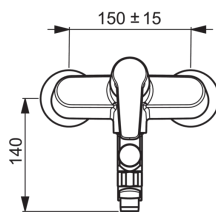

EAN: 6414150078231

www.oras.com/ru/products/oras/product/3942Y

Смеситель для ванны и душа с поворотным изливом (300 мм), аэратором и дивертером. В комплекте с эксцентриками и отражателями. Встроенная опция ограничения расхода и температуры воды.

- Ванная комната, Душ
- Однорычажные
- WallMounted
- Хром
- Поворотный
- Нажимной дивертер
- Опция ограничения максимального расхода воды
- Ограничитель температуры

ТЕХНИЧЕСКИЕ ДАННЫЕ

Параметры расхода воды

Расход воды при 300 кПа	0.23 l/s
Потеря давления при расходе 0.2 л/с	230 kPa

Технические характеристики

Подключение горячей воды	max. +80°C
Рабочее давление	50 - 1000 kPa
ItemMaterial	brass

Regulations

Уровень шума	I (ISO 3822) Oras lab.