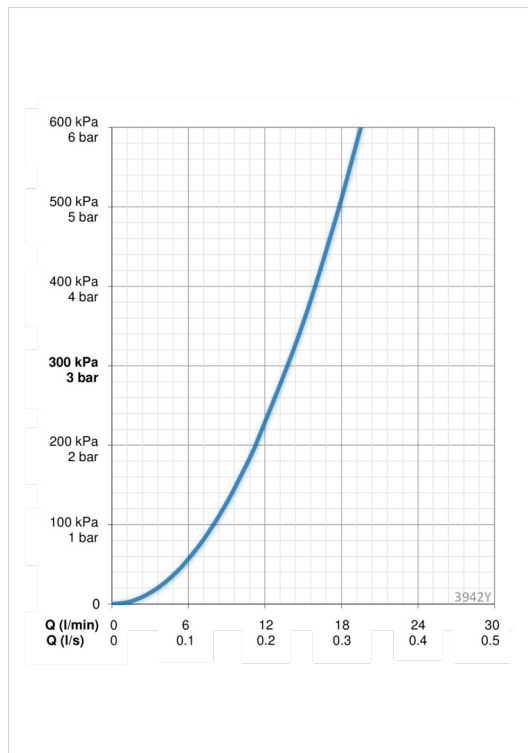

- Ванная комната, Душ
- Однорычажные
- WallMounted
- Хром
- Поворотный
- Нажимной дивертер
- Опция ограничения максимального расхода воды
- Ограничитель температуры

ТЕХНИЧЕСКИЕ ДАННЫЕ

Параметры расхода воды

Расход воды при 300 кПа	0.23 l/s
Потеря давления при расходе 0.2 л/с	230 kPa

Технические характеристики

Подключение горячей воды	max. +80°C
Рабочее давление	50 - 1000 kPa
ItemMaterial	brass

Regulations

Уровень шума	I (ISO 3822) Oras lab.
--------------	-------------------------------