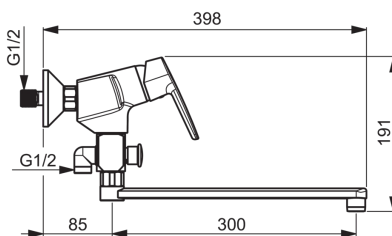

EAN: 6414150078231

www.oras.com/ru/products/oras/product/3942Y

Смеситель для ванны и душа с поворотным изливом (300 мм), аэратором и дивертером. В комплекте с эксцентриками и отражателями. Встроенная опция ограничения расхода и температуры воды.

- Ванная комната, Душ
- Однорычажные
- WallMounted
- Хром
- Поворотный
- Нажимной дивертер
- Опция ограничения максимального расхода воды
- Ограничитель температуры

ТЕХНИЧЕСКИЕ ДАННЫЕ

Параметры расхода воды

Расход воды при 300 кПа	0.23 l/s
Потеря давления при расходе 0.2 л/с	230 kPa

Технические характеристики

Подключение горячей воды	max. +80°C
Рабочее давление	50 - 1000 kPa
ItemMaterial	brass

Regulations

Уровень шума	I (ISO 3822) Oras lab.