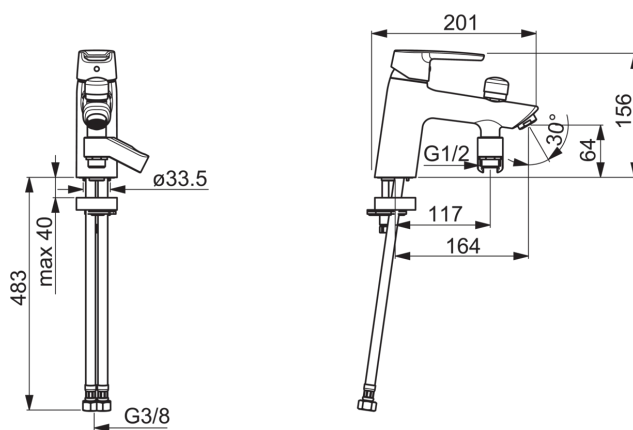

EAN: 6414150078262

www.oras.com/ru/products/oras/product/3946F

Смеситель для ванны с переключением. Встроенная опция ограничения расхода и температуры воды. F= с гибкой подводкой

- Ванная комната, Душ
- Однорычажные
- RimMounted
- Хром
- Стационарный излив
- Вытяжной дивертер
- Опция ограничения максимального расхода воды
- Ограничитель температуры
- Гибкая подводка

ТЕХНИЧЕСКИЕ ДАННЫЕ

Параметры расхода воды

Расход воды при 300 кПа **0.33 l/s**

Технические характеристики

Подключение горячей воды **max. +80°C**
 Рабочее давление **50 - 1000 кПа**

Запасные части

SP3946F

	Код
01	1000801V
02	601967V
03	601973V
04	601968V
05	601969V
06	602623V
07	602104V
08	601989V
09	602624/10
10	601970V
11	601985V