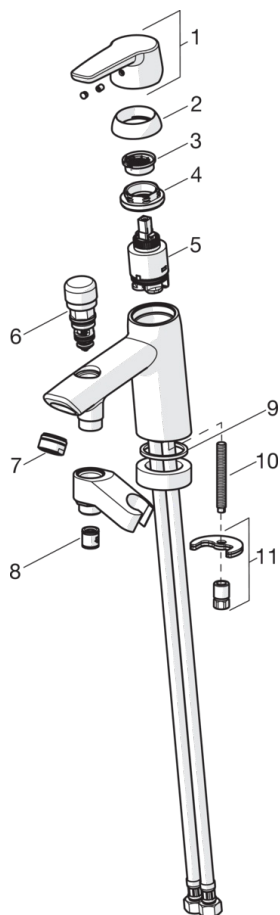

EAN: 6414150078262

www.oras.com/ru/products/oras/product/3946F

Смеситель для ванны с переключением. Встроенная опция ограничения расхода и температуры воды. F= с гибкой подводкой

- Ванная комната, Душ
- Однорычажные
- RimMounted
- Хром
- Стационарный излив
- Вытяжной дивертер
- Опция ограничения максимального расхода воды
- Ограничитель температуры
- Гибкая подводка

ТЕХНИЧЕСКИЕ ДАННЫЕ

Параметры расхода воды

Расход воды при 300 кПа **0.33 l/s**

Технические характеристики

Подключение горячей воды **max. +80°C**
 Рабочее давление **50 - 1000 кПа**

Запасные части

SP3946F

	Код
01	1000801V
02	601967V
03	601973V
04	601968V
05	601969V
06	602623V
07	602104V
08	601989V
09	602624/10
10	601970V
11	601985V