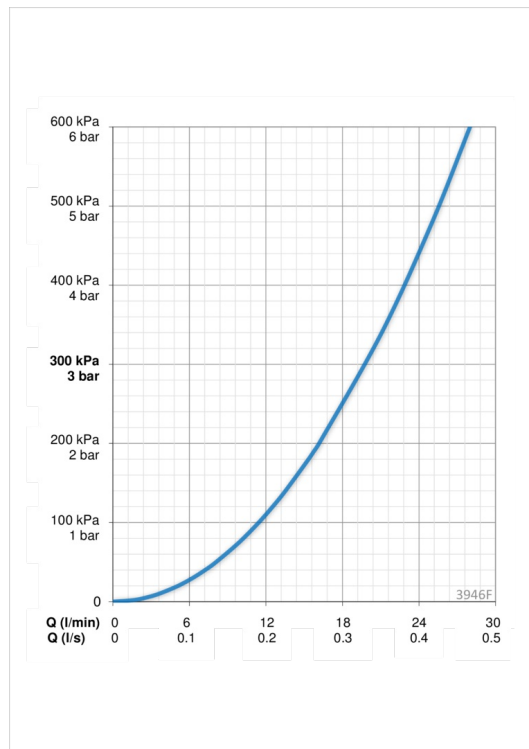

EAN: 6414150078262

www.oras.com/ru/products/oras/product/3946F

Смеситель для ванны с переключением. Встроенная опция ограничения расхода и температуры воды. F= с гибкой подводкой

- Ванная комната, Душ
- Однорычажные
- RimMounted
- Хром
- Стационарный излив
- Вытяжной дивертер
- Опция ограничения максимального расхода воды
- Ограничитель температуры
- Гибкая подводка

ТЕХНИЧЕСКИЕ ДАННЫЕ

Параметры расхода воды

Расход воды при 300 кПа **0.33 l/s**

Технические характеристики

Подключение горячей воды **max. +80°C**
 Рабочее давление **50 - 1000 кПа**

Запасные части

SP3946F

	Код
01	1000801V
02	601967V
03	601973V
04	601968V
05	601969V
06	602623V
07	602104V
08	601989V
09	602624/10
10	601970V
11	601985V