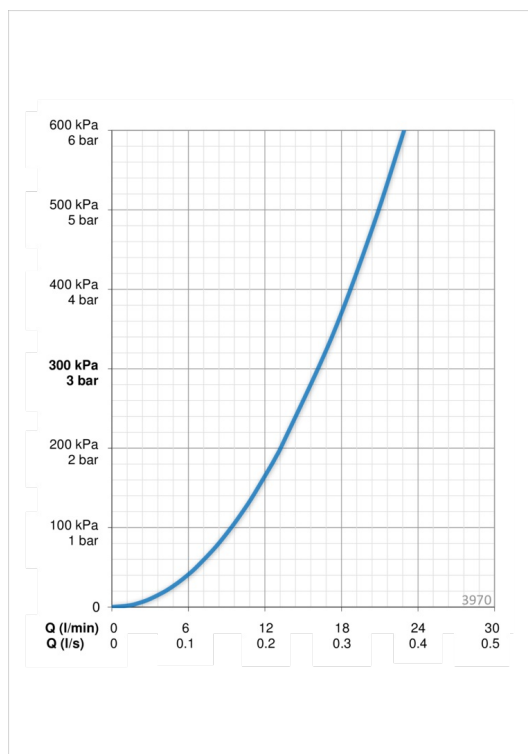

EAN: 6414150078118

www.oras.com/ru/products/oras/product/3970

Смеситель для душа с эксцентриками. Шланговое подсоединение G3/4, , 150cc.
Встроенная опция ограничения расхода и температуры воды

- Ванная комната, Душ
- Однорычажные
- WallMounted
- Хром
- Опция ограничения максимального расхода воды
- Ограничитель температуры

ТЕХНИЧЕСКИЕ ДАННЫЕ

Параметры расхода воды

Расход воды при 300 кПа	0.27 l/s
Потеря давления при расходе 0.2 л/с	165 kPa

Технические характеристики

Подключение горячей воды	max. +80°C
Рабочее давление	50 - 1000 kPa
Установочные размеры	G3/4
Установочная ширина	CC150±3 mm
ItemProjection	51 mm
ItemMaterial	brass

Regulations

Стандарт EN	EN 817
Уровень шума	I (ISO 3822) Oras lab.