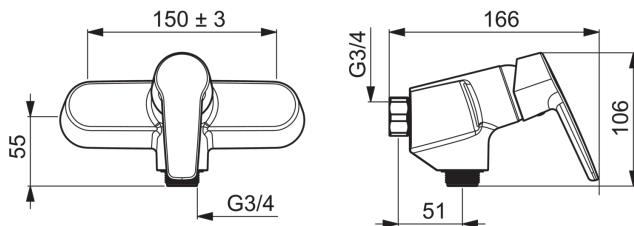

EAN: 6414150078118

www.oras.com/ru/products/oras/product/3970

Смеситель для душа с эксцентриками. Шланговое подсоединение G3/4, , 150cc.
Встроенная опция ограничения расхода и температуры воды

- Ванная комната, Душ
- Однорычажные
- WallMounted
- Хром
- Опция ограничения максимального расхода воды
- Ограничитель температуры

ТЕХНИЧЕСКИЕ ДАННЫЕ

Параметры расхода воды

Расход воды при 300 кПа	0.27 l/s
Потеря давления при расходе 0.2 л/с	165 kPa

Технические характеристики

Подключение горячей воды	max. +80°C
Рабочее давление	50 - 1000 kPa
Установочные размеры	G3/4
Установочная ширина	CC150±3 mm
ItemProjection	51 mm
ItemMaterial	brass

Regulations

Стандарт EN	EN 817
Уровень шума	I (ISO 3822) Oras lab.