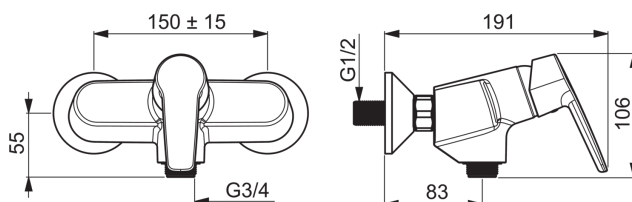

- Ванная комната, Душ
- Однорычажные
- WallMounted
- Хром
- Опция ограничения максимального расхода воды
- Ограничитель температуры

ТЕХНИЧЕСКИЕ ДАННЫЕ

Параметры расхода воды

Расход воды при 300 кПа	0.27 l/s
Потеря давления при расходе 0.2 л/с	165 kPa

Технические характеристики

Подключение горячей воды	max. +80°C
Рабочее давление	50 - 1000 kPa
Установочная ширина	cc150 mm

Regulations

Уровень шума	I (ISO 3822) Oras lab.
--------------	-------------------------------