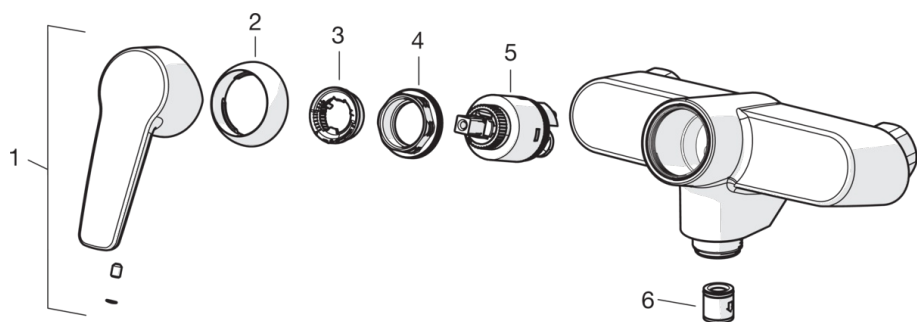

Запасные части

SP3970

	Код
01	1000801V
02	601967V
03	601973V
04	601968V
05	601969V
06	601989V