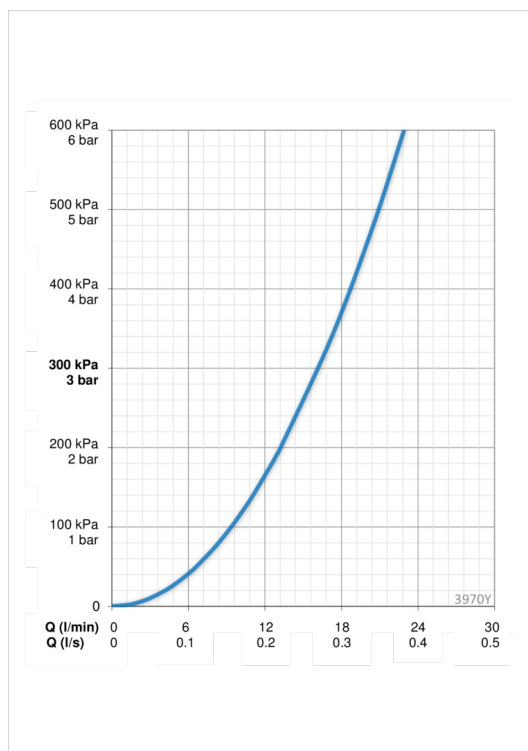

- Ванная комната, Душ
- Однорычажные
- WallMounted
- Хром
- Опция ограничения максимального расхода воды
- Ограничитель температуры

ТЕХНИЧЕСКИЕ ДАННЫЕ

Параметры расхода воды

Расход воды при 300 кПа	0.27 l/s
Потеря давления при расходе 0.2 л/с	165 kPa

Технические характеристики

Подключение горячей воды	max. +80°C
Рабочее давление	50 - 1000 kPa
Установочная ширина	cc150 mm

Regulations

Уровень шума	I (ISO 3822) Oras lab.
--------------	-------------------------------