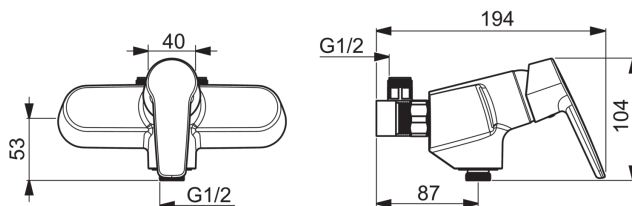

EAN: 6414150078132

www.oras.com/ru/products/oras/product/3990

- Ванная комната, Душ
- Однорычажные
- WallMounted
- Хром
- Опция ограничения максимального расхода воды
- Ограничитель температуры

ТЕХНИЧЕСКИЕ ДАННЫЕ

Параметры расхода воды

Расход воды при 300 кПа	0.26 l/s
Потеря давления при расходе 0.2 л/с	180 kPa

Технические характеристики

Подключение горячей воды	max. +80°C
Рабочее давление	50 - 1000 kPa
Установочные размеры	G1/2
Установочная ширина	CC40 mm
ItemProjection	87 mm
ItemMaterial	brass

Regulations

Стандарт EN	EN 817
Уровень шума	I (ISO 3822) Oras lab.