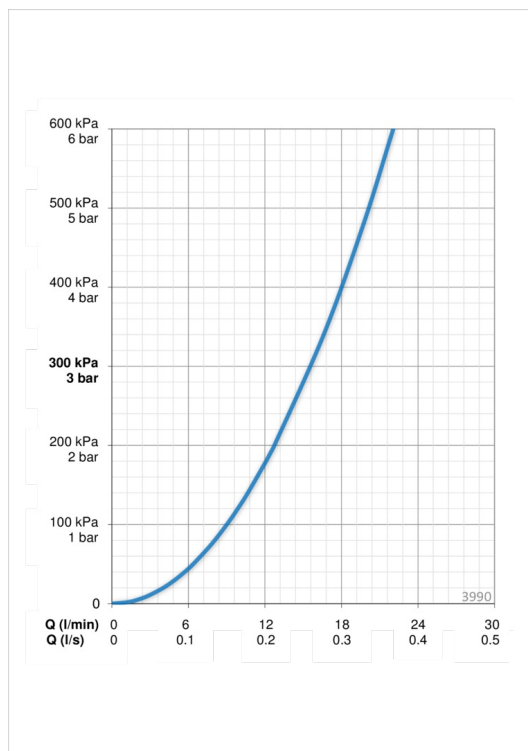

EAN: 6414150078132

www.oras.com/ru/products/oras/product/3990

- Ванная комната, Душ
- Однорычажные
- WallMounted
- Хром
- Опция ограничения максимального расхода воды
- Ограничитель температуры

ТЕХНИЧЕСКИЕ ДАННЫЕ

Параметры расхода воды

Расход воды при 300 кПа	0.26 l/s
Потеря давления при расходе 0.2 л/с	180 kPa

Технические характеристики

Подключение горячей воды	max. +80°C
Рабочее давление	50 - 1000 kPa
Установочные размеры	G1/2
Установочная ширина	CC40 mm
ItemProjection	87 mm
ItemMaterial	brass

Regulations

Стандарт EN	EN 817
Уровень шума	I (ISO 3822) Oras lab.