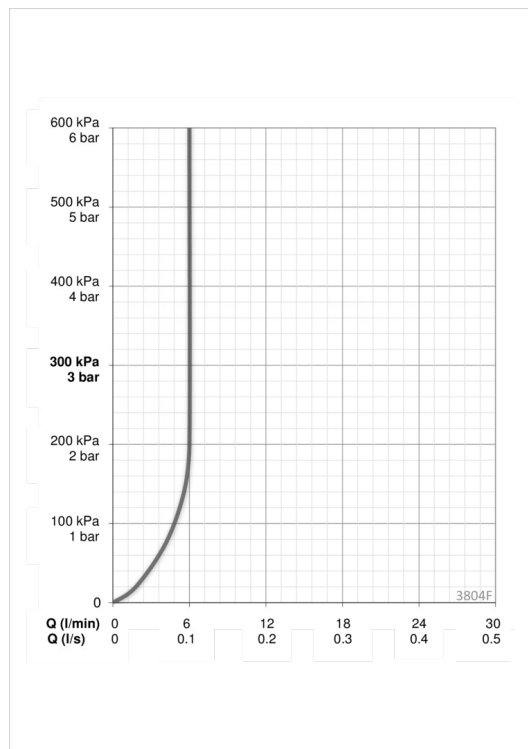

- Ванная комната
- Однорычажные
- DeckMounted
- Хром
- Стационарный излив
- Рычажный донный клапан
- Опция ограничения максимального расхода воды
- Гибкая подводка

ТЕХНИЧЕСКИЕ ДАННЫЕ

Параметры расхода воды

Расход воды (300 кПа) (с ограничителем потока) **0.1 l/s**

Технические характеристики

Подключение горячей воды **max. +90°C**
 Рабочее давление **100 - 1000 кПа**
 ItemProjection **121 mm**

Regulations

Стандарт EN **EN 817**
 Уровень шума **P-IX 18545/IA**