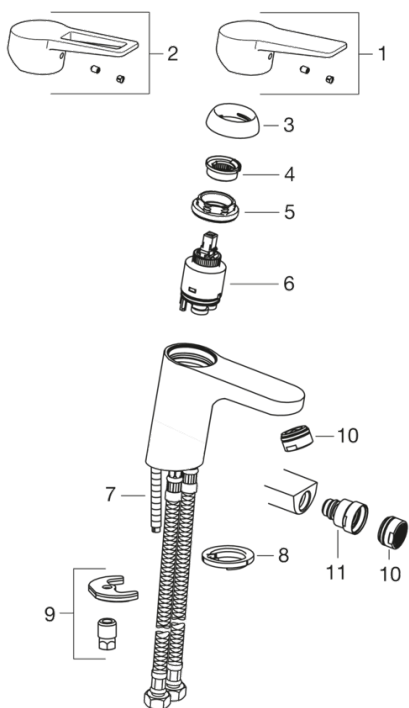

Запасные части

SP3810F

	Код
01	602616V
02	602617V
03	601967V
04	601973V
05	601968V
06	601969V
07	601970V
08	601971V
09	601972V
10	601974V
11	601976V