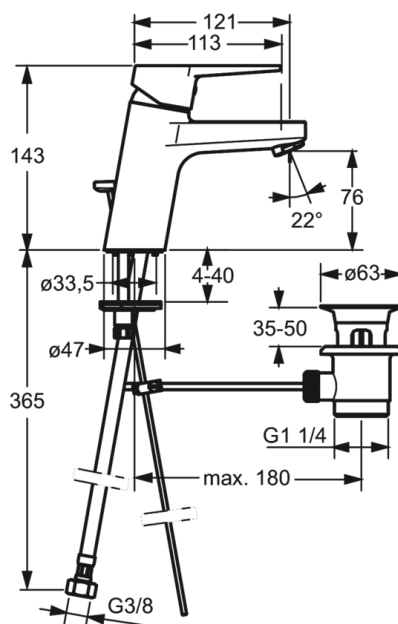

Расход воды (300 кПа) (с ограничителем потока) **0.1 l/s**

Технические характеристики

Подключение горячей воды **max. +90°C**
 Рабочее давление **100 - 1000 кПа**
 ItemProjection **121 mm**

Regulations

Стандарт EN **EN 817**
 Уровень шума **P-IX 18545/IA**

Запасные части

SP3810F

	Код
01	602616V
02	602617V
03	601967V
04	601973V
05	601968V
06	601969V
07	601970V
08	601971V
09	601972V
10	601974V
11	601976V