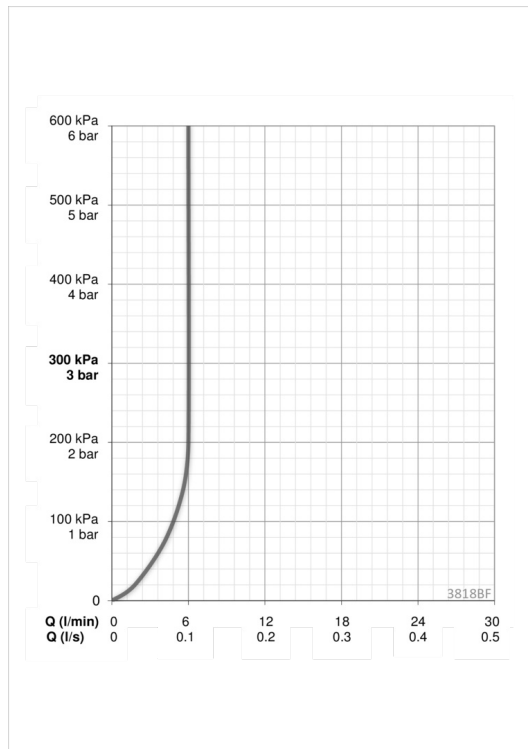

- Ванная комната
- Однорычажные
- DeckMounted
- Хром
- Поворотный аэратор
- Петлевая ручка
- Опция ограничения максимального расхода воды
- Гибкая подводка

ТЕХНИЧЕСКИЕ ДАННЫЕ

Параметры расхода воды

Расход воды (300 кПа) (с ограничителем потока) **0.1 l/s**

Технические характеристики

Подключение горячей воды **max. +90°C**
 Рабочее давление **100 - 1000 kPa**
 ItemProjection **112 mm**

Regulations

Уровень шума **P-IX 18545/IA**

Запасные части

SP3810F

	Код
01	602616V
02	602617V
03	601967V
04	601973V
05	601968V
06	601969V
07	601970V
08	601971V
09	601972V
10	601974V
11	601976V