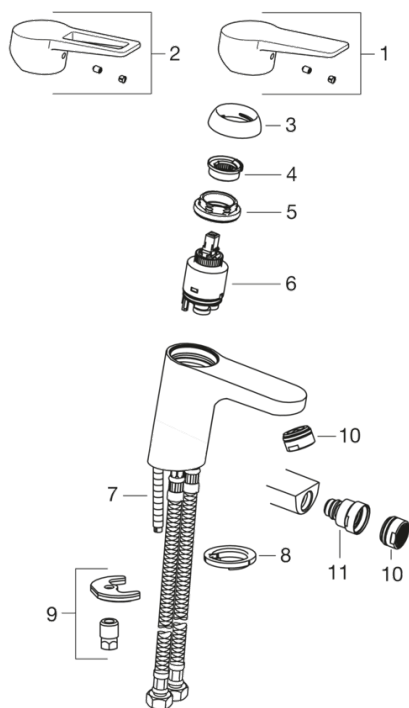

Технические характеристики

Подключение горячей воды **max. +90°C**
 Рабочее давление **100 - 1000 kPa**
 ItemProjection **112 mm**

Regulations

Уровень шума **P-IX 18545/IA**

Запасные части

SP3810F

	Код
01	602616V
02	602617V
03	601967V
04	601973V
05	601968V
06	601969V
07	601970V
08	601971V
09	601972V
10	601974V
11	601976V