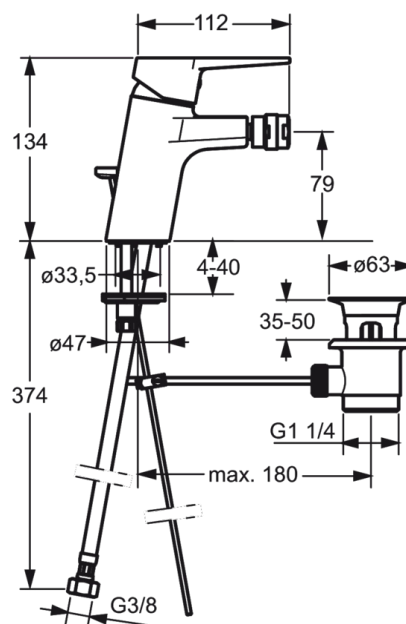

- Ванная комната
- Однорычажные
- DeckMounted
- Хром
- Поворотный аэратор
- Петлевая ручка
- Опция ограничения максимального расхода воды
- Гибкая подводка

ТЕХНИЧЕСКИЕ ДАННЫЕ

Параметры расхода воды

Расход воды (300 кПа) (с ограничителем потока) **0.1 l/s**

Технические характеристики

Подключение горячей воды **max. +90°C**
 Рабочее давление **100 - 1000 kPa**
 ItemProjection **112 mm**

Regulations

Уровень шума **P-IX 18545/IA**

Запасные части

SP3810F

	Код
01	602616V
02	602617V
03	601967V
04	601973V
05	601968V
06	601969V
07	601970V
08	601971V
09	601972V
10	601974V
11	601976V